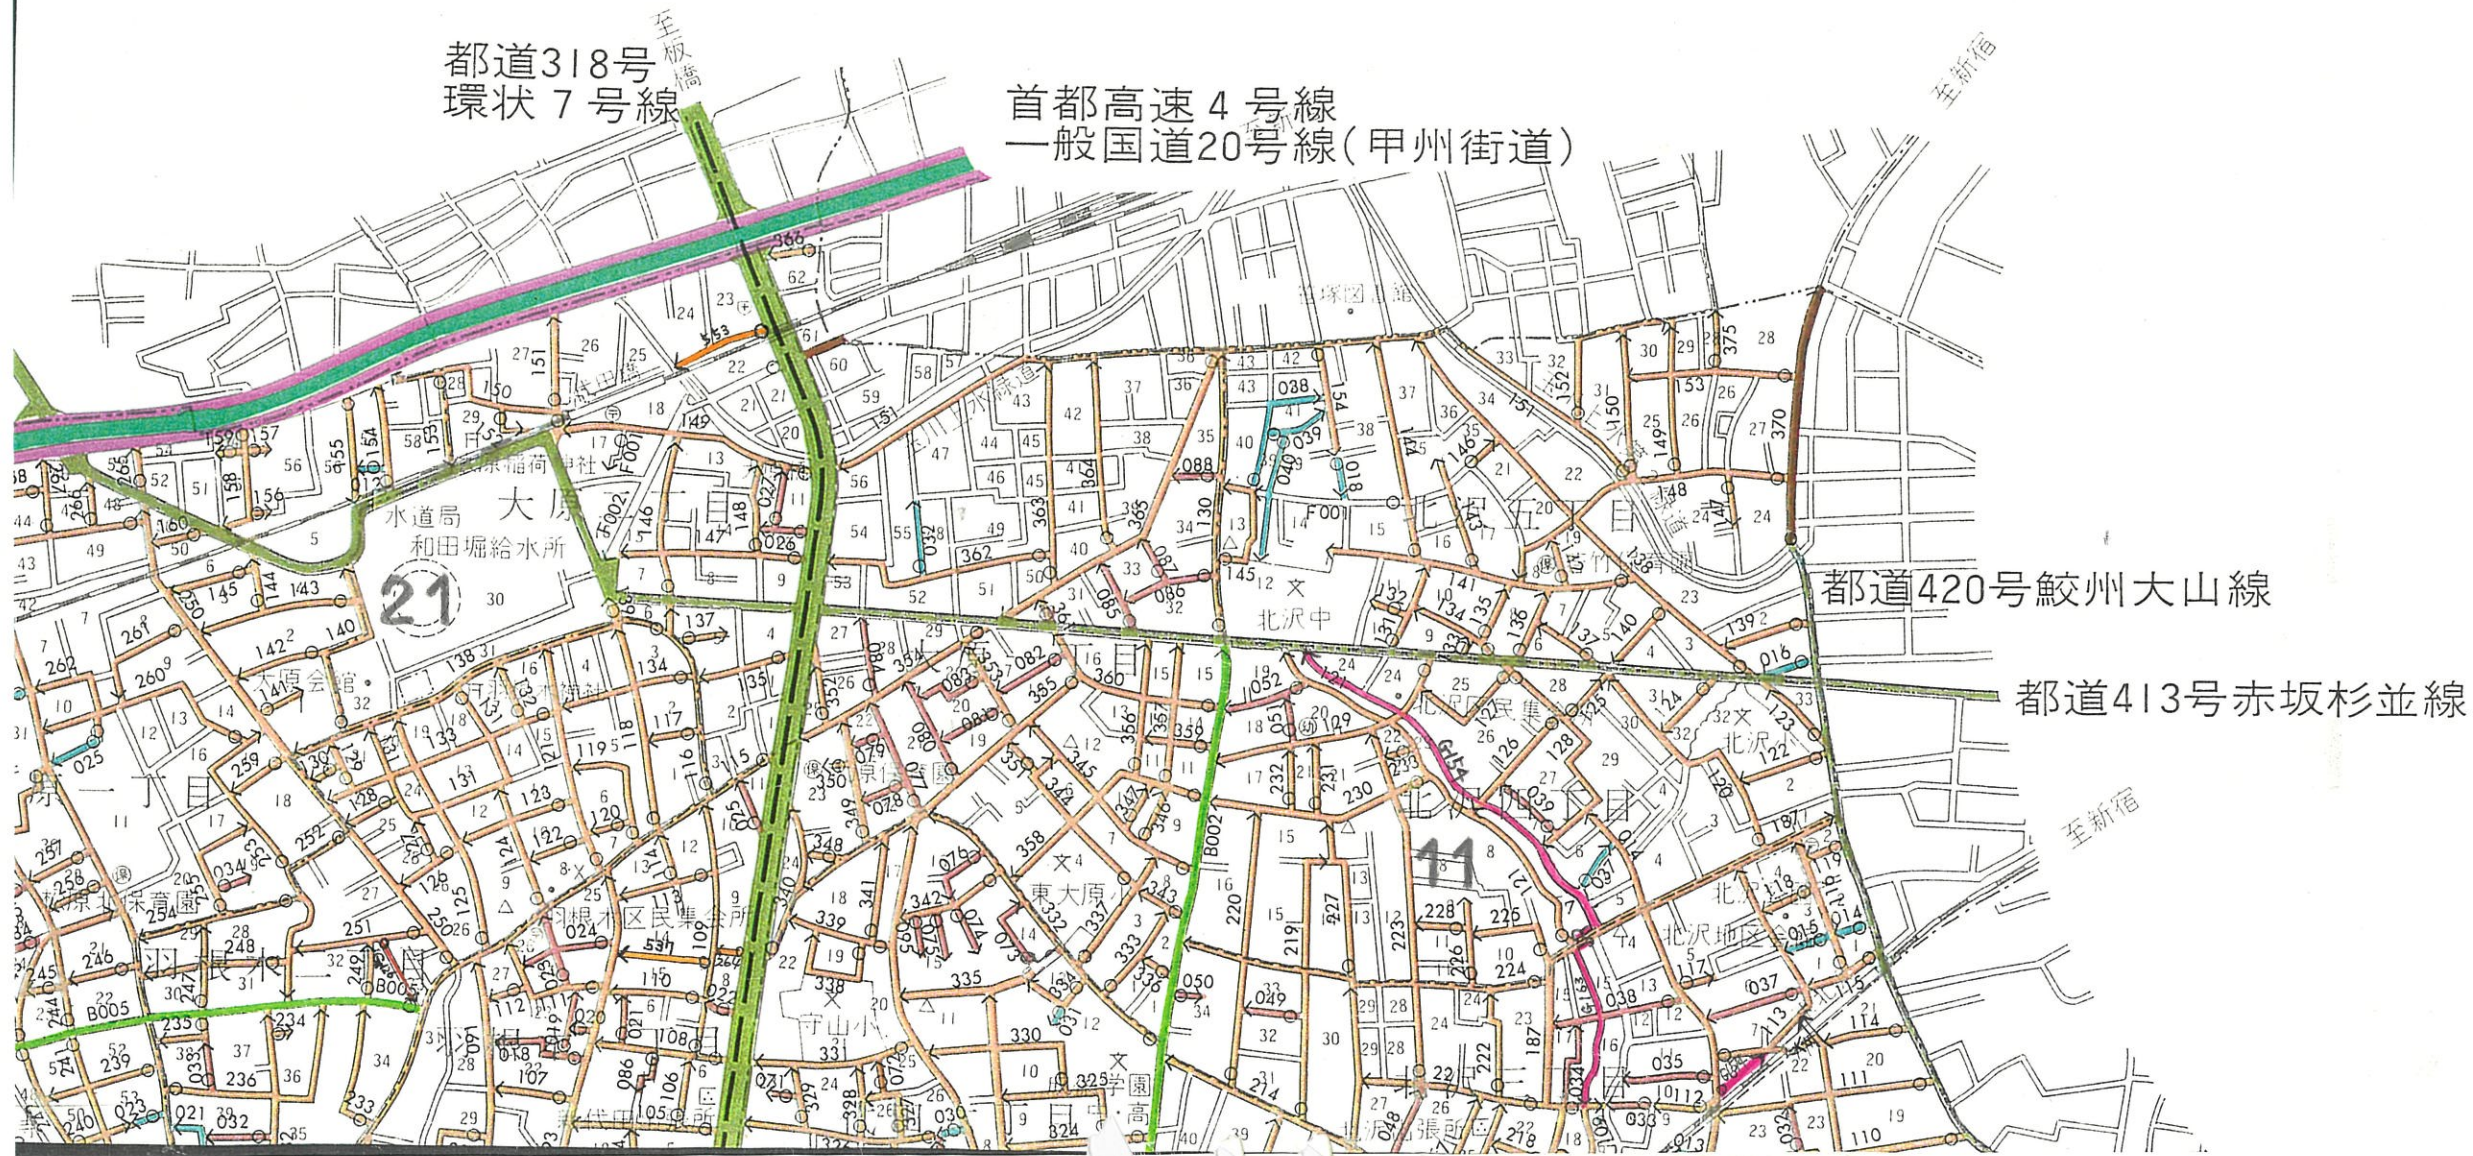

(平成9年10月1日現在)
尺03, 09, 21

都道318号
環状7号線

首都高速4号線
一般国道20号線(甲州街道)

都道420号鮫州大山線

都道413号赤坂杉並線

渋谷区