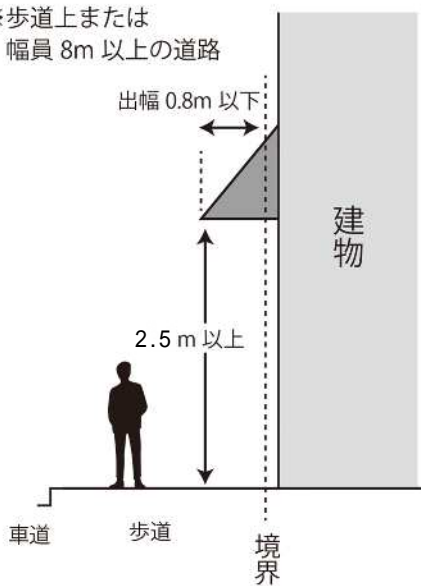

足場・仮囲い

落下物防護用施設 (朝顔)

突出（袖）看板

歩道上の突出看板

歩道のない道路の突出看板

日よけ

歩道上の日よけ

※歩道上または幅員 8m 以上の道路

歩道のない道路の日よけ

巻き上げ式日よけ

※歩道上または幅員 8m 以上の道路