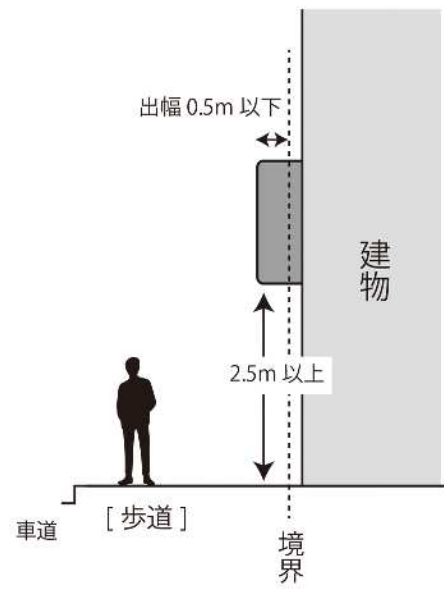

足場・仮囲い

落下物防護用施設 (朝顔)

突出（袖）看板

歩道上の突出看板

歩道のない道路の突出看板

日よけ

歩道上の日よけ

※歩道上または幅員 8m 以上の道路

歩道のない道路の日よけ

巻き上げ式日よけ

※歩道上または幅員 8m 以上の道路