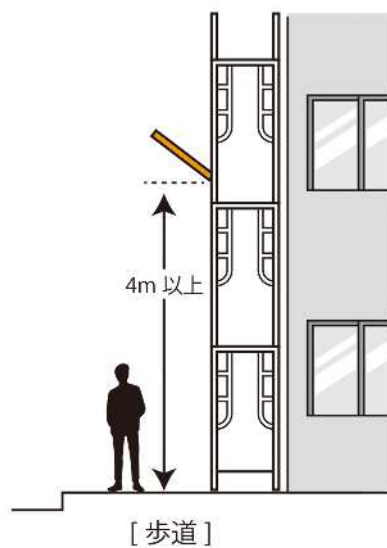

足場・仮囲い

落下物防護用施設 (朝顔)

突出（袖）看板

歩道上の突出看板

歩道のない道路の突出看板

日よけ

歩道上の日よけ

※歩道上または幅員 8m 以上の道路

歩道のない道路の日よけ

巻き上げ式日よけ

※歩道上または幅員 8m 以上の道路