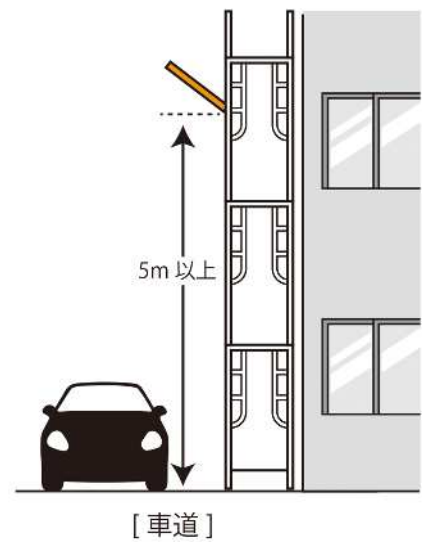

足場・仮囲い

落下物防護用施設 (朝顔)

突出（袖）看板

歩道上の突出看板

歩道のない道路の突出看板

日よけ

歩道上の日よけ

※歩道上または幅員 8m 以上の道路

歩道のない道路の日よけ

巻き上げ式日よけ

※歩道上または幅員 8m 以上の道路