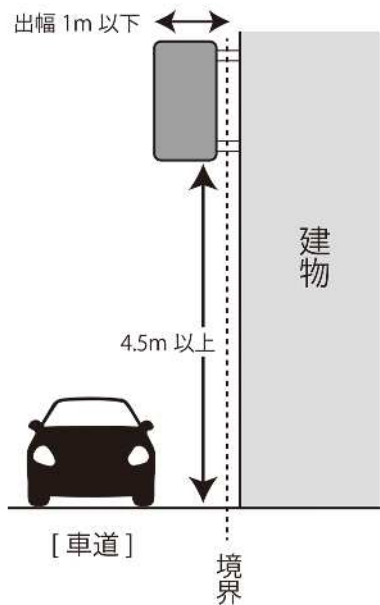

足場・仮囲い

落下物防護用施設 (朝顔)

突出（袖）看板

歩道上の突出看板

歩道のない道路の突出看板

日よけ

歩道上の日よけ

※歩道上または幅員 8m 以上の道路

歩道のない道路の日よけ

巻き上げ式日よけ

※歩道上または幅員 8m 以上の道路