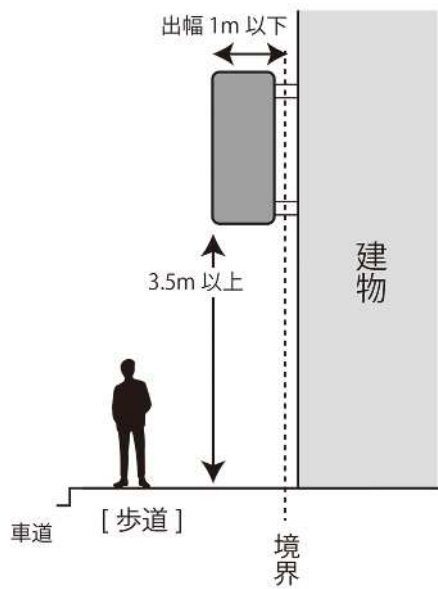

足場・仮囲い

落下物防護用施設 (朝顔)

突出（袖）看板

歩道上の突出看板

歩道のない道路の突出看板

日よけ

歩道上の日よけ

※歩道上または幅員 8m 以上の道路

歩道のない道路の日よけ

巻き上げ式日よけ

※歩道上または幅員 8m 以上の道路