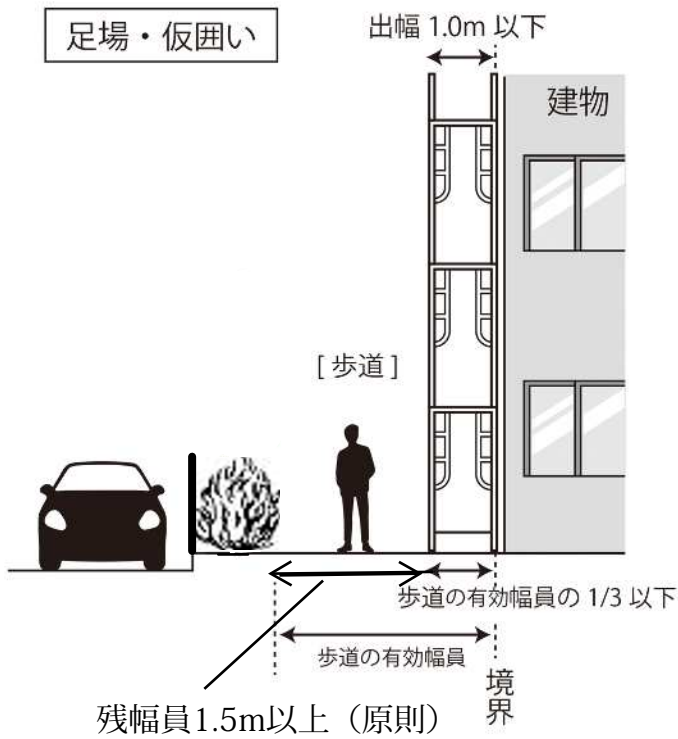

足場・仮囲い

落下物防護用施設 (朝顔)

突出（袖）看板

歩道上の突出看板

歩道のない道路の突出看板

日よけ

歩道上の日よけ

※歩道上または幅員 8m 以上の道路

歩道のない道路の日よけ

巻き上げ式日よけ

※歩道上または幅員 8m 以上の道路