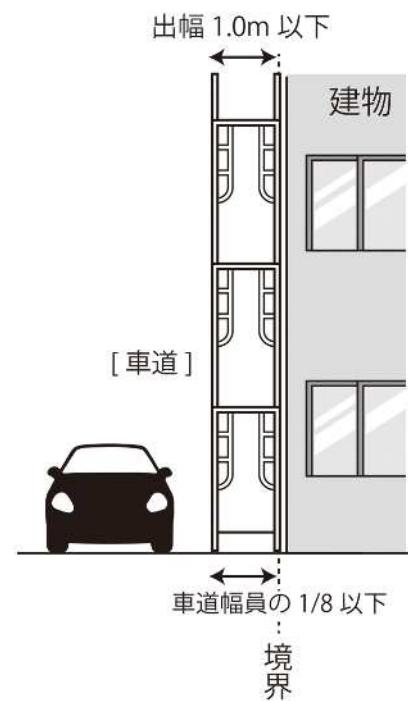

足場・仮囲い

落下物防護用施設 (朝顔)

突出（袖）看板

歩道上の突出看板

歩道のない道路の突出看板

日よけ

歩道上の日よけ

※歩道上または幅員 8m 以上の道路

歩道のない道路の日よけ

巻き上げ式日よけ

※歩道上または幅員 8m 以上の道路