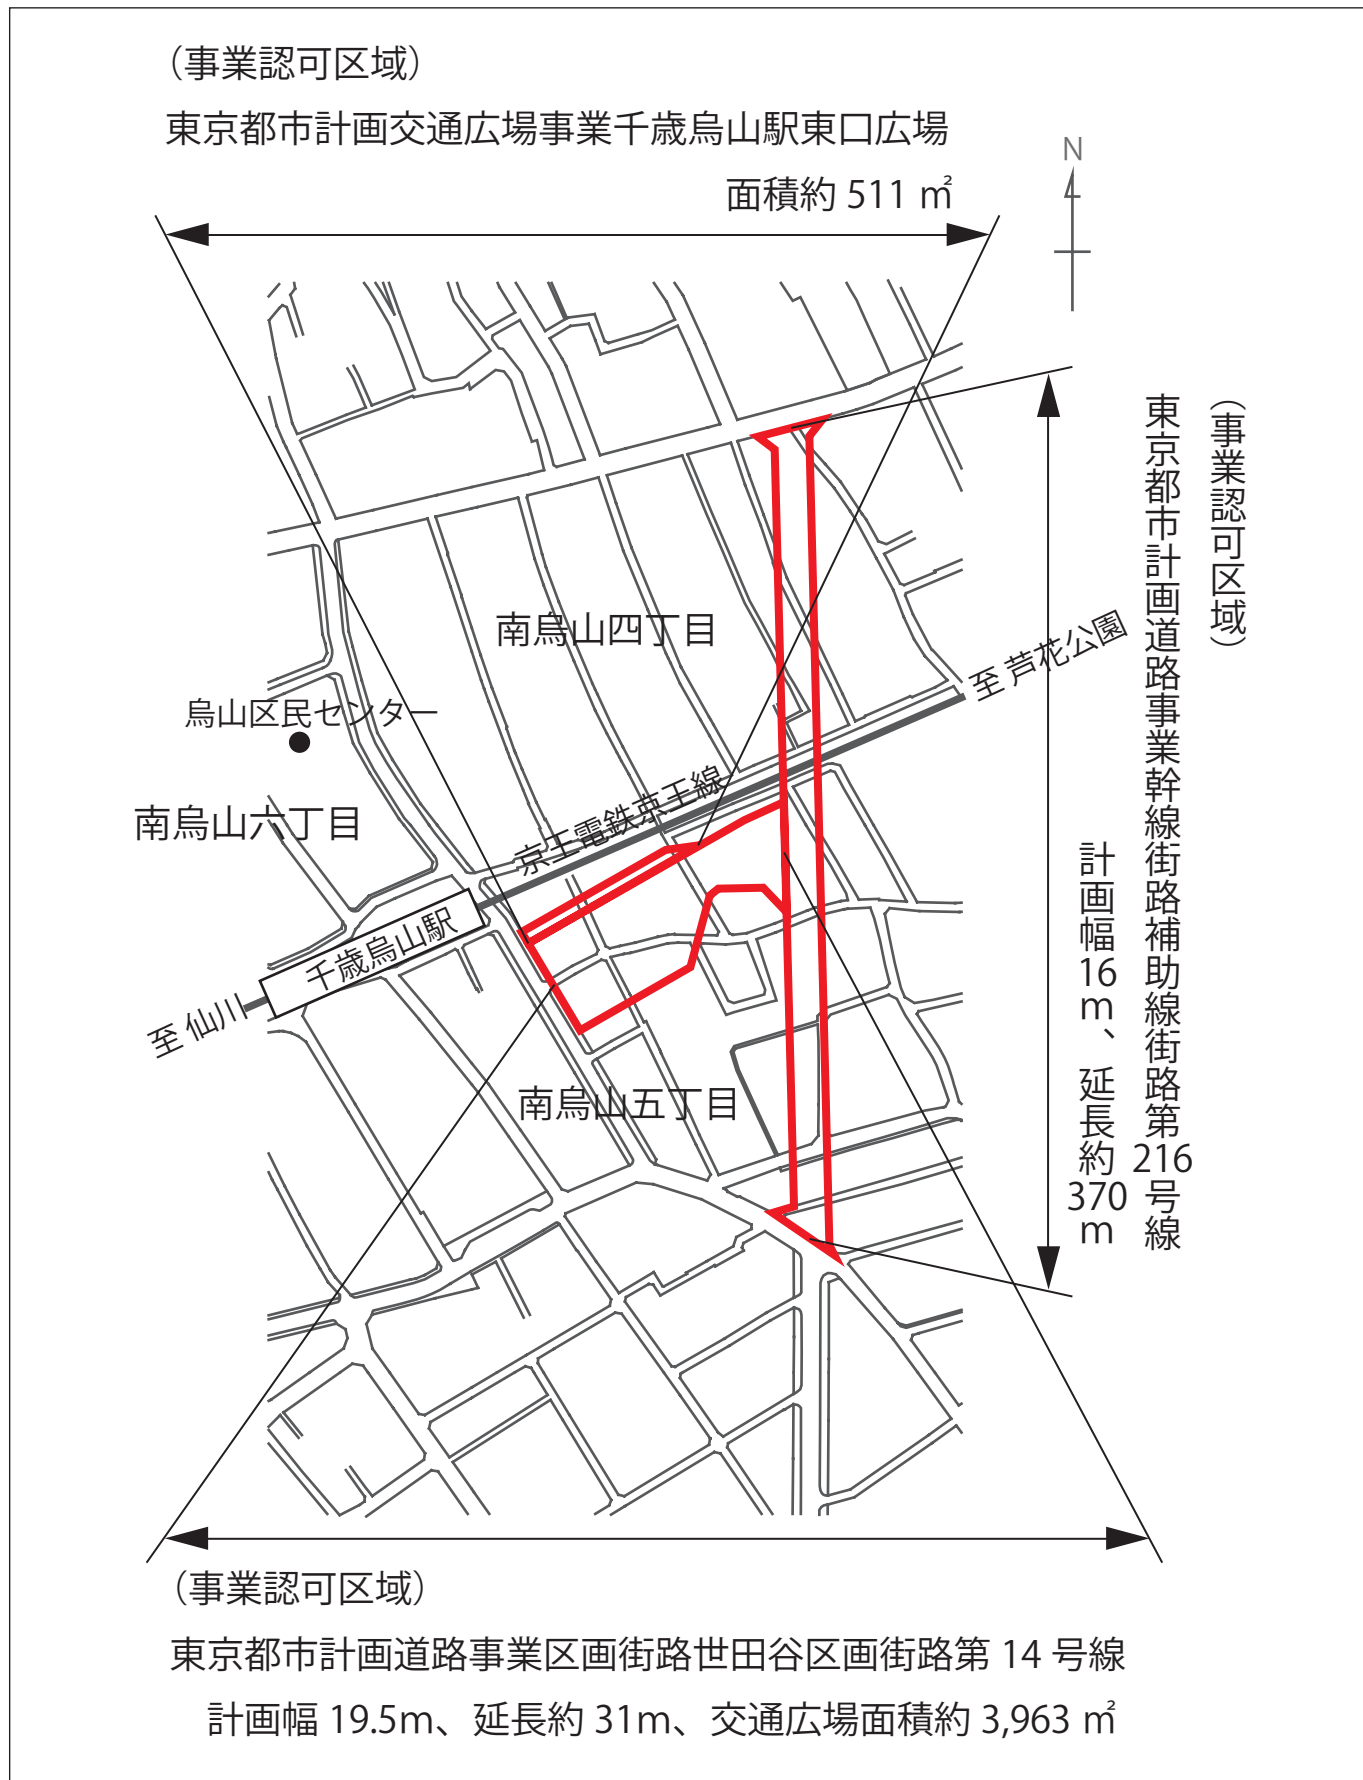

補助第 216 号線 (千歳烏山駅付近)
世田谷区第 14 号線・千歳烏山駅東口広場〔千歳烏山駅駅前広場〕
< 案内図 >

 事業認可区域