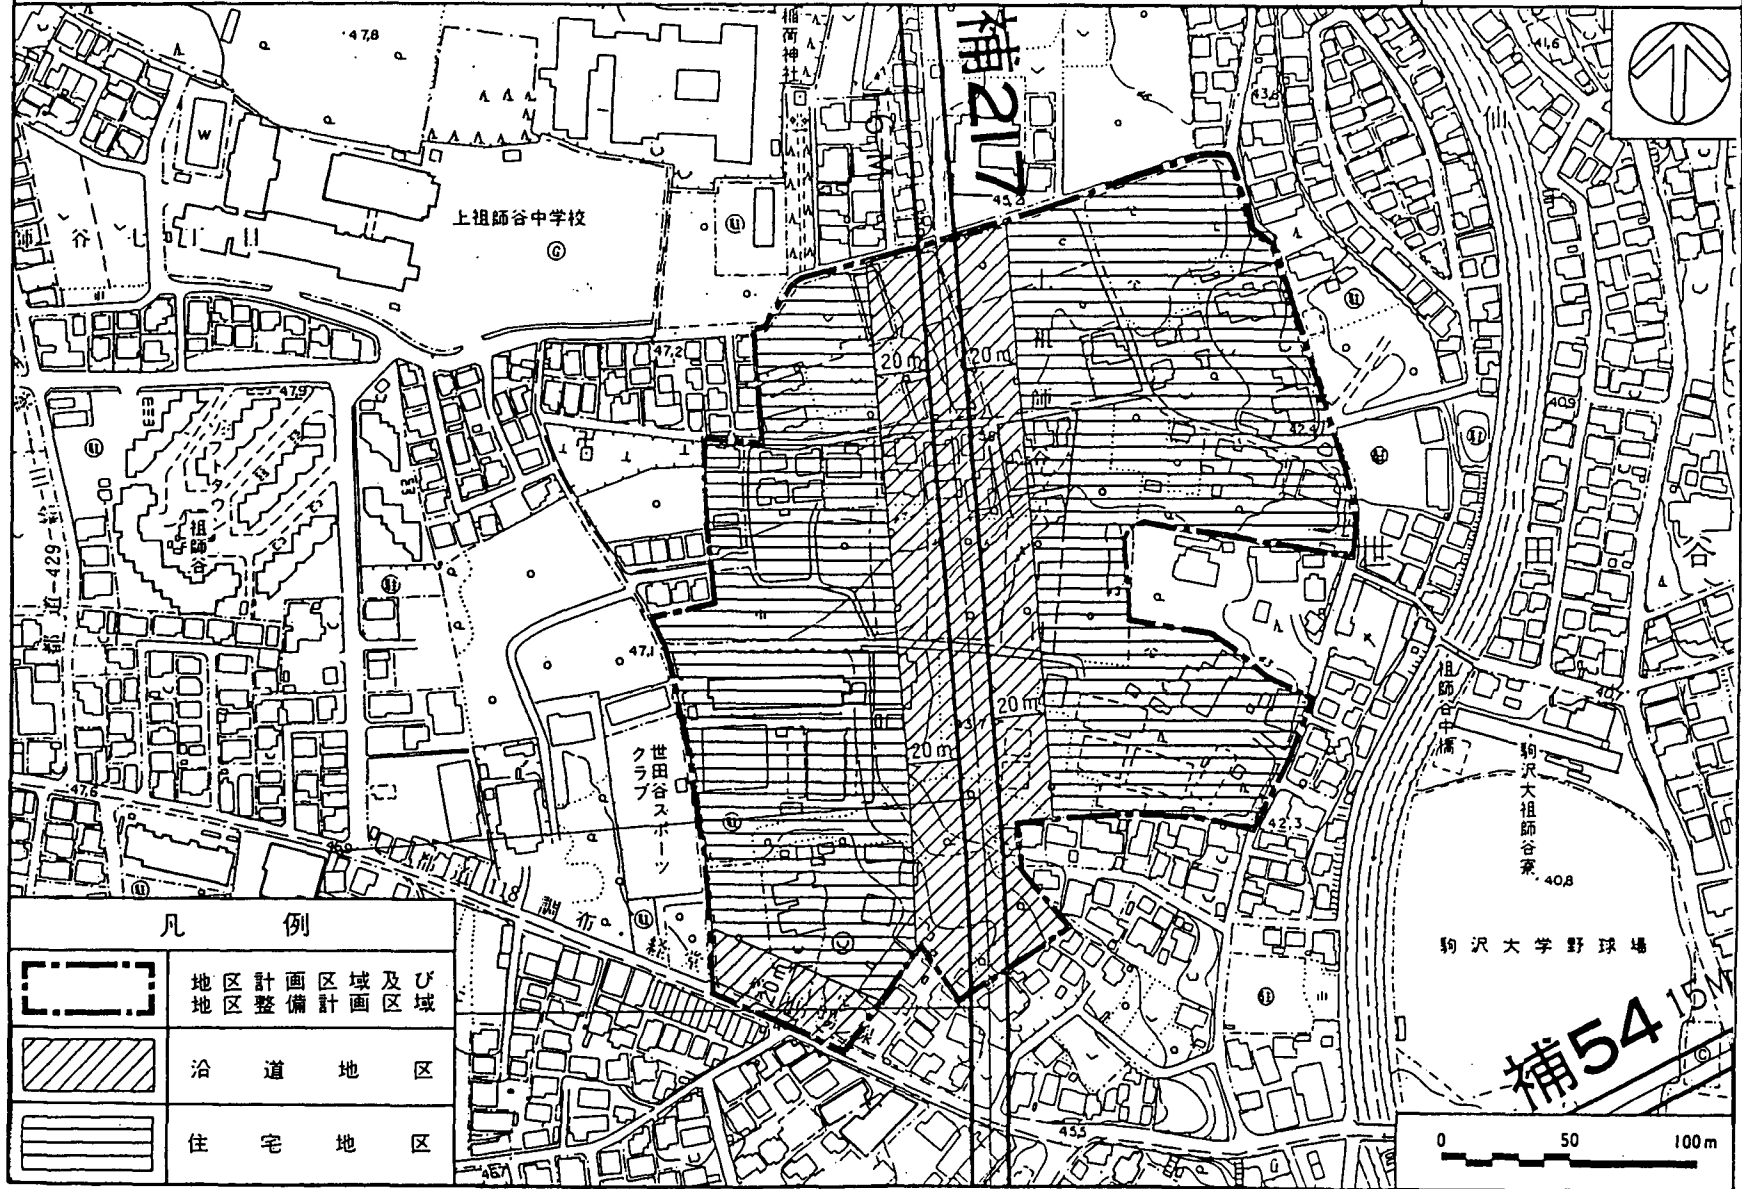

東京都市計画地区計画
 大道北地区地区計画（世田谷区決定）位置図

東京都市計画地区計画
 大道北地区地区計画(世田谷区決定)計画図

世田谷区上祖師谷六丁目及び
 上祖師谷七丁目各内地内

凡 例

	地区計画区域及び 地区整備計画区
	沿道地区
	住宅地区