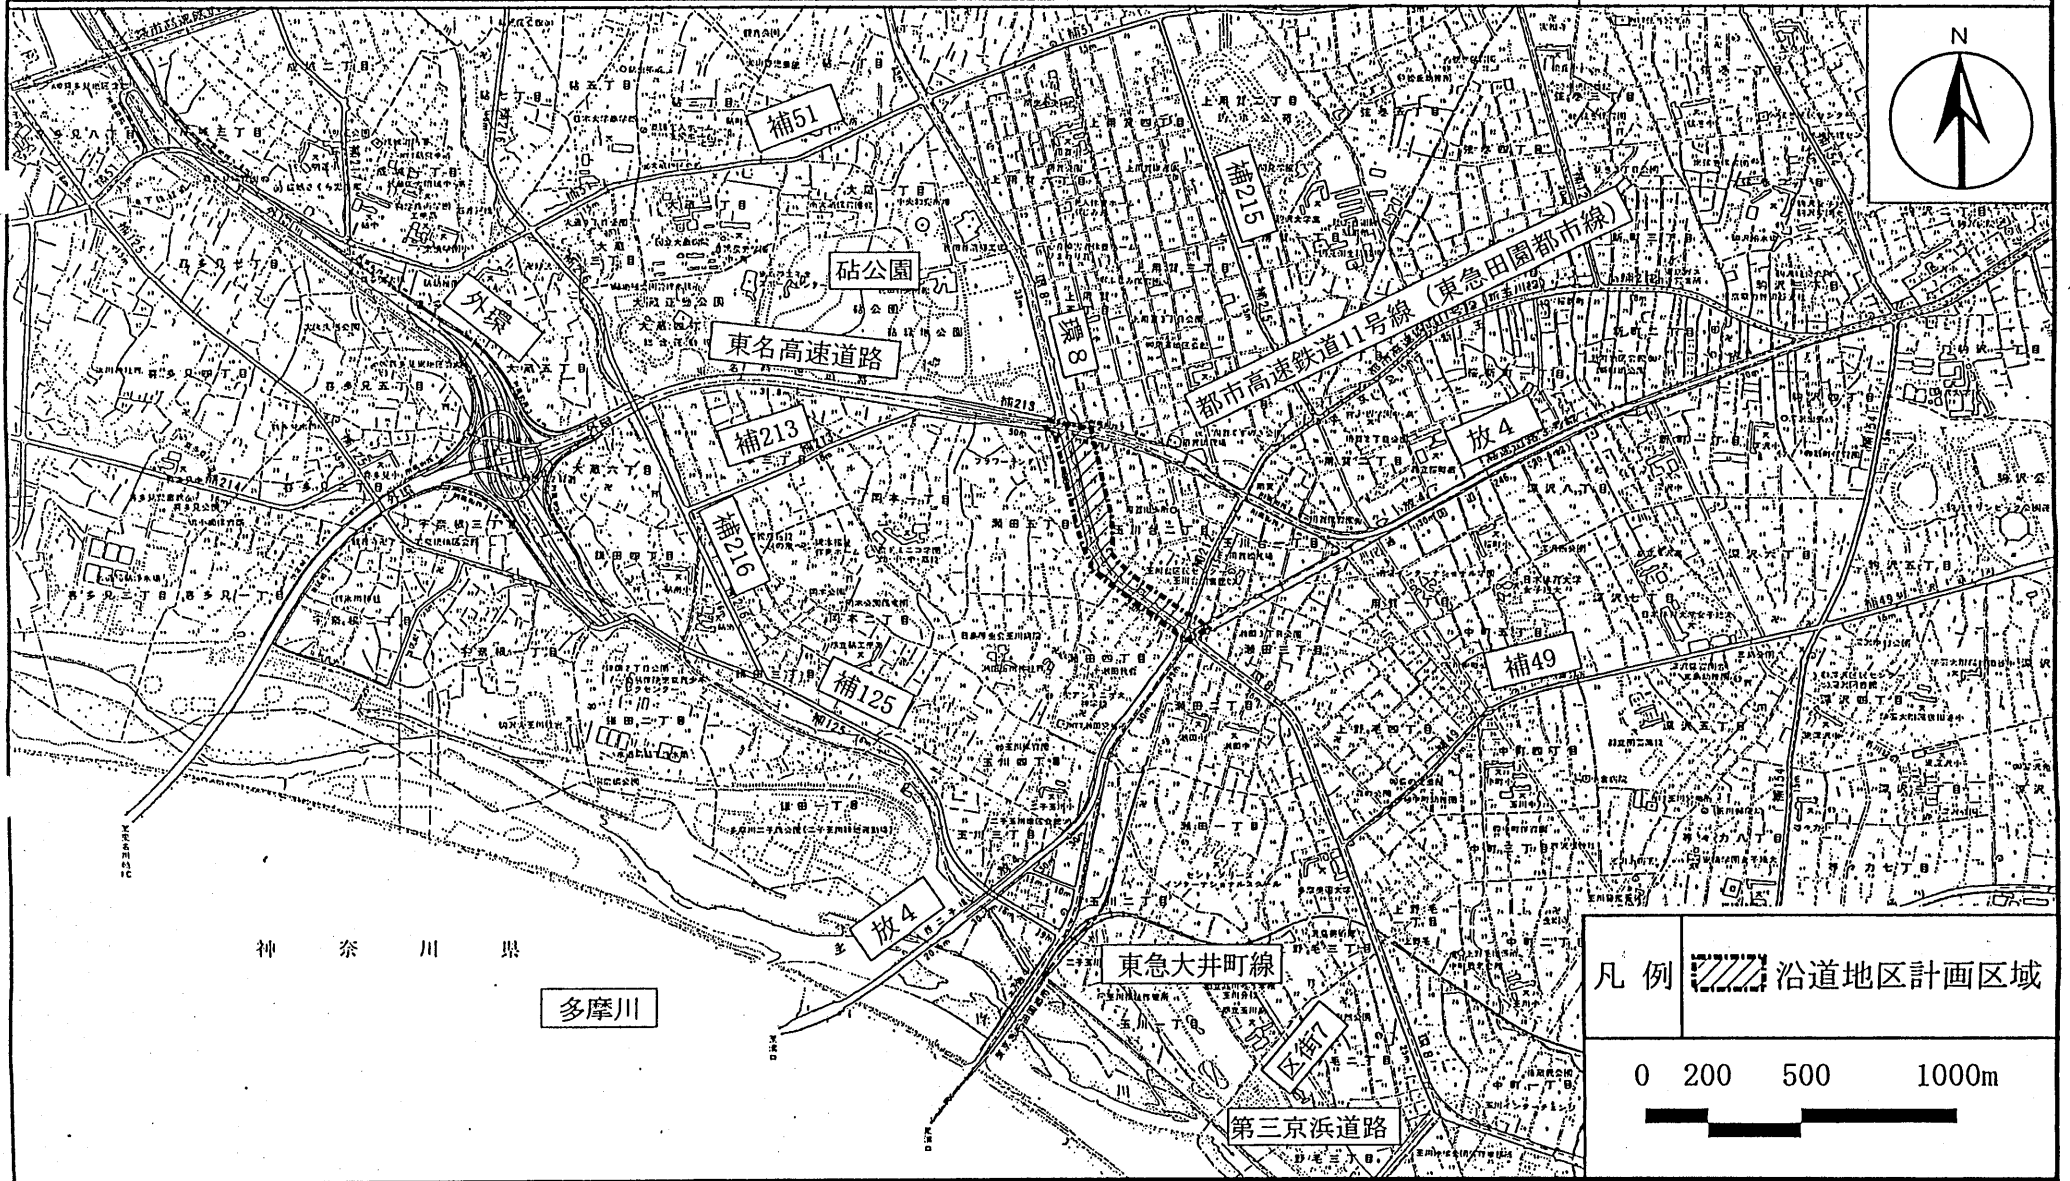

東京都市計画沿道地区計画

世田谷区環状八号線瀬田・玉川台地区沿道地区計画 位置図 [世田谷区決定]

東京都市計画沿道地区計画
 世田谷区環状八号線瀬田・玉川台地区 沿道地区計画図(世田谷区決定)