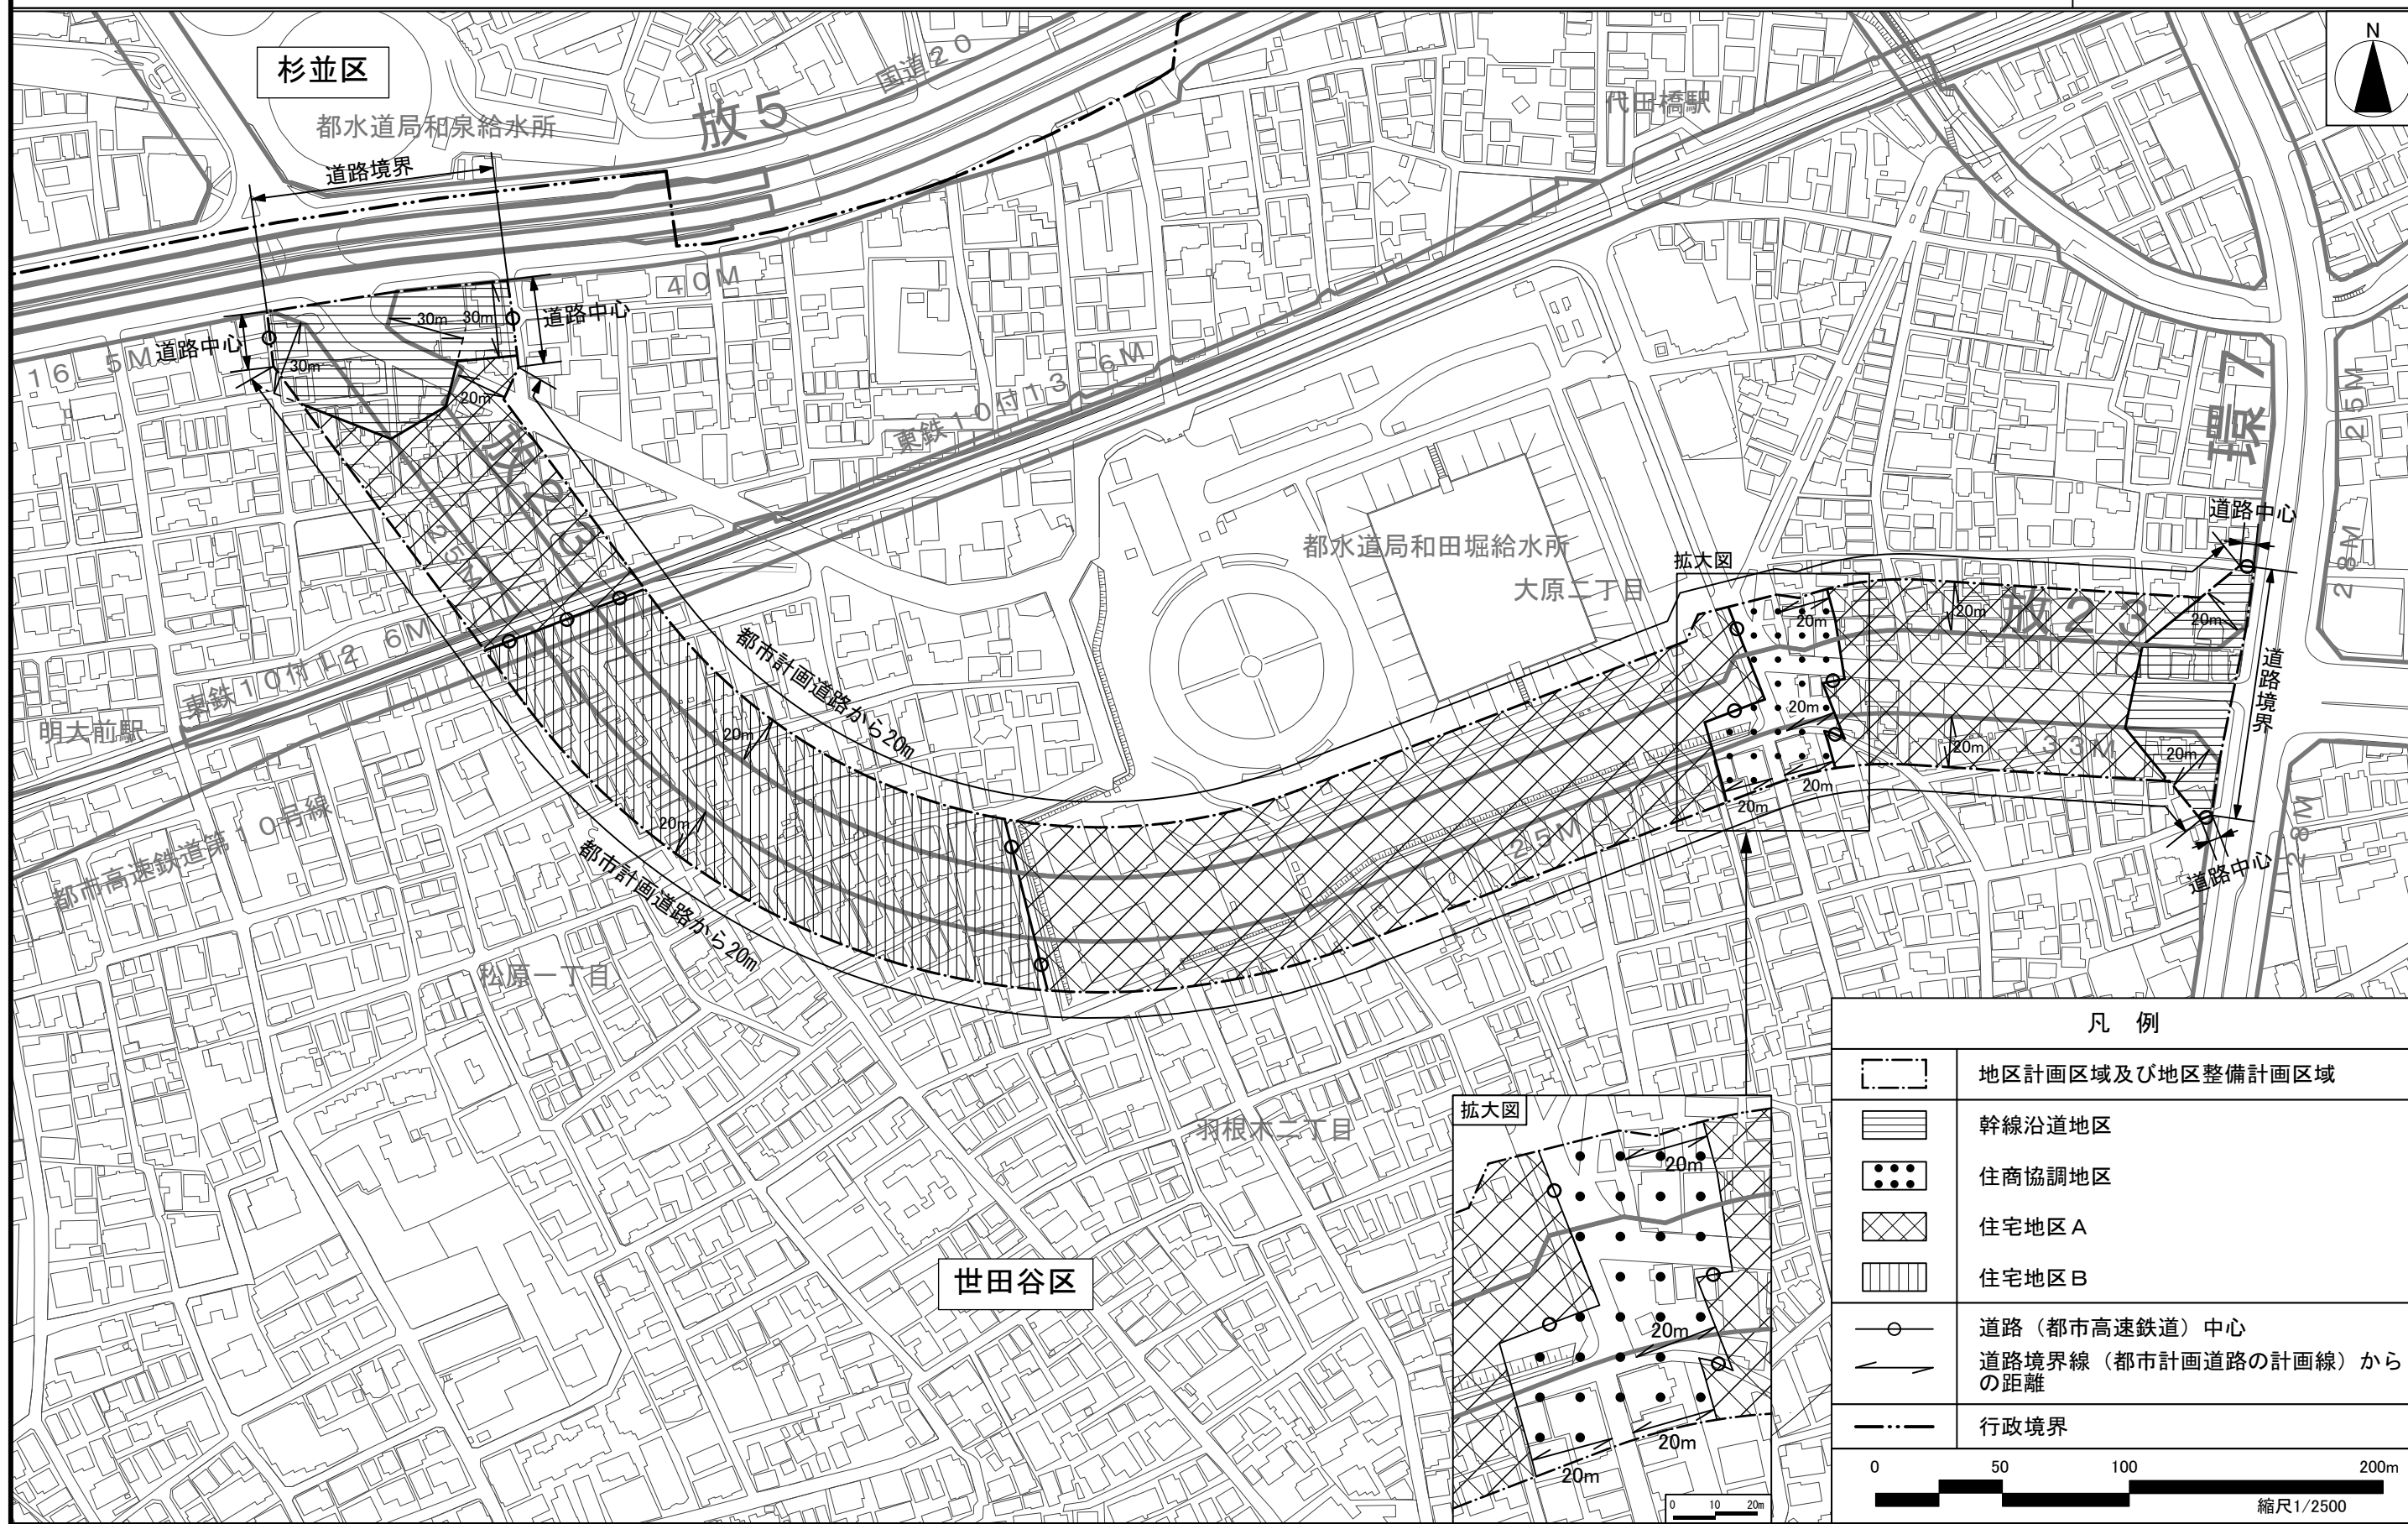

東京都市計画地区計画  
放射23号線沿道地区地区計画 計画図

〔世田谷区決定〕

この地図は、東京都知事の承認を受けて、東京都縮尺1/2,500の地形図、道路網図及び鉄道網図を使用して作成したものである。無断複製を禁ず。

(承認番号) 3都市基交著第20号 令和3年5月14日

(承認番号) 3都市基街都第95号 令和3年6月15日

(承認番号) 3都市基交都第28号 令和3年6月22日