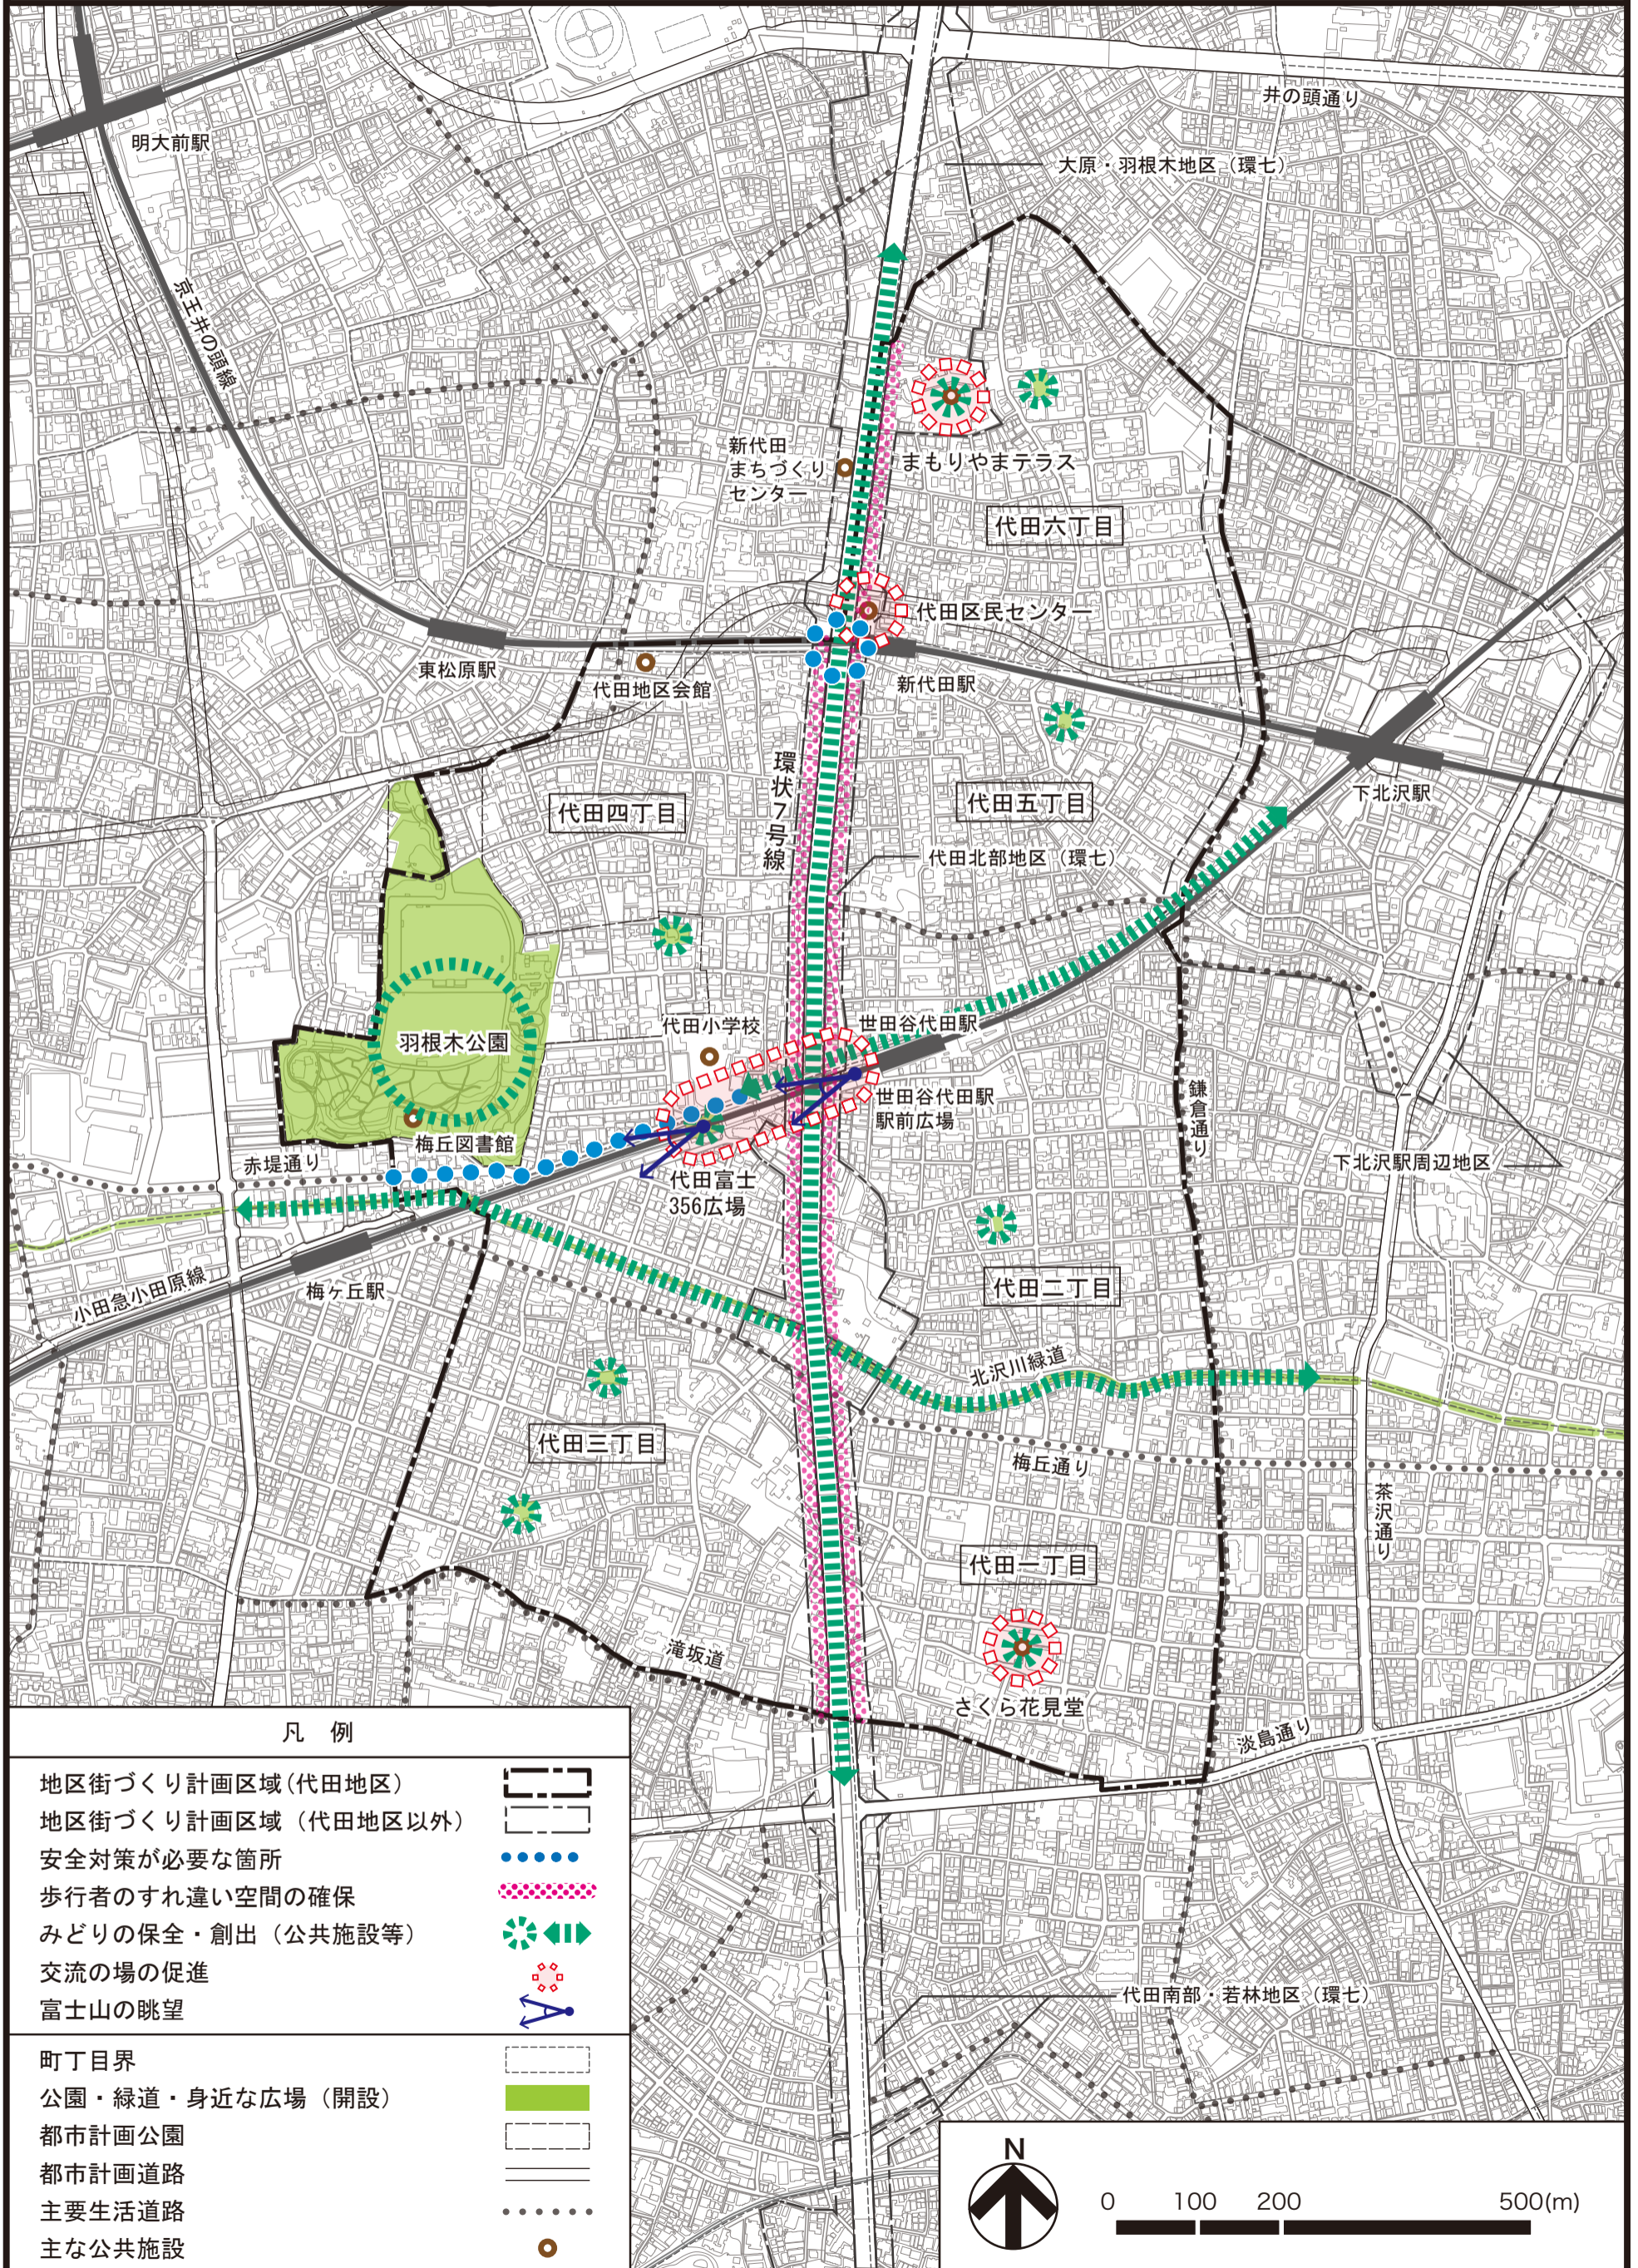

代田地区地区街づくり計画 方針附図

この地図は、東京都縮尺1/2,500地形図を使用(承認番号:8都市基交測第30号)して作成したものである。無断複製を禁ずる。
 この地図の著作権は、東京都及び株式会社ミッドマップ東京に帰属する。
 (承認番号) MMT利許第08-K112-5号、令和8年5月12日 (承認番号) 8都市基街都第47号、令和8年5月11日 (承認番号) 6都市基交都第23号、令和6年5月20日