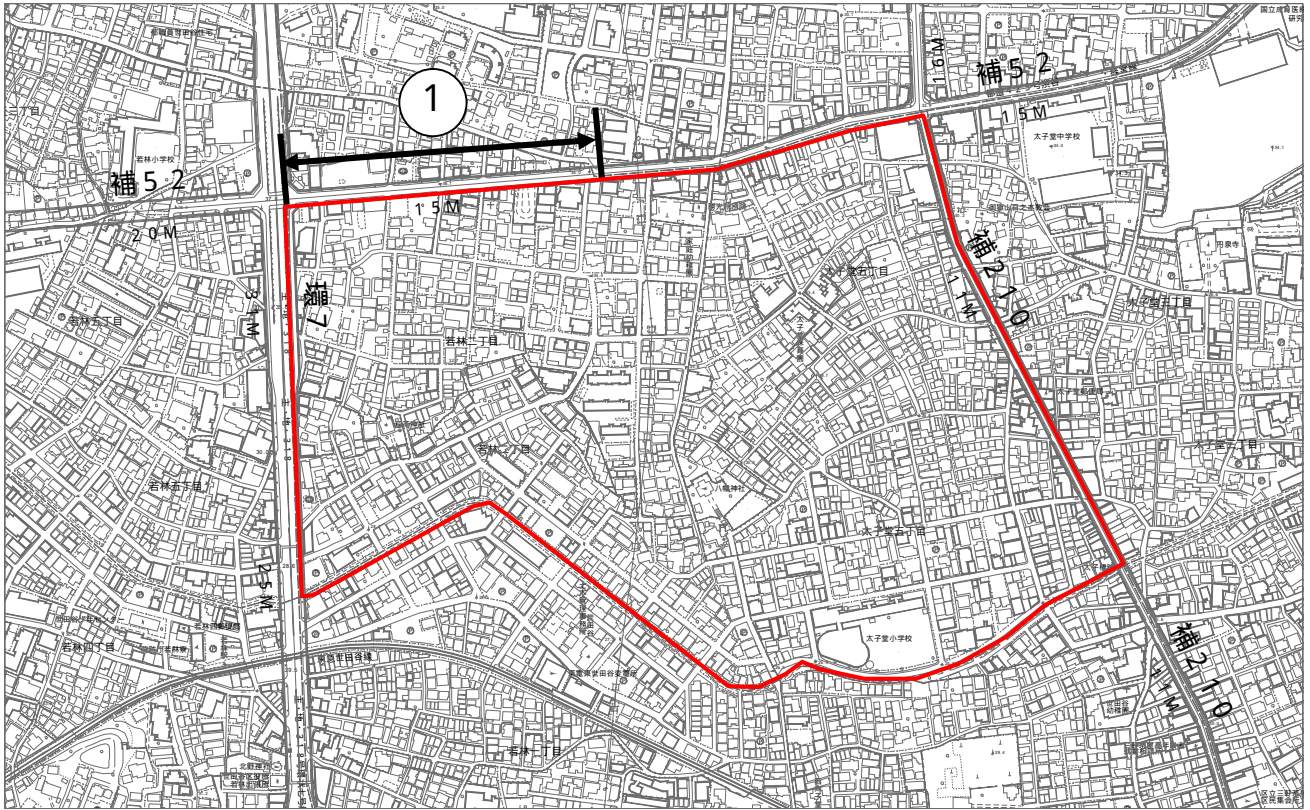

7. 太子堂五丁目・若林二丁目地区  
 (世田谷区太子堂五丁目及び若林二丁目の一部)

 指定区域	の範囲	都市計画道路の 南側の境界線	東京都市計画道路幹線街 路補助線街路第52号線
	その他の範囲	町丁目界	