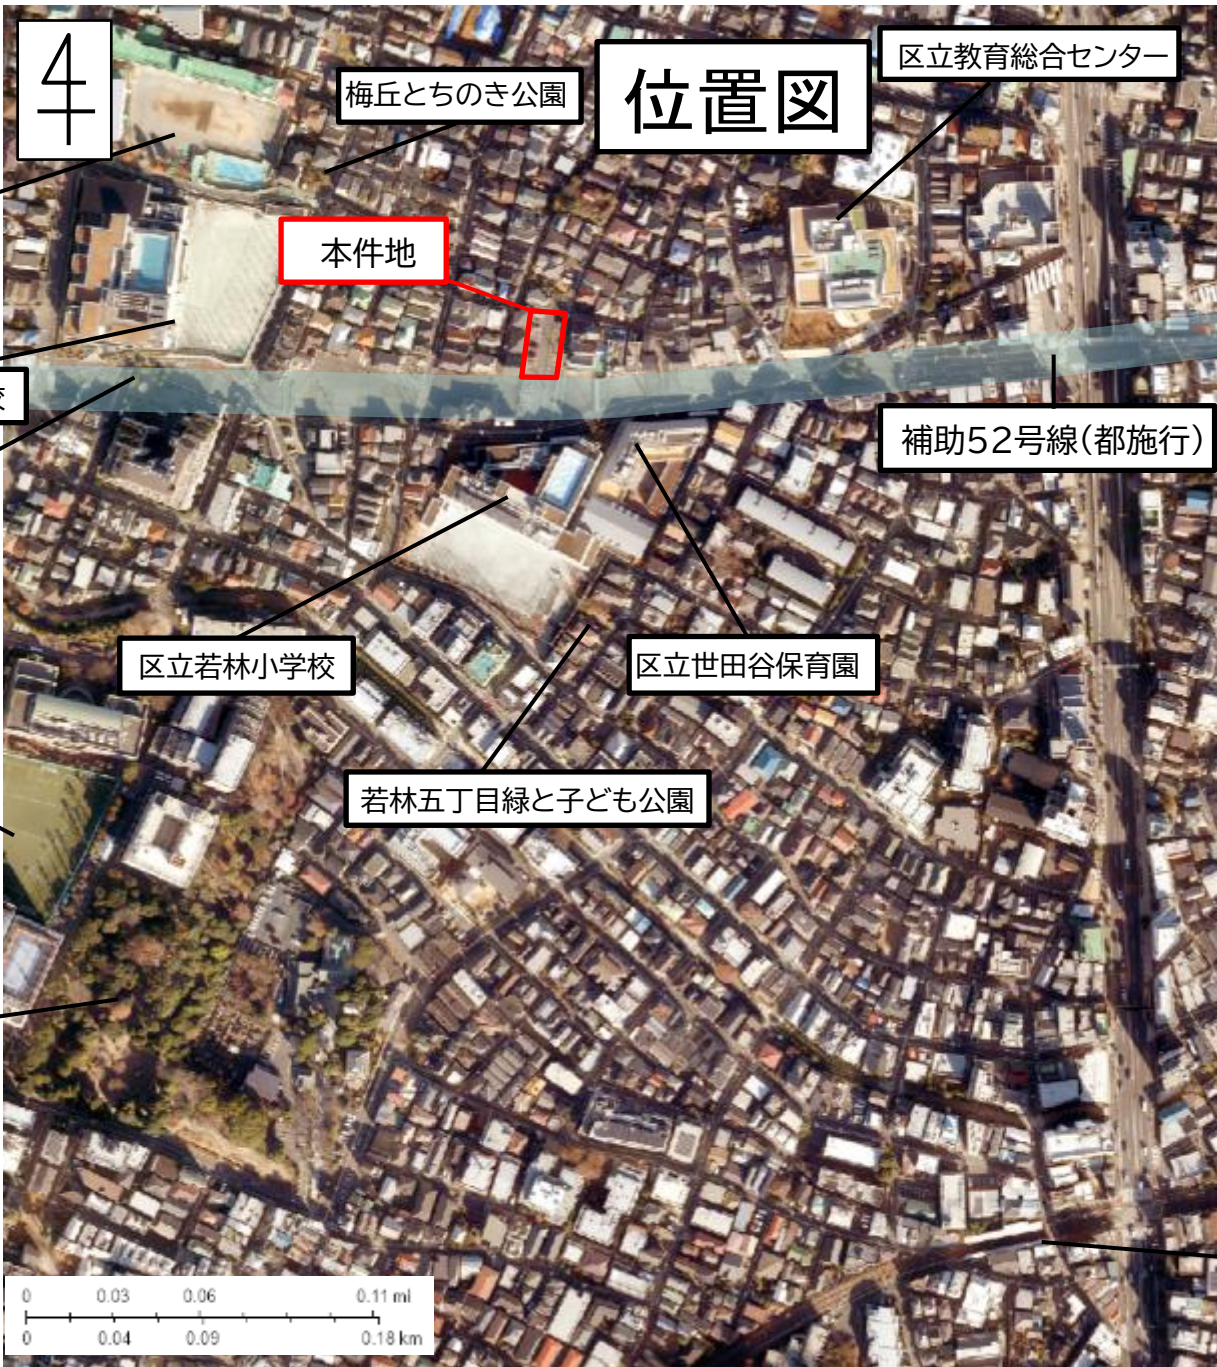

位置図(詳細)

区立山崎小学校

区立世田谷中学校

若林五丁目公園

国土館大学

若林公園

梅丘とちのき公園

本件地

※この地図の作成にあたっては、国際航業株式会社の承諾を得て、国際航業株式会社に著作権が帰属する白地図データベースを使用しています。

広域図

本件地周辺の公園不足地域

○凡例

-  特に公園緑地が少なく、公園緑地を配置する地域（公園不足地域）
-  本件地を取得することで不足地域を解消できる範囲（半径250m）

位置図

広域図

①