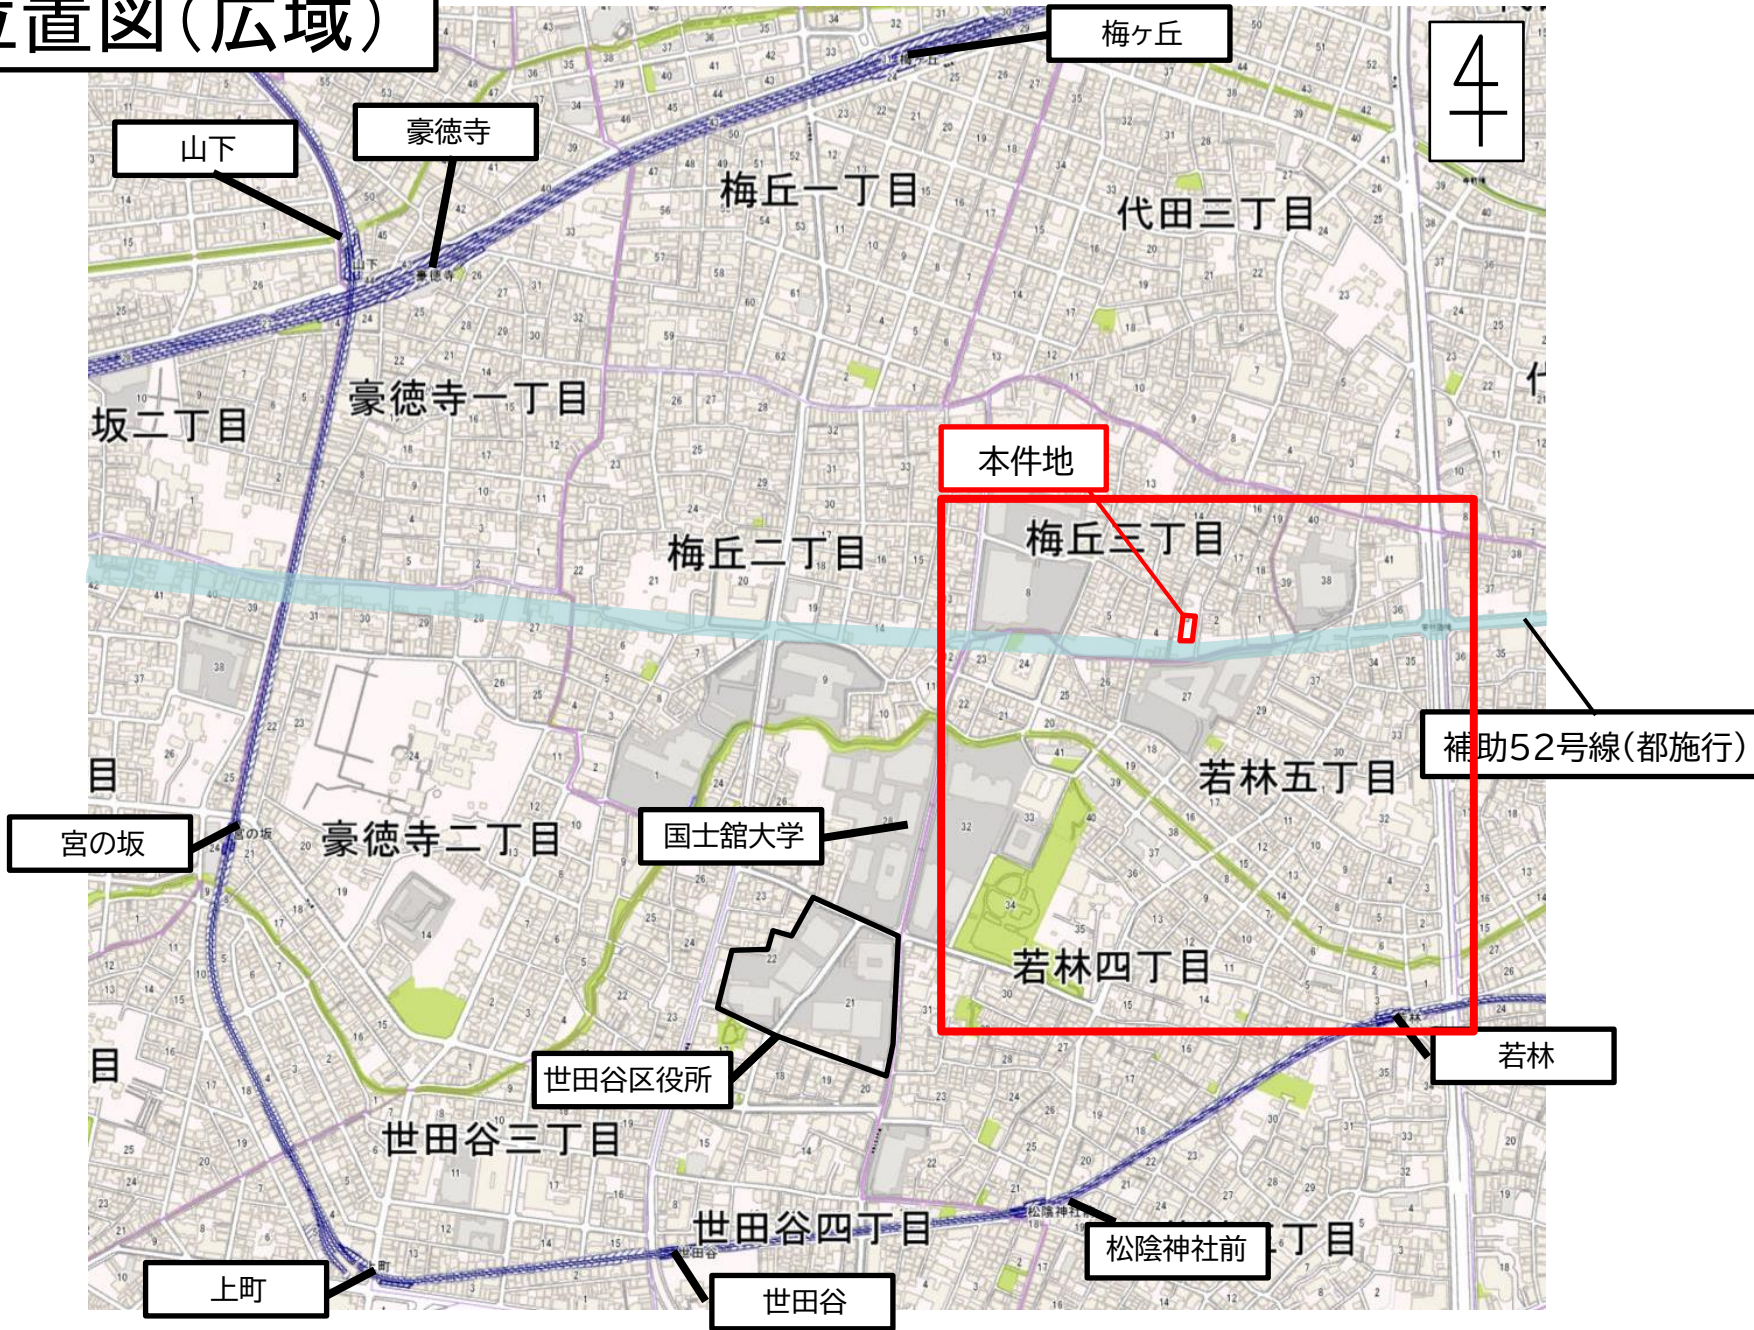

東京都市計画公園の変更について

(世田谷第二・二・七十六号梅丘三丁目公園)

世田谷区みどり33推進担当部
公園整備利活用推進課

令和8年(2026年)
1月13日

そだてよう みどりの世田谷
世田谷みどり33

位置図(区全域)

位置図(広域)

位置図(広域)

位置図(詳細)

区立山崎小学校

区立世田谷中学校

若林五丁目公園

国土館大学

若林公園

梅丘とちのき公園

本件地

区立若林小学校

若林五丁目緑と子ども公園

区立世田谷保育園

区立教育総合センター

補助52号線(都施行)

4
+

烏山川緑道

若林

※この地図の作成にあたっては、国際航業株式会社の承諾を得て、国際航業株式会社に著作権が帰属する白地図データベースを使用しています。

広域図

本件地周辺の公園不足地域

○凡例

-  特に公園緑地が少なく、公園緑地を配置する地域（公園不足地域）
-  本件地を取得することで不足地域を解消できる範囲（半径250m）

位置図

広域図

①