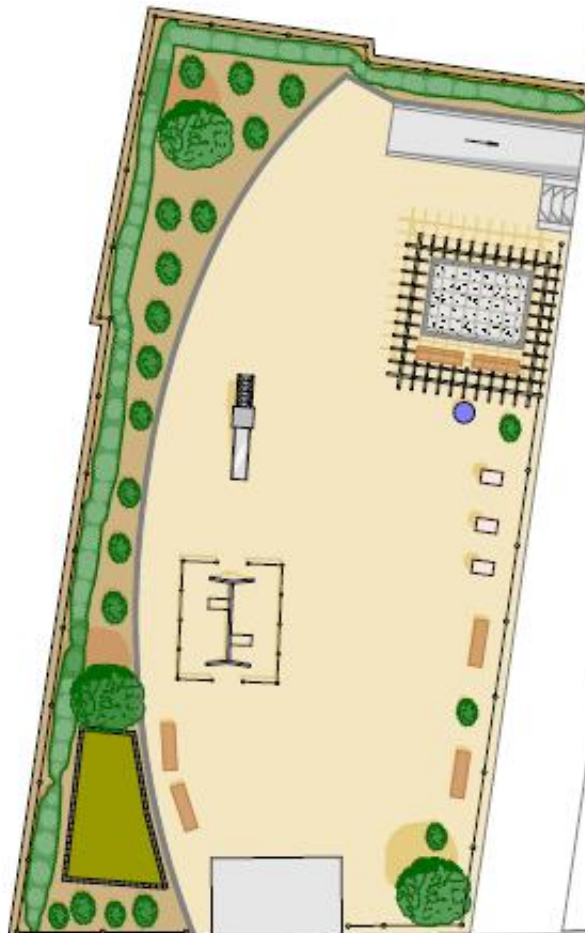

②

③

梅3-3い

消火栓の位置
表示の図面は
83.4
2-44-2
171

消火

平面計画図(イメージ図)

凡 例

	滑り台
	2連ブランコ
	スプリング遊具
	ベンチ
	水飲み場
	花壇
	砂場
	籐蓆
	高木
	低木
	生垣
	フェンス
	コンクリート舗装

都市計画道路 補助52号線
(幅員20 m、2車線)

パワーポイントによる説明は以上です。