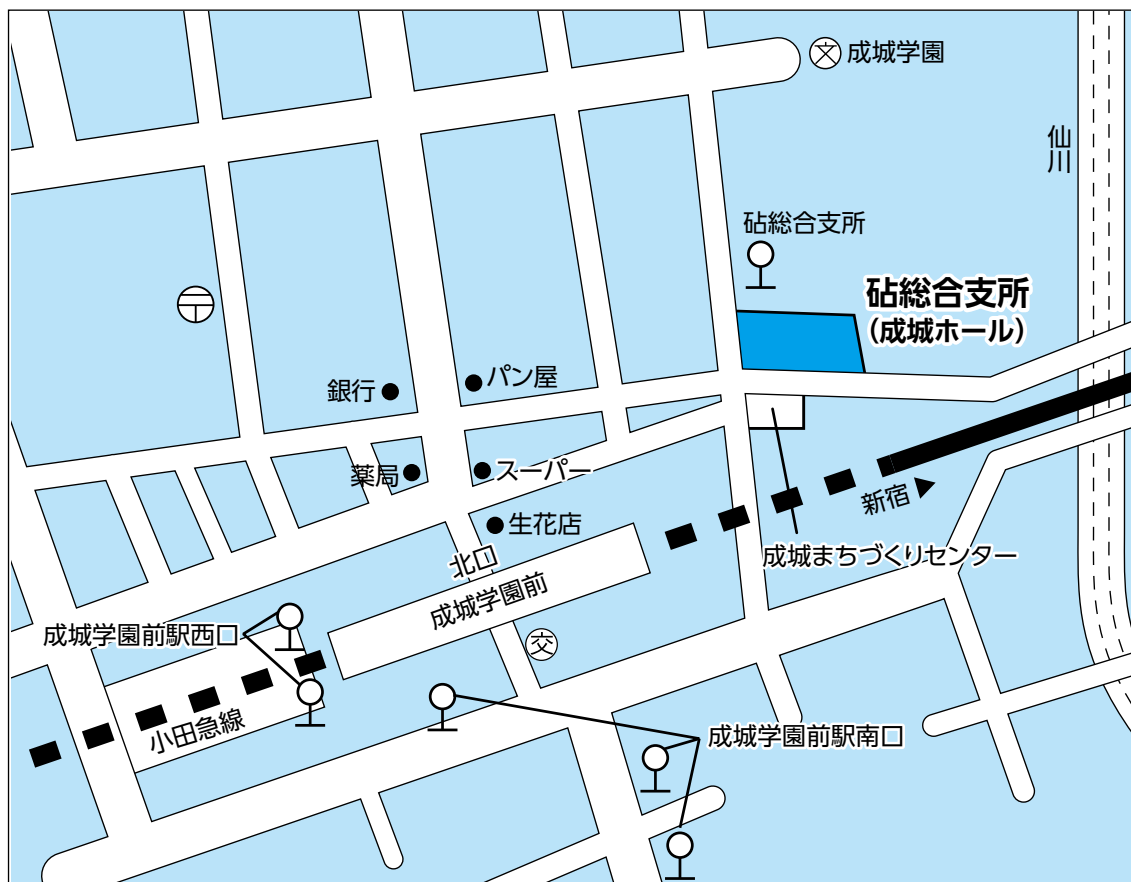

〈最寄りの交通機関〉

【電車】 大井町線「等々力駅」下車すぐ

【バス】 「等々力」下車2分（〔等12・13〕等々力操車所～成城学園前駅・梅ヶ丘駅、
〔等21〕等々力操車所～等々力小学校前（循環）、〔東98〕等々力操車所～東京駅南口）
「等々力」下車すぐ（〔渋82〕等々力～渋谷駅、〔等01〕等々力～玉堤（循環））

北沢総合支所（北沢タウンホール）

所在地：〒155-8666 北沢2-8-18 北沢タウンホール内
電話：03-5478-8000

12階	スカイサロン（第4集会室）
11階	街づくり課、拠点整備担当課
10階	保健福祉課
9階	健康づくり課、子ども家庭支援課
8階	地域振興課
7階	健康づくり課（健診会場）
6階	健康づくり課（栄養相談室・集団指導室）
5階	生活支援課、屋上庭園
4階	区民相談室、北沢まちづくりセンター活動フロアー
3階	ミーティングルーム（第3集会室）、管理事務所、授乳室
2階	第1・第2集会室、北沢タウンホール事務室、ホール、ホール楽屋口
1階	区政情報コーナー、防災センター
地下1階	くみん窓口（区民担当・戸籍担当）、北沢まちづくりセンター、北沢あんしんすこやかセンター、社会福祉協議会北沢地区事務局
地下2階	来庁者駐車場

〈最寄りの交通機関〉

【電車】 小田急線「下北沢駅」（東口）・井の頭線「下北沢駅」（中央口）下車5分

【バス】 「北沢タウンホール」（〔下61〕 駒沢陸橋～北沢タウンホール）下車すぐ

砧総合支所

所在地：〒157-8501 成城6-2-1

電話：03-3482-1321

4階	区民会館（集会室）、区民集会所（会議室、料理講習室）
3階	地域振興課、街づくり課
2階	健康づくり課、子ども家庭支援課
1階	区民課、生活支援課、保健福祉課、区民会館（ホール）
地下	区民集会所（音楽室）、駐車場、自転車置場

【バス】「烏山総合支所前」下車すぐ（〔吉02〕吉祥寺駅～千歳烏山駅（北口））

「千歳烏山駅（北口）」下車2分（〔成02〕成城学園前駅（西口）・〔吉02〕吉祥寺駅～千歳烏山駅（北口）〔荻58〕北野～荻窪駅（南口））

「千歳烏山駅（南口）」下車8分（〔歳23〕千歳船橋駅・〔成06〕成城学園前駅（西口）～千歳烏山駅、〔丘22〕つつじヶ丘駅（北口）～千歳船橋駅）

「千歳烏山駅」下車6分（〔烏01〕千歳烏山駅～久我山病院（循環））