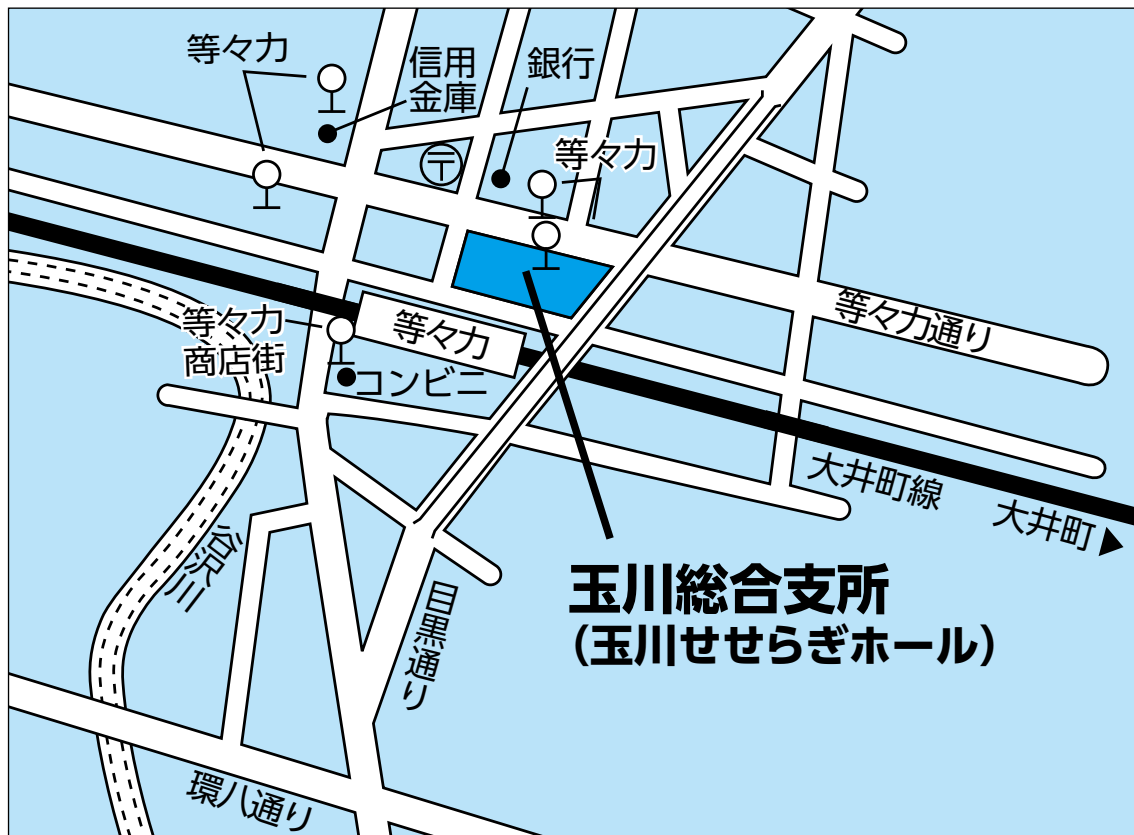

玉川総合支所

所在地：〒158-8503 等々力3-4-1

電話：03-3702-1131

4階	地域振興課、区民相談室、街づくり課、区民会館（集会室）
3階	健康づくり課、子ども家庭支援課
2階	等々力まちづくりセンター、生活支援課、保健福祉課、 等々力あんしんすこやかセンター、 玉川地域社会福祉協議会事務所、社会福祉協議会等々力地区事務局
1階	くみん窓口（区民課）、区政情報コーナー、区民会館（ホール）
B階	駐車場

〈最寄りの交通機関〉

【電車】 大井町線「等々力駅」下車すぐ

【バス】 「等々力」下車2分（〔等12・13〕等々力操車所～成城学園前駅・梅ヶ丘駅、
〔等21〕等々力操車所～等々力小学校前（循環）、〔東98〕等々力操車所～東京駅南口）
「等々力」下車すぐ（〔渋82〕等々力～渋谷駅、〔等01〕等々力～玉堤（循環））

北沢総合支所（北沢タウンホール）

所在地：〒155-8666 北沢2-8-18 北沢タウンホール内
電話：03-5478-8000

【バス】「烏山総合支所前」下車すぐ（〔吉02〕吉祥寺駅～千歳烏山駅（北口））

「千歳烏山駅（北口）」下車2分（〔成02〕成城学園前駅（西口）・〔吉02〕吉祥寺駅～千歳烏山駅（北口）〔荻58〕北野～荻窪駅（南口））

「千歳烏山駅（南口）」下車8分（〔歳23〕千歳船橋駅・〔成06〕成城学園前駅（西口）～千歳烏山駅、〔丘22〕つつじヶ丘駅（北口）～千歳船橋駅）

「千歳烏山駅」下車6分（〔烏01〕千歳烏山駅～久我山病院（循環））