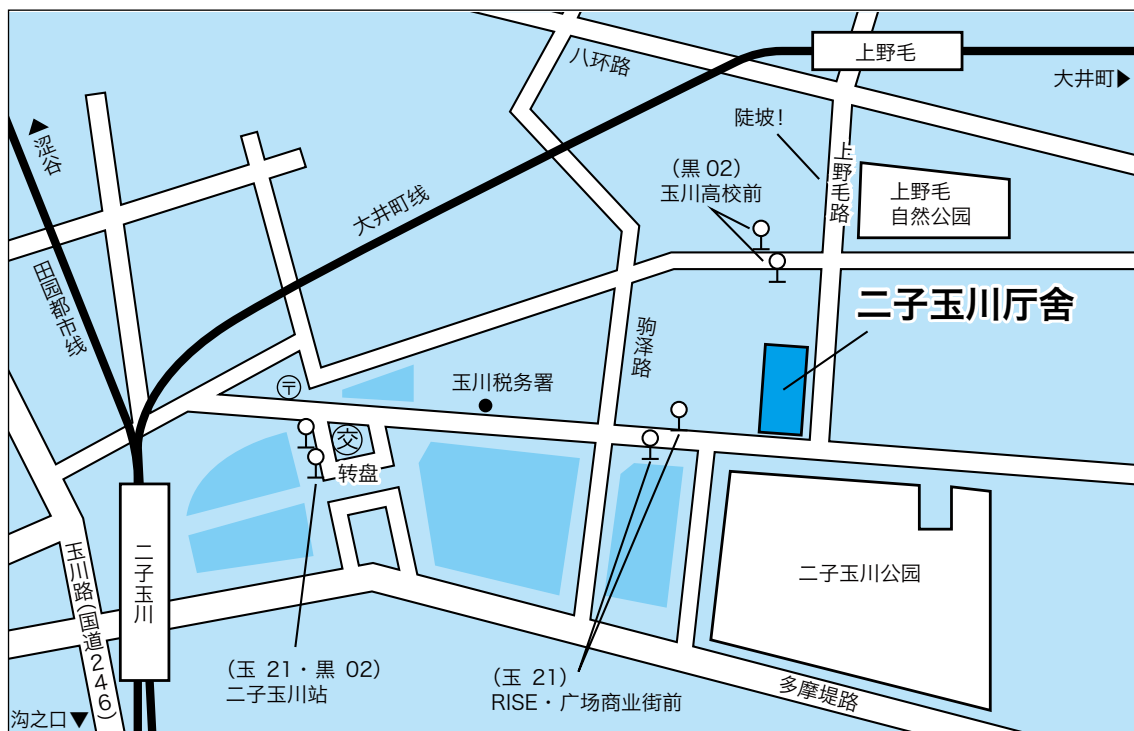

## 二子玉川分行舍

所在地：〒158-0094 玉川 1-20-1

电话：03-5432-1111（总机）

〈附近的交通机构〉

【电车】 田园都市线、大井町线“二子玉川站”下车11分钟

大井町线“上野毛站”下车7分钟

【巴士】 “RISE・广场商业街前”下车2分钟（〔玉 21〕 二子玉川站～东京医疗中心）

“玉川高中前”下车2分钟（〔黑 02〕 二子玉川站～目黑站前）