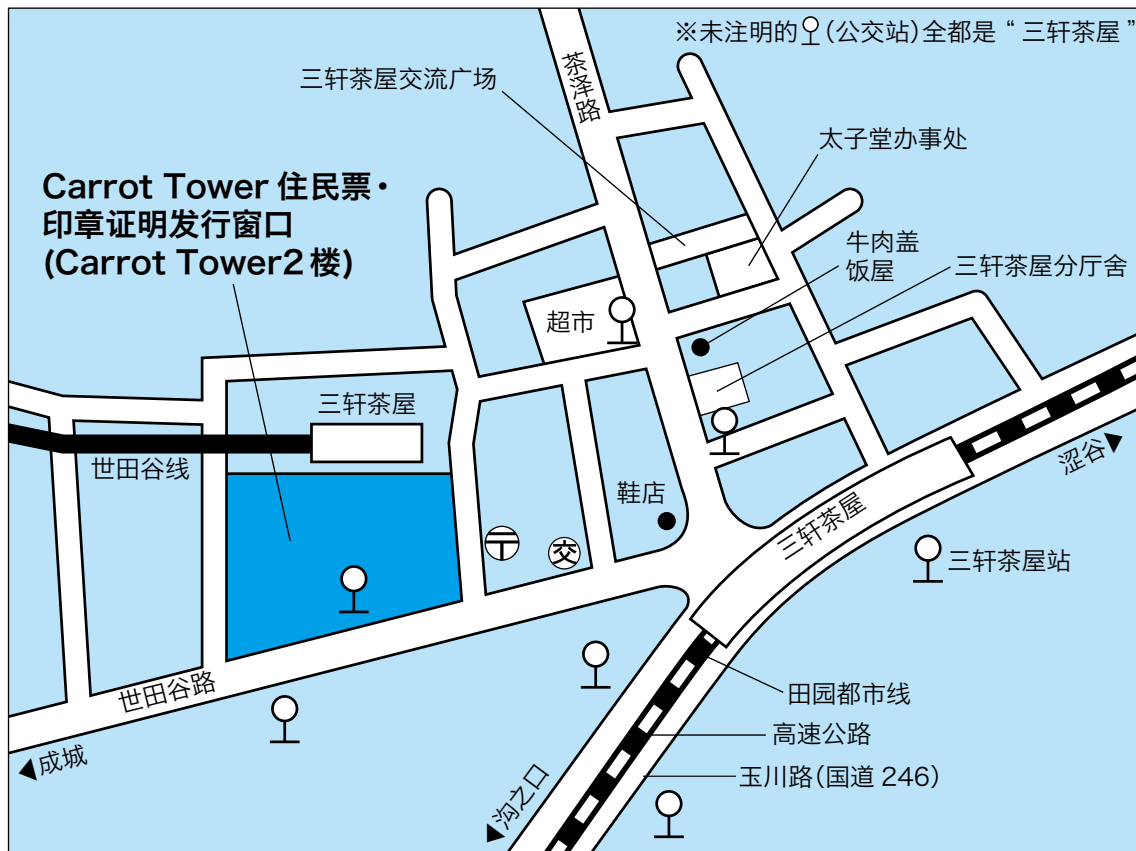

## Carrot Tower 住民票・印章证明发行窗口

所在地：〒154-0004 太子堂 4-1-1 Carrot Tower 2楼

※无专用电话。敬请咨询“世田谷综合支所区民窗口区民主管”（电话：03-5432-2814）。

〈附近的交通机构〉

【电车】世田谷线“三轩茶屋站”下车即到

田园都市线“三轩茶屋站”下车3分钟

【巴士】“三轩茶屋”下车2分钟（[涩05] 涩谷站～弦卷营业所、[涩11] 田园调布站、[涩21] 上町站、[涩22] 用贺站、[涩23] 祖师谷大藏站、[涩24] 成城学园前站西口、[涩82] 等等力、[下61] 驹泽陆桥～北泽Town Hall、[黑06] 目黑站前～三轩茶屋站）