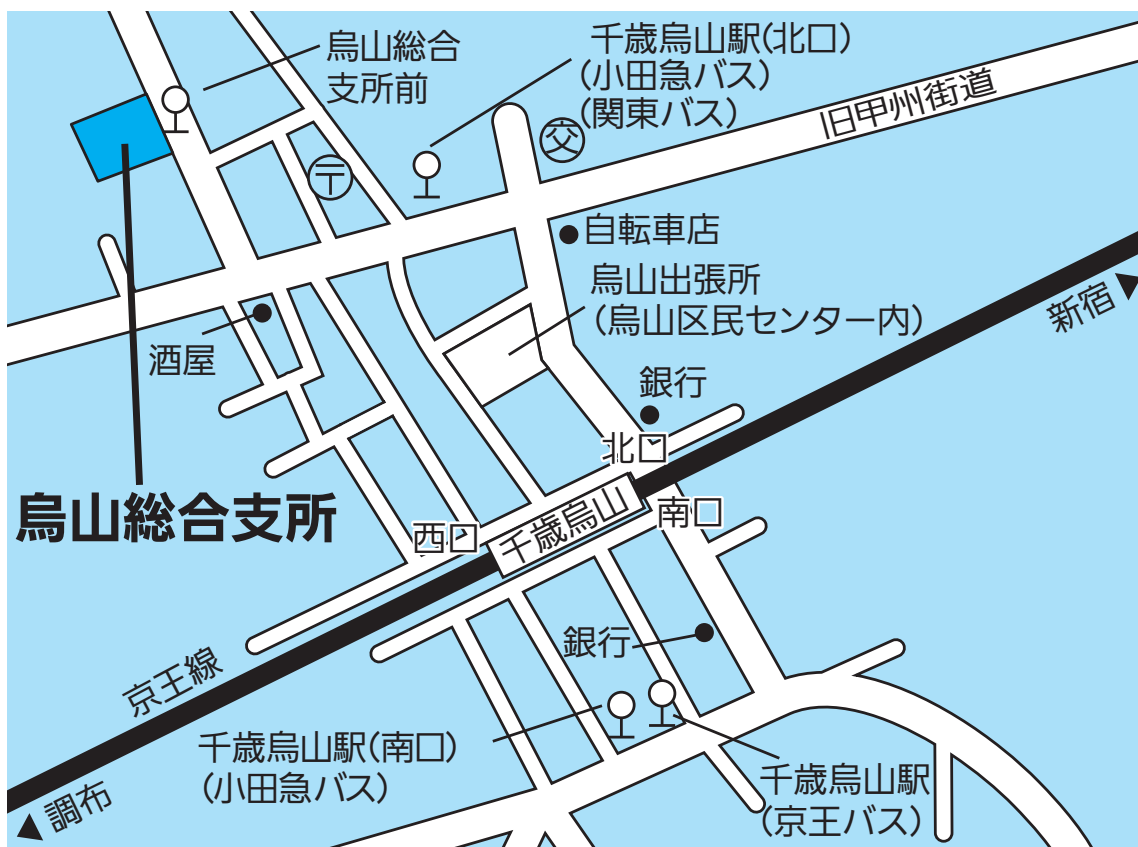

烏山地域

烏山総合支所 (南烏山 6-22-14)

烏山地域

杉並区

1
2
3
4
5
6

烏山地域

1:15000