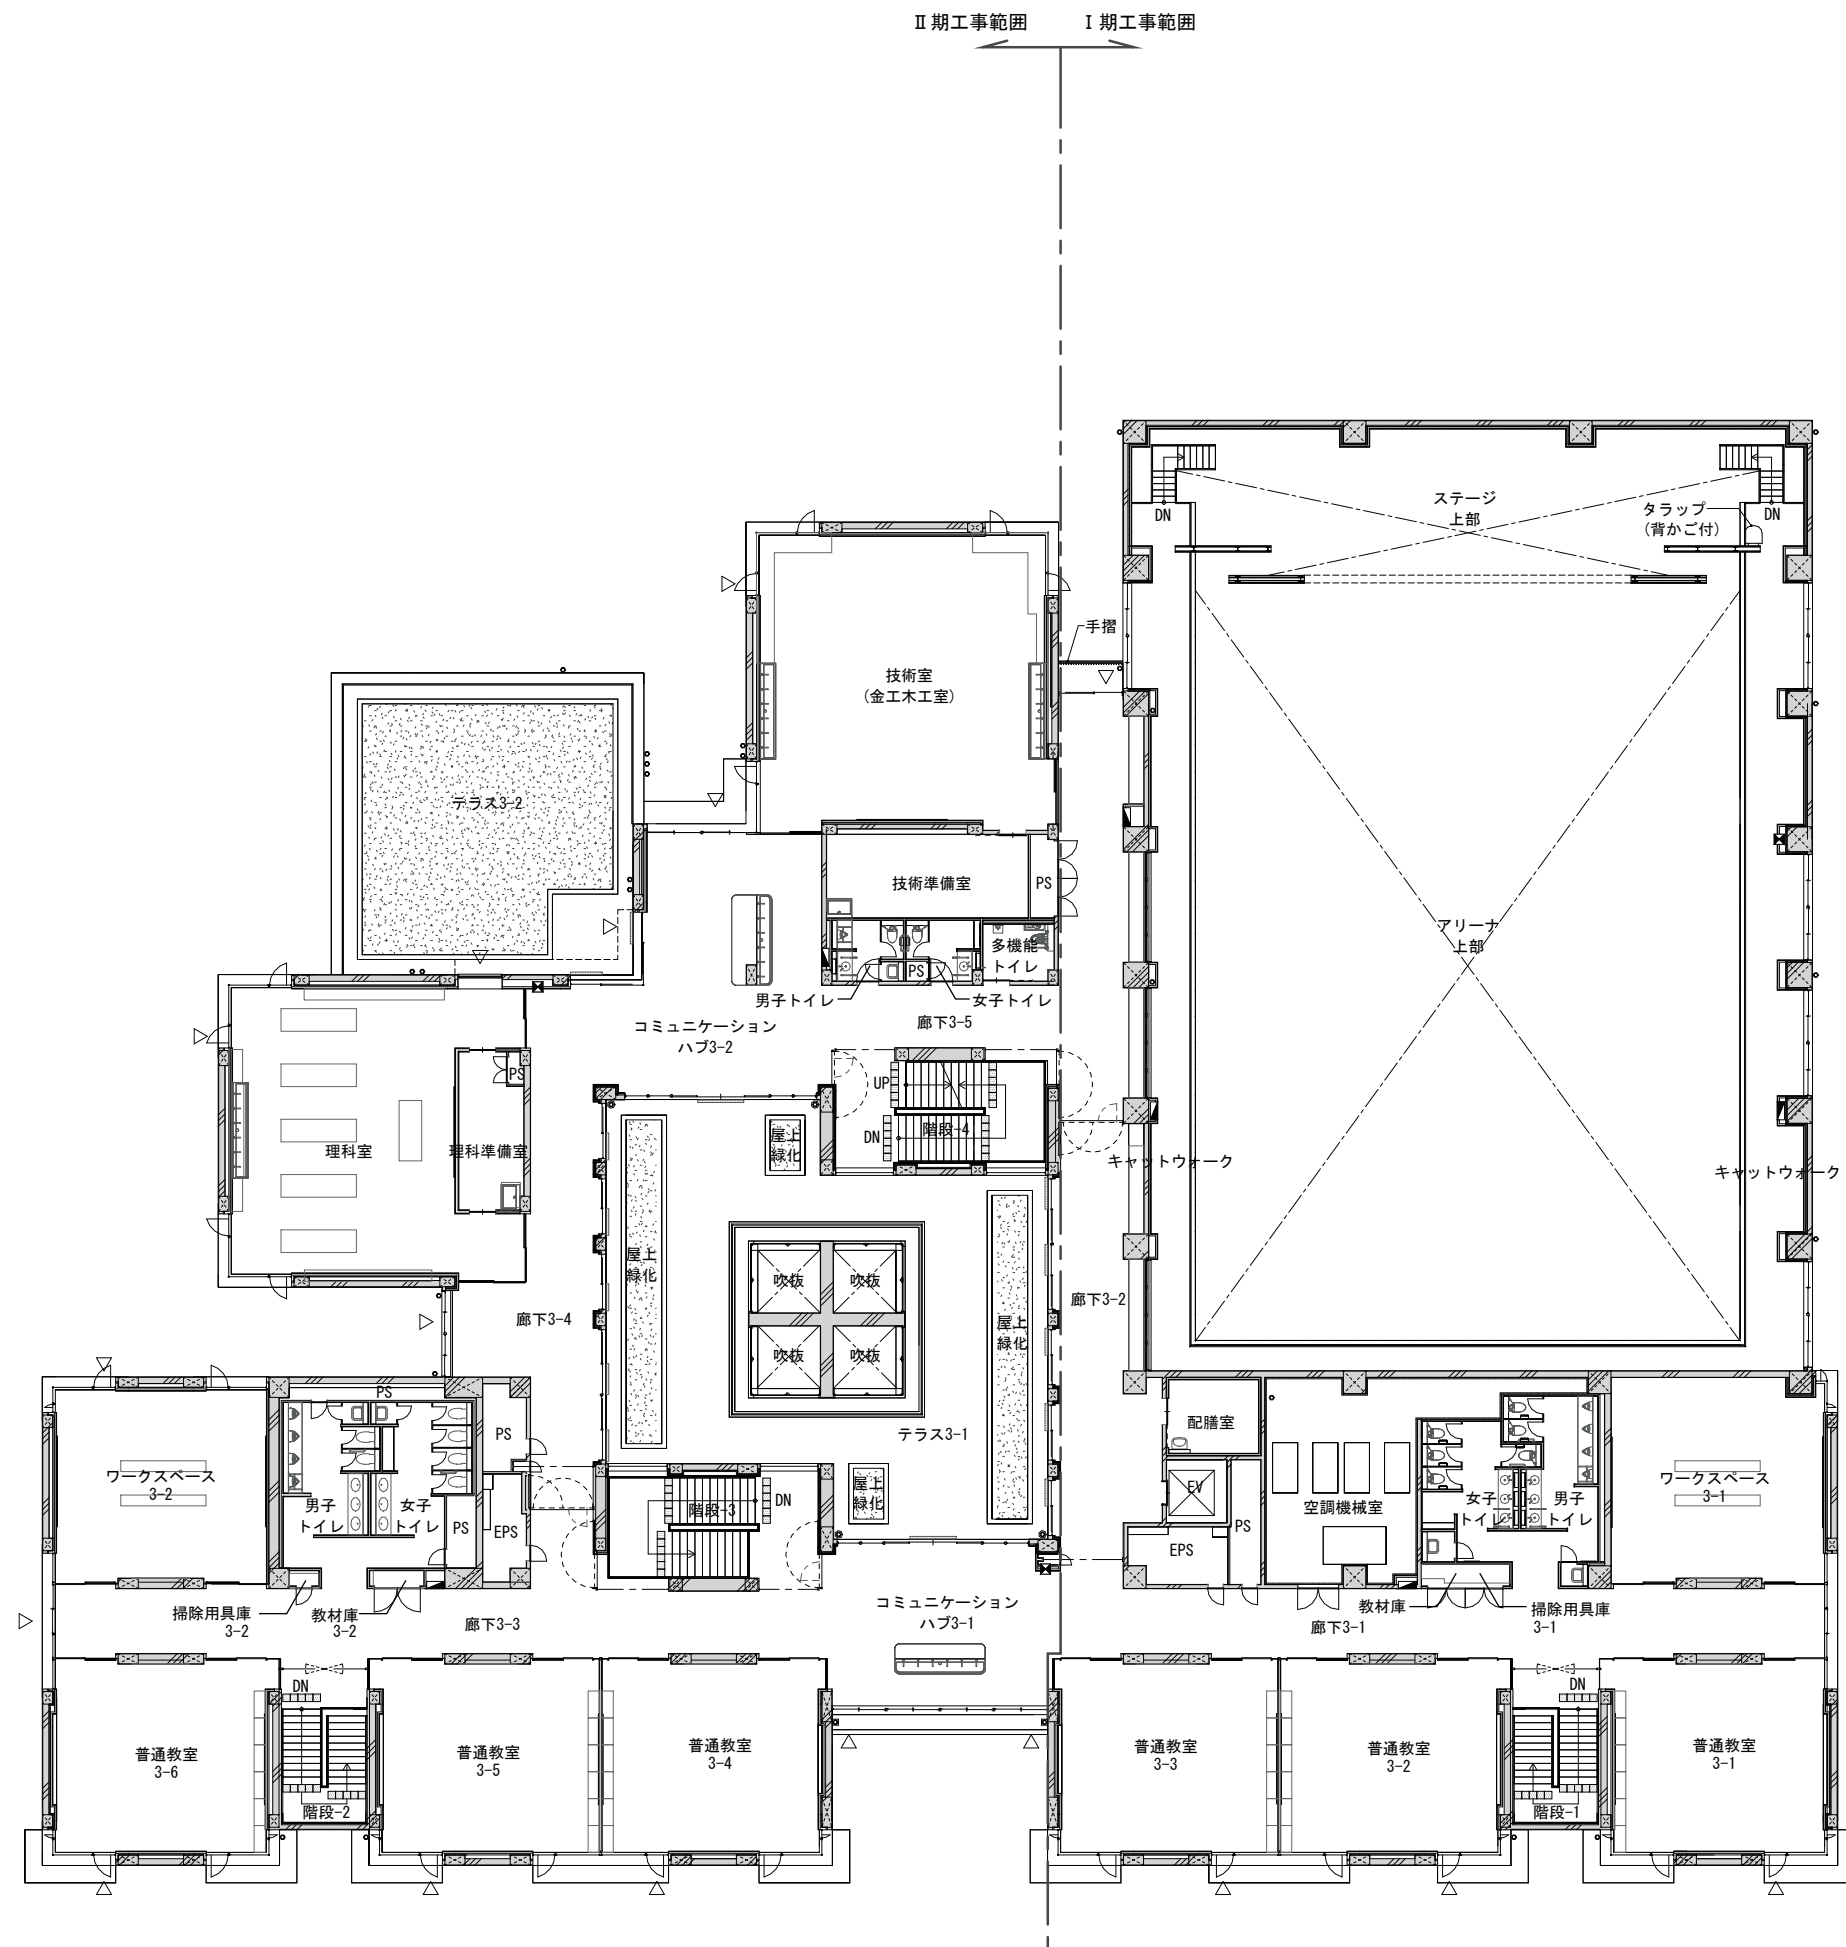

建築物面積表（解体）

	中学校
	体育館棟
建築面積	1,100.98㎡
延床面積	2,204.58㎡

案内図

計画敷地
 (住居表示) 世田谷区奥沢一丁目42番1号
 (地名地番) 世田谷区奥沢一丁目23番
 25番3,26番,27番2,28番3
 25番3先無番の一部

3階平面図

塔屋平面図

南側立面図

北側立面図

西側立面図

東側立面図

東側立面図

南側立面図

西側立面図

北側立面図