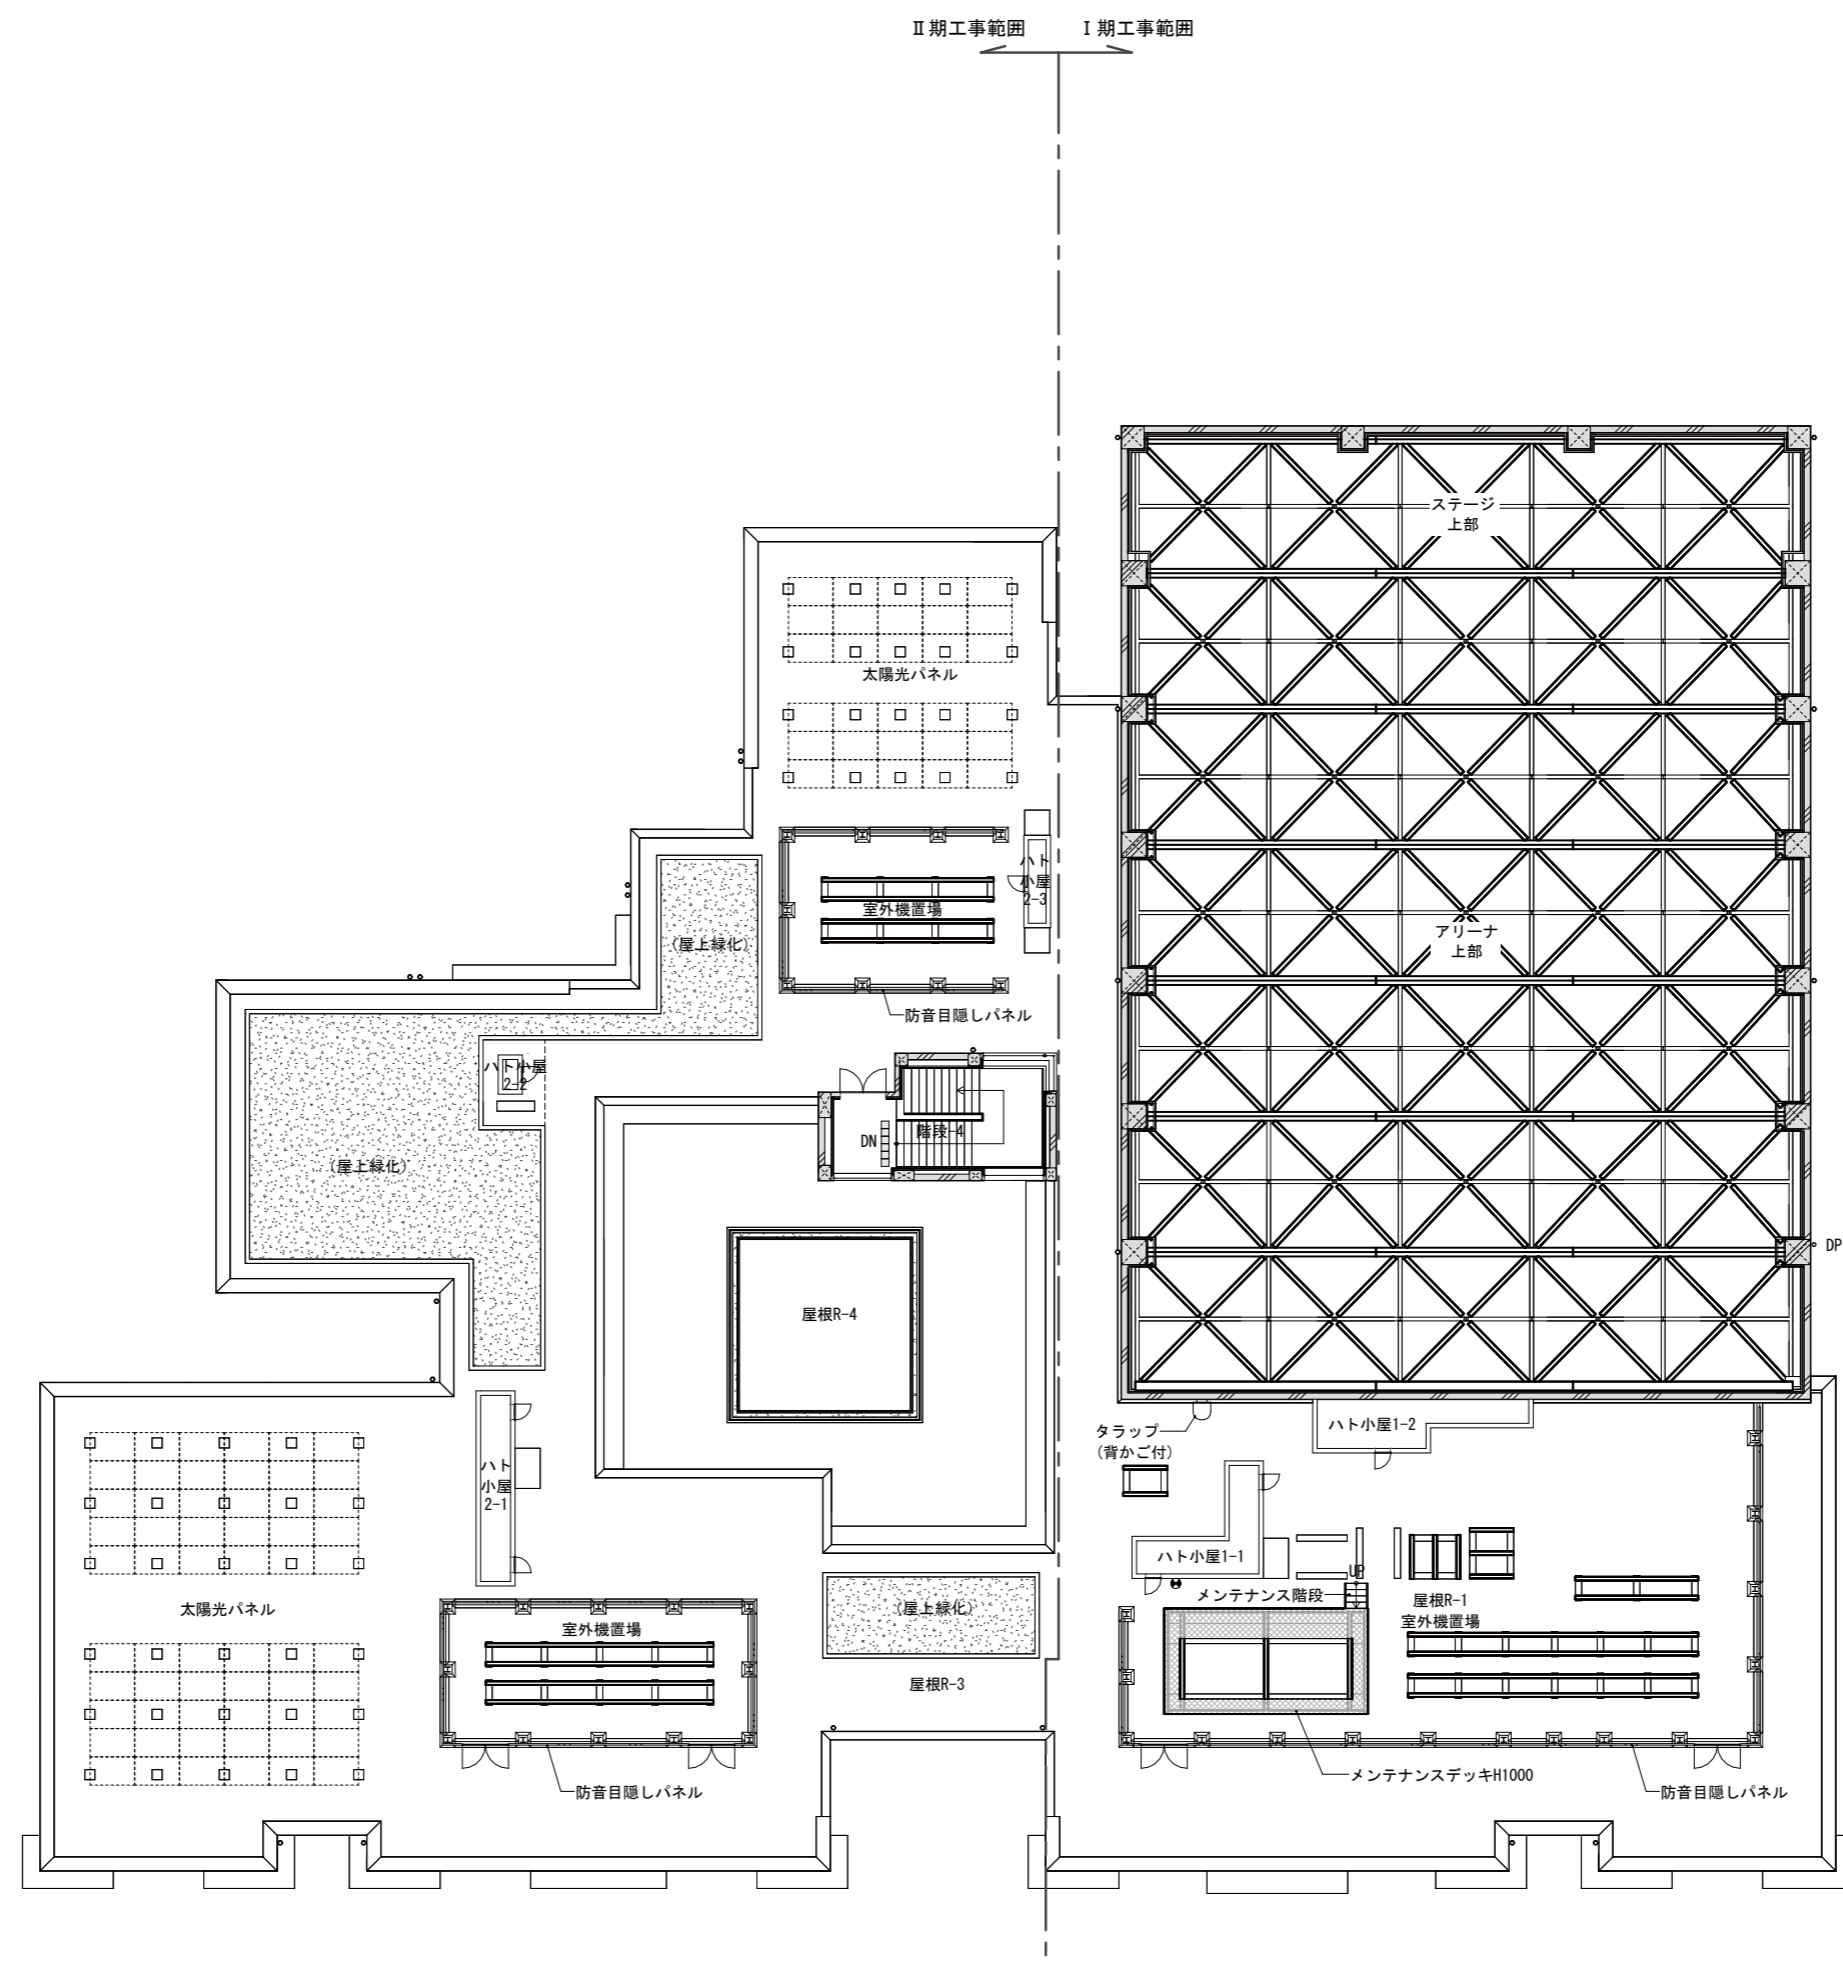

建築物面積表（解体）

	中学校
	体育館棟
建築面積	1,100.98㎡
延床面積	2,204.58㎡

案内図

計画敷地
 (住居表示) 世田谷区奥沢一丁目42番1号
 (地名地番) 世田谷区奥沢一丁目23番
 25番3,26番,27番2,28番3
 25番3先無番の一部

3階平面図

塔屋平面図

南側立面図

北側立面図

西側立面図

東側立面図

東側立面図

南側立面図

西側立面図

北側立面図