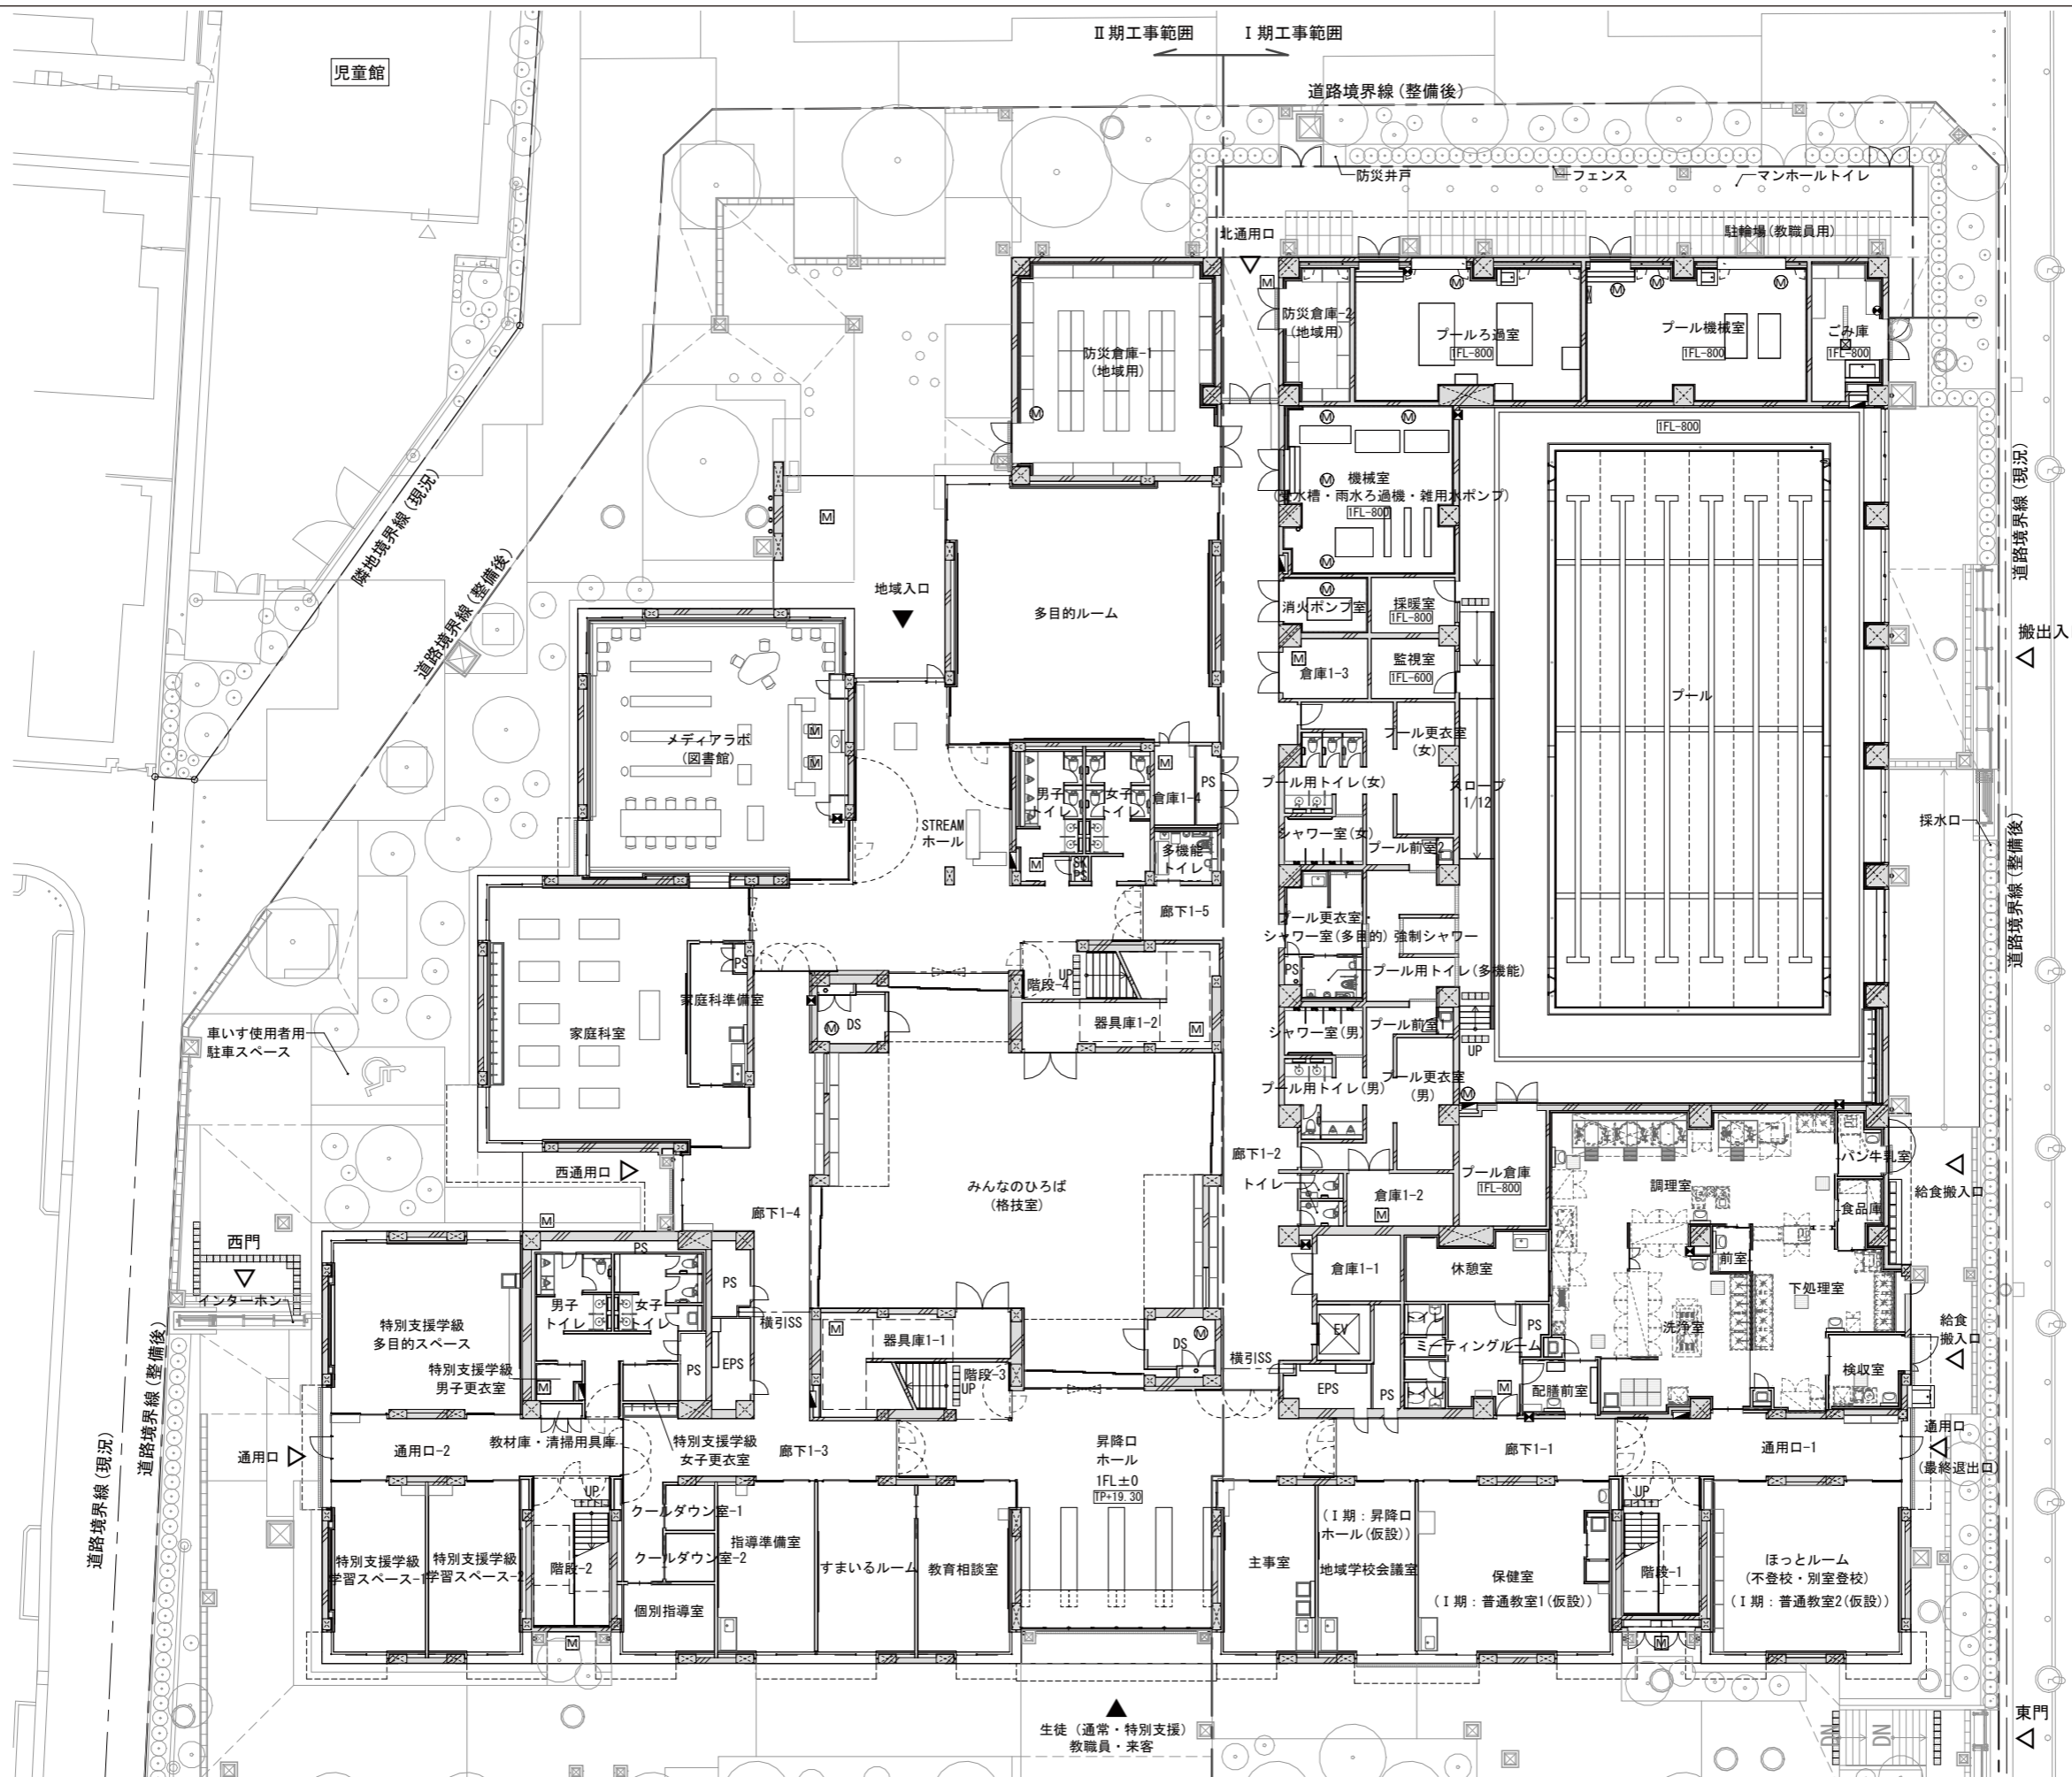

4 工期(予定)

契約の日から令和12年2月28日

5 今後のスケジュール(予定)

令和8年6月	第2回区議会定例会に契約議案を提出
令和8年8月	改築工事着工
令和9年8月	仮称奥沢児童館竣工
令和12年2月	奥沢中学校竣工

建築物概要表

工事名称	世田谷区立奥沢中学校・仮称奥沢児童館整備工事				
建築地（住居表示）	世田谷区奥沢一丁目42番1号				
建築地（地名地番）	世田谷区奥沢一丁目23番,25番3,26番,27番2,28番3,25番3先無番の一部				
用途地域・区分	第一種低層住居専用地域				
	建蔽率	中学校	70% (指定建蔽率50%+ 耐火建築物等10%+ 角地緩和10%)		
		児童館	60% (指定建蔽率50%+ 耐火建築物等10%)		
	容積率	中学校	100%	児童館	100%
		高度地区	第一種高度地区		
防火地域	準防火地域				
敷地面積	中学校	11,097.63㎡	児童館	1,049.96㎡	
構造・階数	中学校	(校舎棟)	鉄筋コンクリート造 地上3階建		
		(外部倉庫棟)	鉄筋コンクリート造 地上1階建		
	児童館	(本棟)	鉄筋コンクリート造 地上2階建		
			(外部倉庫棟)	鉄筋コンクリート造 地上1階建	
			(駐輪場)	アルミニウム合金造 地上1階建	
建物概要 中学校	校舎棟	1階	格技場(みんなのひろば)、屋内プール、特別教室、給食室、ほっとルーム、すまいるルーム		
		2階	体育館、普通教室、ワークスペース、管理諸室、特別教室		
		3階	普通教室、ワークスペース、管理諸室、特別教室		
	外部倉庫棟	1階	園芸倉庫、トイレ、体育倉庫		
その他	駐車場：車いす利用者用1台 駐輪場：教職員用駐輪場24台				
建物概要 児童館	本棟	1階	うんどうのへや(遊戯)、ふれあいルーム(乳幼児)、まちかどサロン(集会・会議・卓球など) スタッフステーション(事務室)		
		2階	モノづくりのへや(工作・会議)、コトづくりのへや(音楽・ダンス)		
	外部倉庫棟	1階	器具庫		
	駐輪場	1階	18台分(児童館/リネコ-下15台)		

建築物面積表（新築）

	中学校		児童館		
	校舎棟	外部倉庫棟	本棟	外部倉庫棟	駐輪場
建築面積	3,805.67㎡	69.81㎡	503.21㎡	12.16㎡	9.10㎡
建築面積(合計)	3,875.48㎡			524.47㎡	
建蔽率	38.64%			52.65%	
各階床面積	(塔屋)	39.80㎡	-	-	-
	(3階)	1,873.46㎡	-	-	-
	(2階)	2,998.07㎡	-	262.07㎡	-
	(1階)	3,757.68㎡	69.81㎡	478.26㎡	12.16㎡
延床面積	8,669.01㎡	69.81㎡	740.33㎡	12.16㎡	18.20㎡
容積対象床面積	8,539.63㎡			759.85㎡	
容積率	85.15%			76.28%	

建築物面積表（解体）

	中学校
	体育館棟
建築面積	1,100.98㎡
延床面積	2,204.58㎡

案内図

計画敷地
 (住居表示) 世田谷区奥沢一丁目42番1号
 (地名地番) 世田谷区奥沢一丁目23番
 25番3,26番,27番2,28番3
 25番3先無番の一部

3階平面図

塔屋平面図

南側立面図

北側立面図

西側立面図

東側立面図

東側立面図

南側立面図

西側立面図

北側立面図