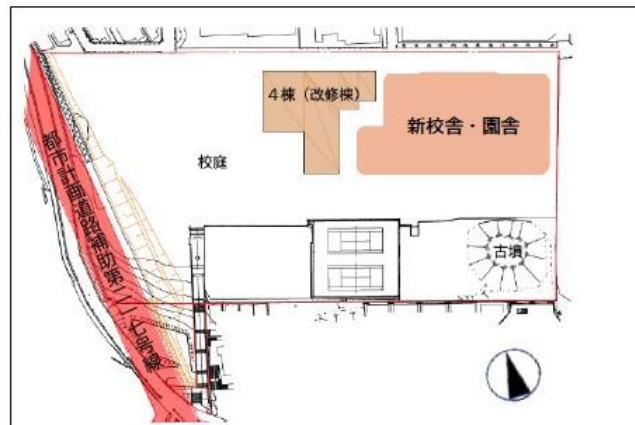

令和 8 年度	基本構想
令和 9 年度	基本設計
令和10 年度	基本設計、実施設計
令和11 年度	実施設計、改築工事
令和12 年度以降	改築・改修工事、既存校舎解体工事、外構・校庭整備工事他
令和14 年度以降	保育園移転・開園

*説明会等は、基本構想、設計および、工事の段階ごとに開催する予定としており、随時「改築だより」にて、開催日時等をご案内させていただきます。

現在の校舎配置

■ 既存校舎

1棟:普通教室・特別教室棟	2,886㎡
2棟:武道・屋内運動場棟	1,864㎡
3棟:特支・特別教室棟	1,987㎡
4棟:給食室棟	3,578㎡
5棟:プール棟・その他	536㎡
合計	10,851㎡

整備後の校舎配置イメージ

■ 整備後

砧中学校・喜多見保育園 約 11,550㎡

※整備イメージは現時点でのイメージです。