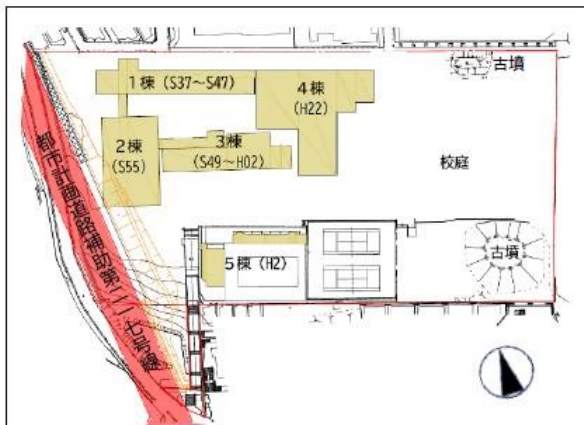

○今後の改築だより等は、以下のホームページでご覧いただけます。

<https://www.city.setagaya.lg.jp/02040/31591.html>

区のホームページの検索スペースに「31591」と入力しても検索できます

こちらの2次元コードからも、砧中学校の改築状況をご覧いただけます。

■ 今後の改築スケジュール（予定）

令和 8 年度	基本構想
令和 9 年度	基本設計
令和10 年度	基本設計、実施設計
令和11 年度	実施設計、改築工事
令和12 年度以降	改築・改修工事、既存校舎解体工事、外構・校庭整備工事他
令和14 年度以降	保育園移転・開園

*説明会等は、基本構想、設計および、工事の段階ごとに開催する予定としており、随時「改築だより」にて、開催日時等をご案内させていただきます。

現在の校舎配置

■ 既存校舎

1棟:普通教室・特別教室棟	2,886㎡
2棟:武道・屋内運動場棟	1,864㎡
3棟:特支・特別教室棟	1,987㎡
4棟:給食室棟	3,578㎡
5棟:プール棟・その他	536㎡
合計	10,851㎡