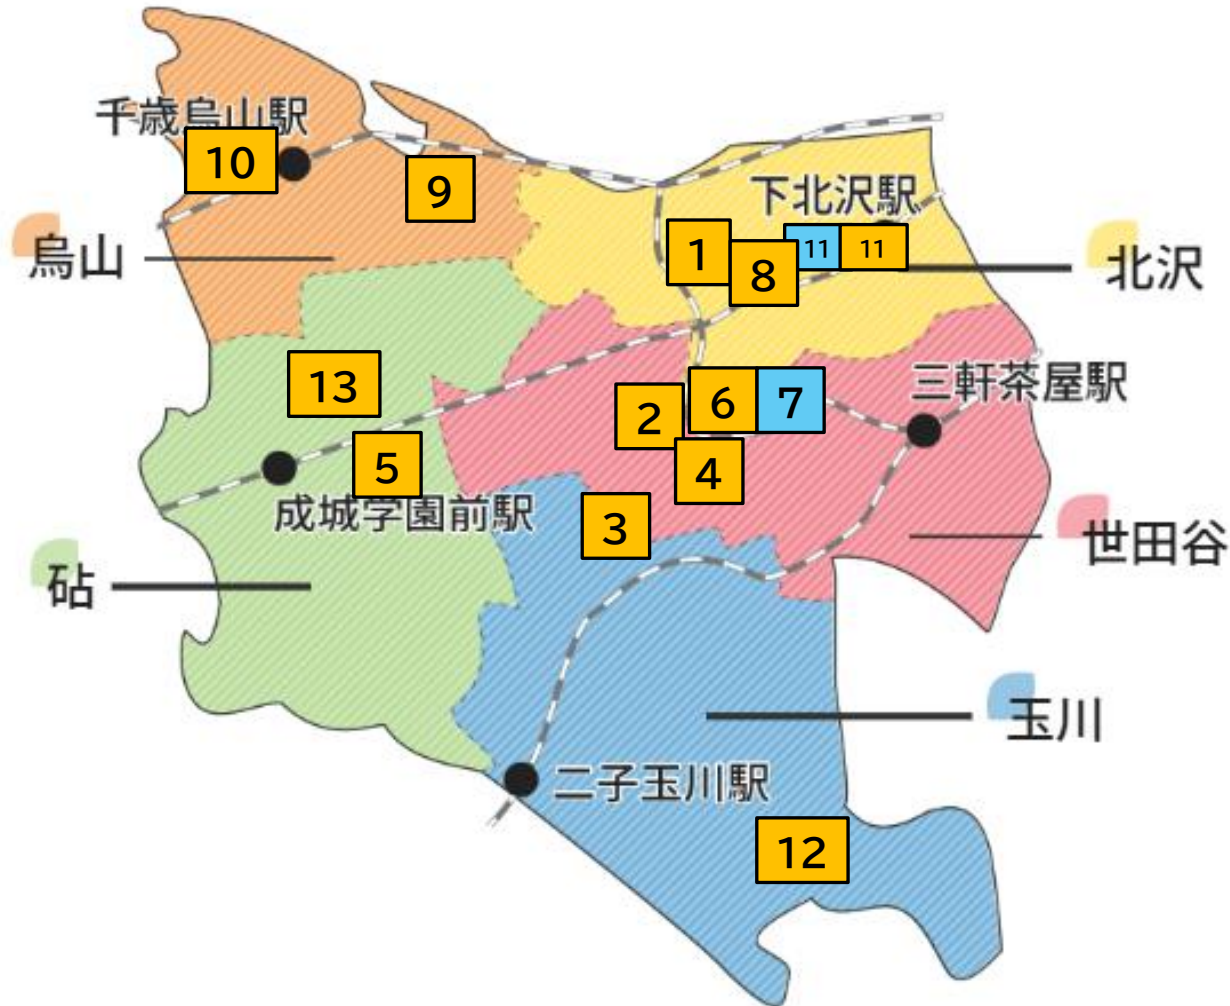

せたミールマップ

野菜たっぷりメニュー

- 1 [オオゼキ松原店](#)
- 2 [オオゼキ上町店](#)
- 3 [Café and Dining Paco](#)
- 4 [カフェアンジェリーナ](#)
- 5 [アトリエそらまめ](#)
- 6 [国士舘大学アンブラン](#)
- 8 [コッカ食堂](#)
- 9 [中華&定食の京八](#)
- 10 [からすやま食堂](#)
- 11 [ふれあいカフェうめとぴあ](#)
- 12 [fetecafe\(フェテカフェ\)](#)
- 13 [やおまんキッチン](#)

適塩メニュー

- 7 [国士舘大学精養堂](#)
- 11 [ふれあいカフェうめとぴあ](#)

※地図イラスト上の位置はおおよその場所を示しています。