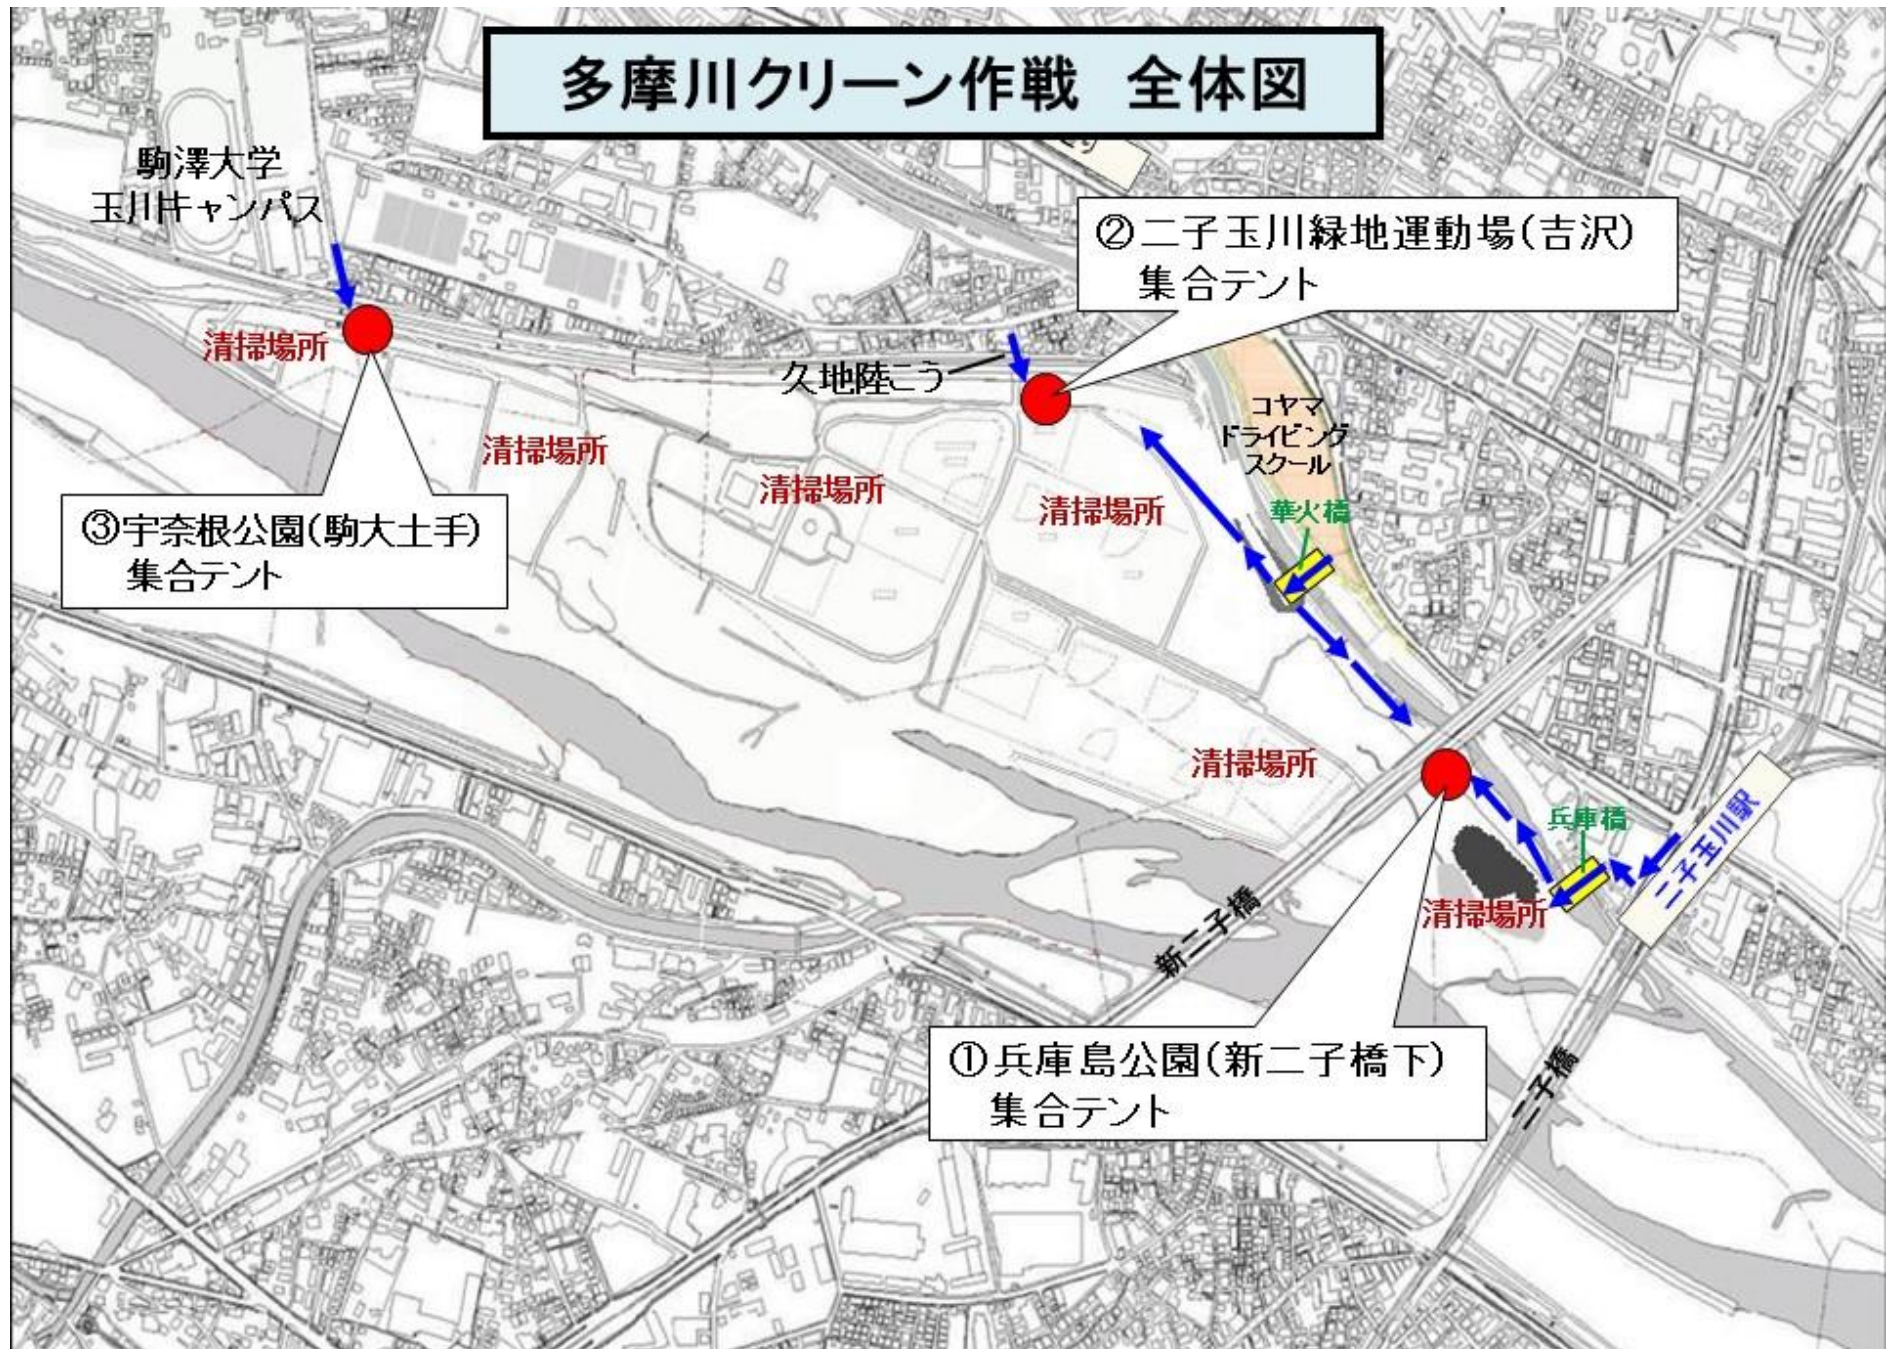

多摩川クリーン作戦 全体図

集合場所① 兵庫島公園（新二子橋下）

アクセス：二子玉川駅から徒歩7分程度（テント周辺に駐輪スペースあり）

集合場所② 二子玉川緑地運動場（吉沢）

アクセス：三角公園（バス停）から徒歩3分、吉沢（バス停）から徒歩5分（テント周辺に駐輪スペースあり）

集合場所③ 宇奈根公園（駒大土手）

アクセス：砧本村（バス停）から徒歩5分、鎌田（バス停）から徒歩10分（テント周辺に駐輪スペースあり）