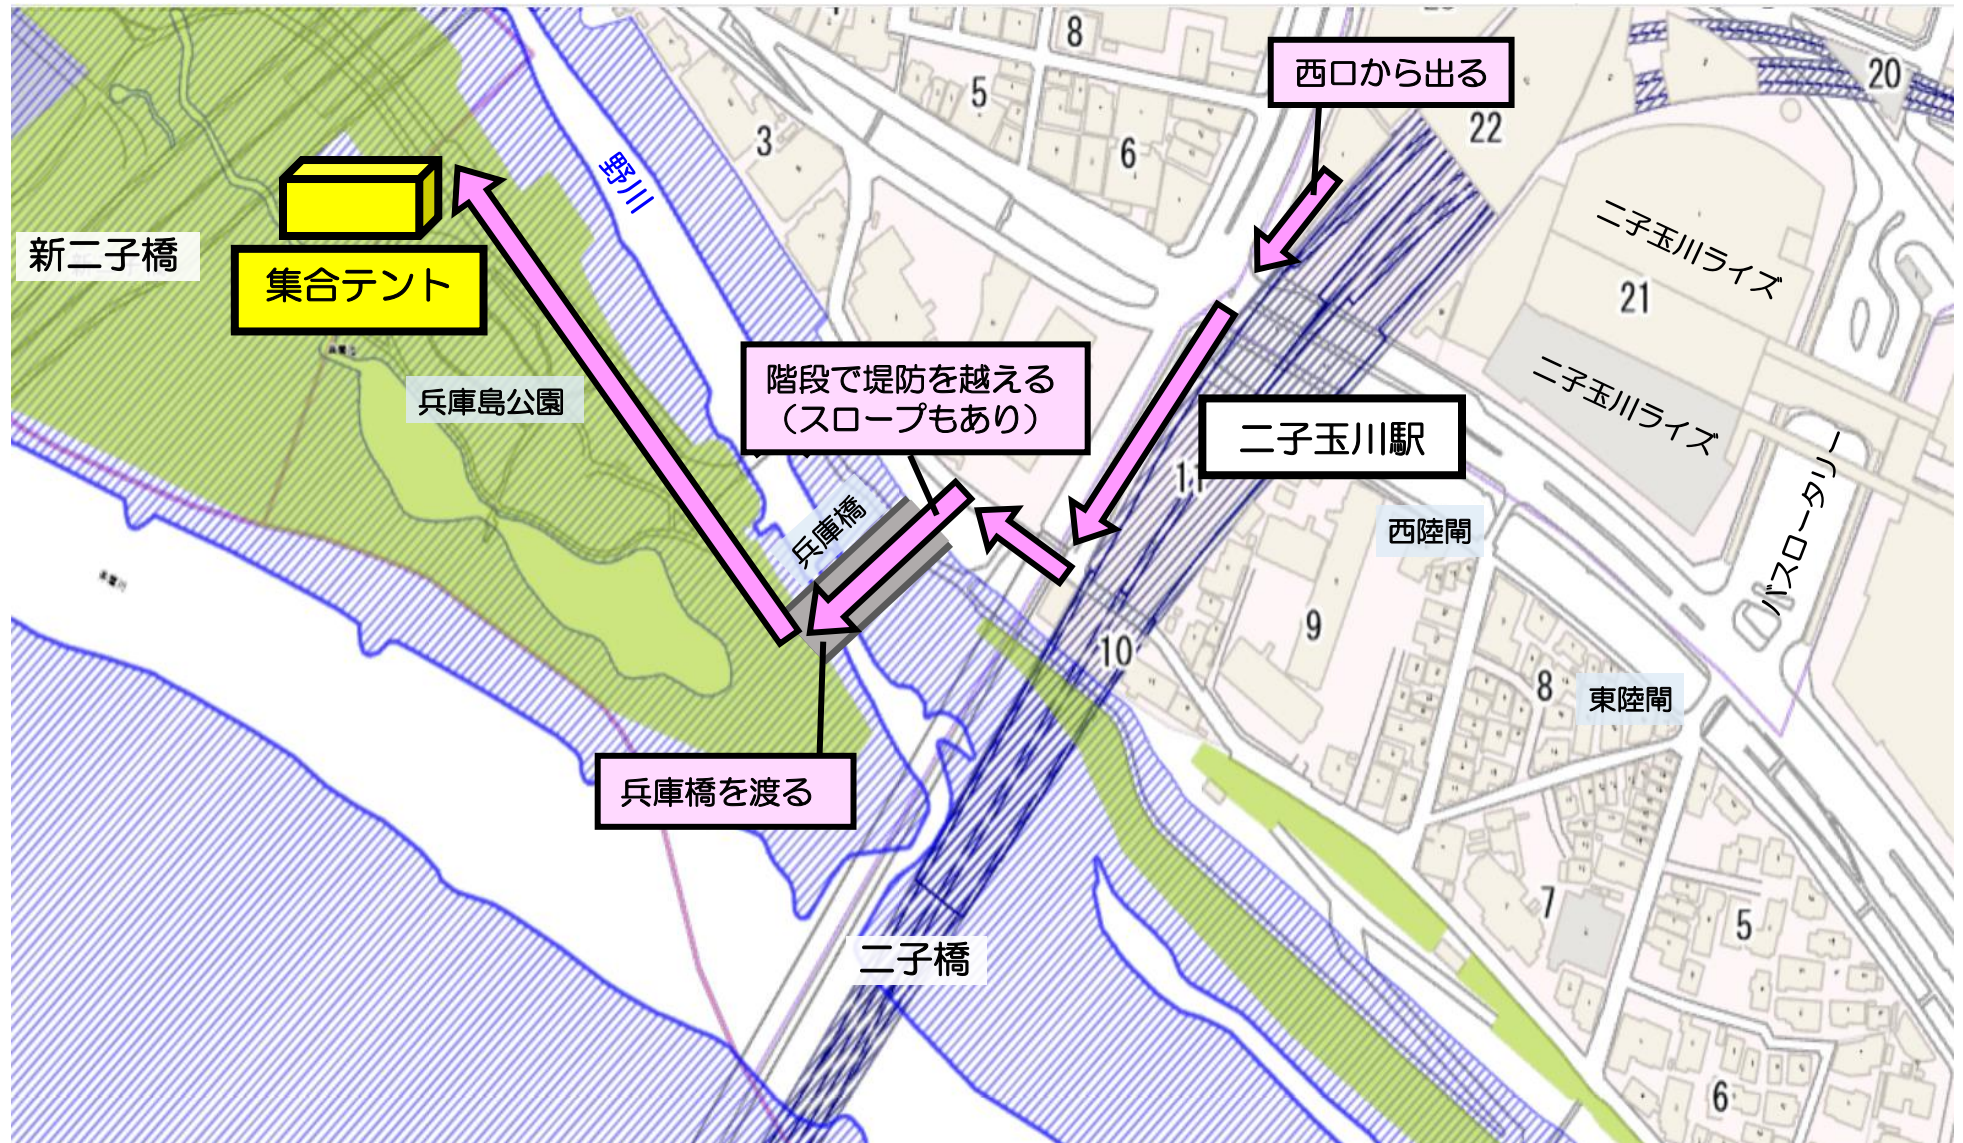

多摩川クリーン作戦 全体図

集合場所① 兵庫島公園（新二子橋下）

アクセス：二子玉川駅から徒歩7分程度（テント周辺に駐輪スペースあり）

集合場所② 二子玉川緑地運動場（吉沢）

アクセス：三角公園（バス停）から徒歩3分、吉沢（バス停）から徒歩5分（テント周辺に駐輪スペースあり）

集合場所③ 宇奈根公園（駒大土手）

アクセス：砧本村（バス停）から徒歩5分、鎌田（バス停）から徒歩10分（テント周辺に駐輪スペースあり）