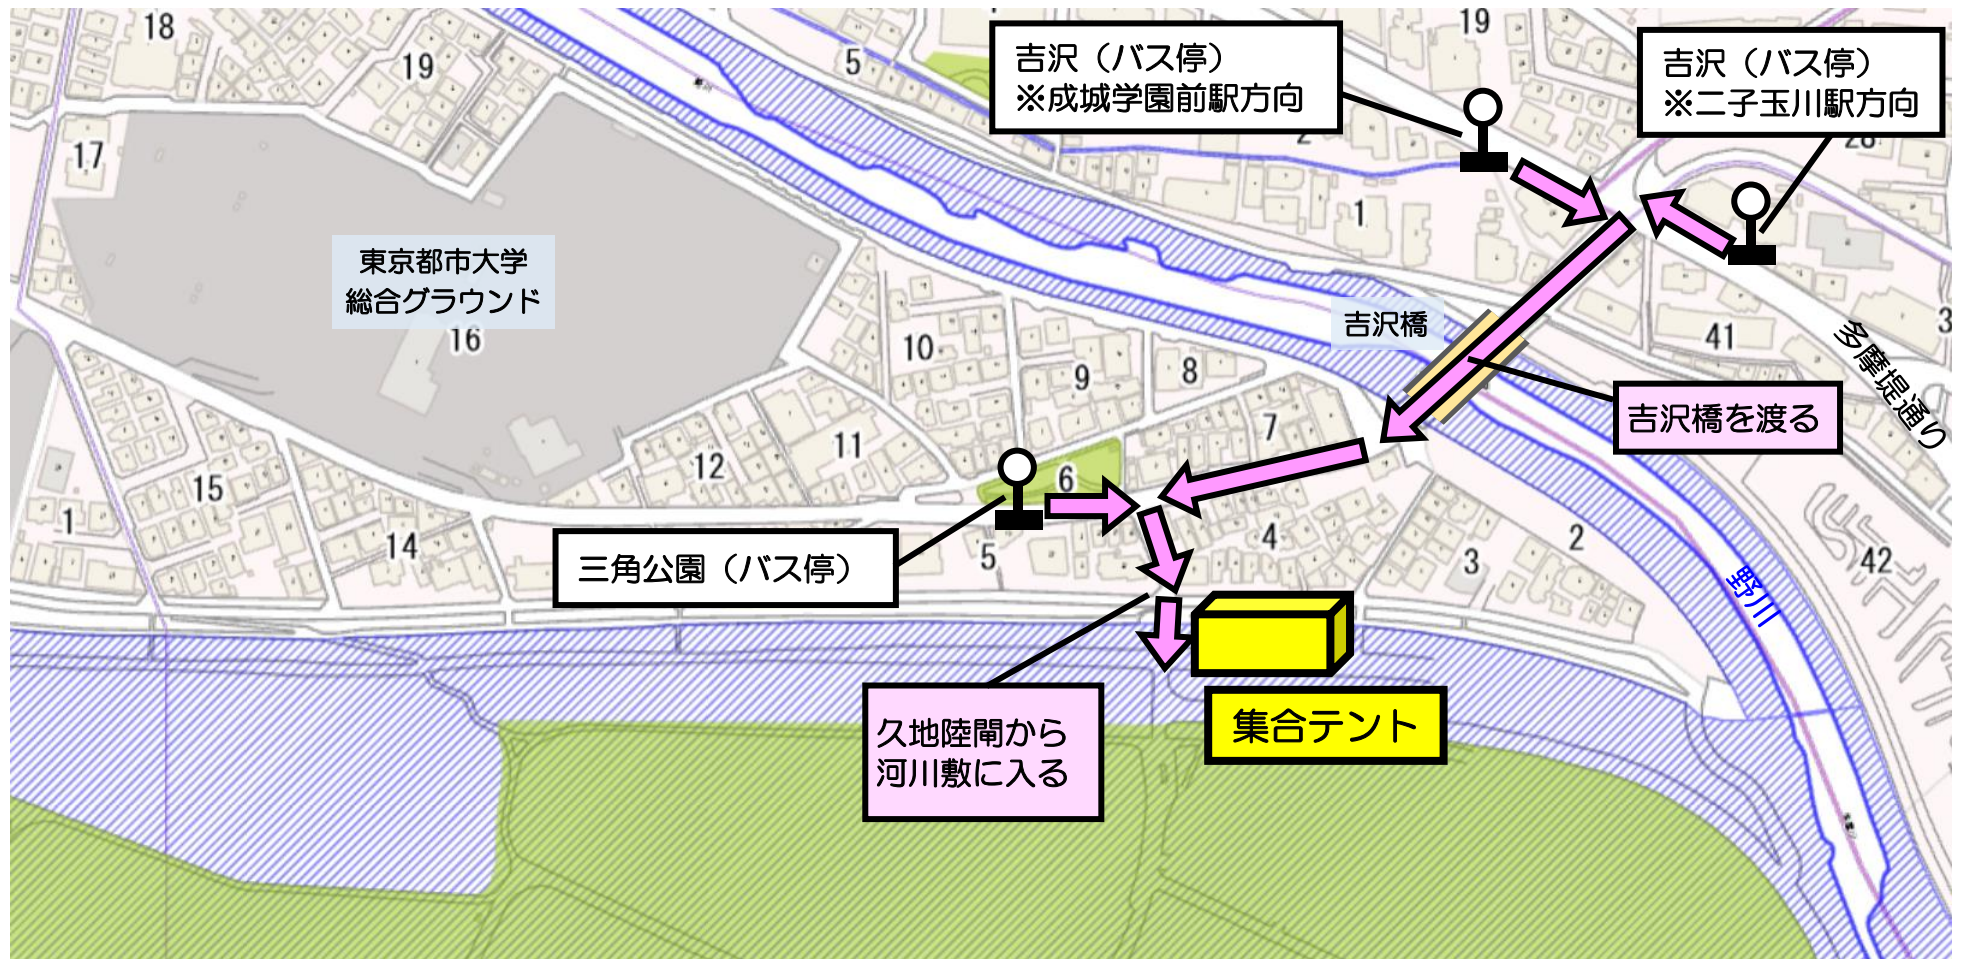

多摩川クリーン作戦 全体図

集合場所① 兵庫島公園（新二子橋下）

アクセス：二子玉川駅から徒歩7分程度（テント周辺に駐輪スペースあり）

集合場所② 二子玉川緑地運動場（吉沢）

アクセス：三角公園（バス停）から徒歩3分、吉沢（バス停）から徒歩5分（テント周辺に駐輪スペースあり）

集合場所③ 宇奈根公園（駒大土手）

アクセス：砧本村（バス停）から徒歩5分、鎌田（バス停）から徒歩10分（テント周辺に駐輪スペースあり）