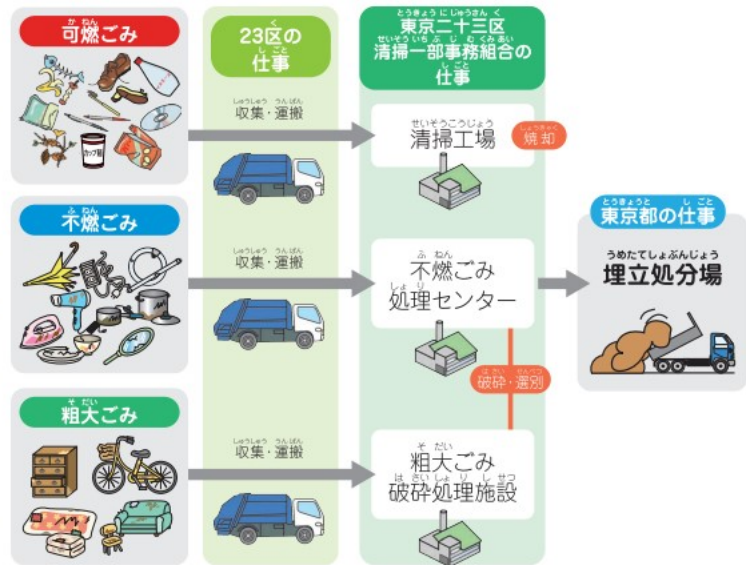

23区のごみ処理の体制

- 23区では「東京二十三区清掃一部事務組合」を設置し、清掃工場の運営などを共同で行っています。

- 清掃工場の建替えなどで使用できない時には、他の清掃工場が処理を受け入れるなど、ごみの処理が円滑に行われるようお互いに連携・協力しています。
- また、清掃工場での処理後は、東京都の新海面処分場・中央防波堤外側埋立処分場で最終処分しています。

23区全体で協力してごみを処理しているんだね。