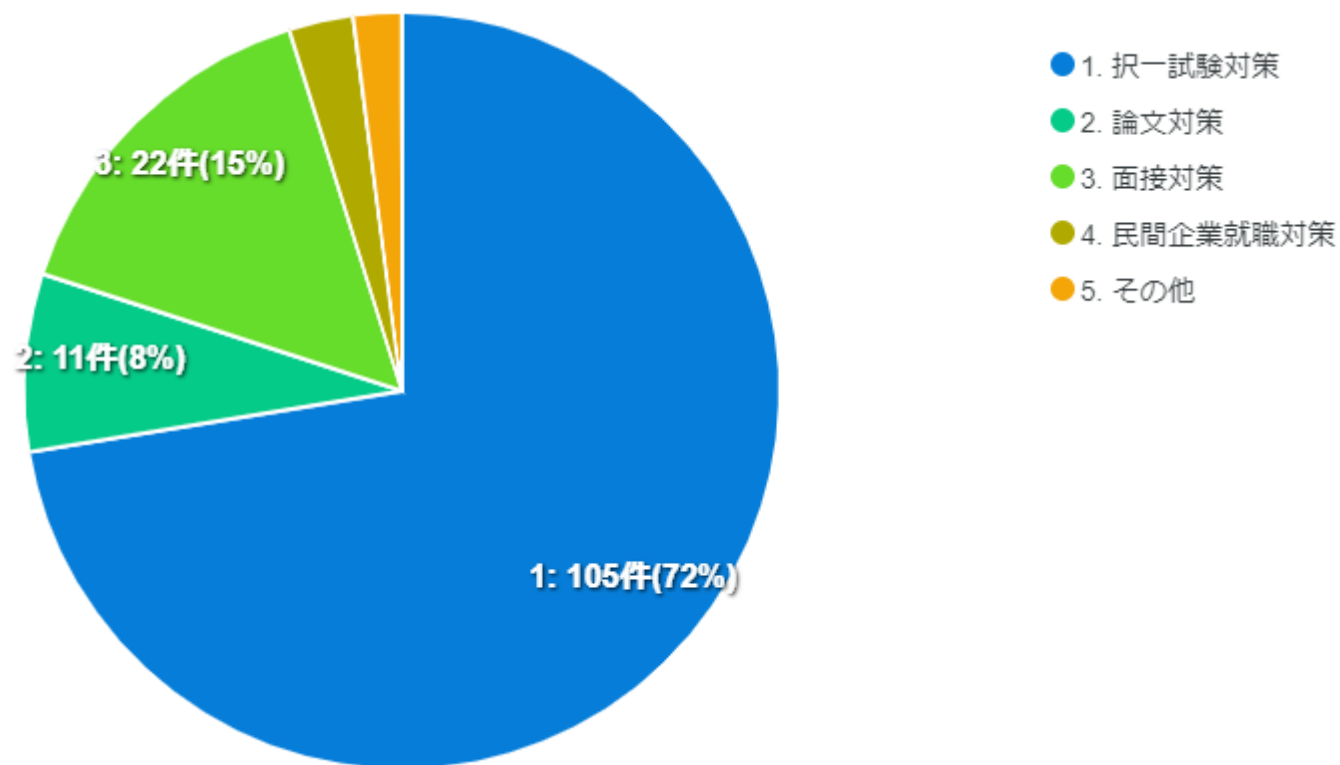

Q2

「この時期（1月）は何を重視して過ごしていた？」