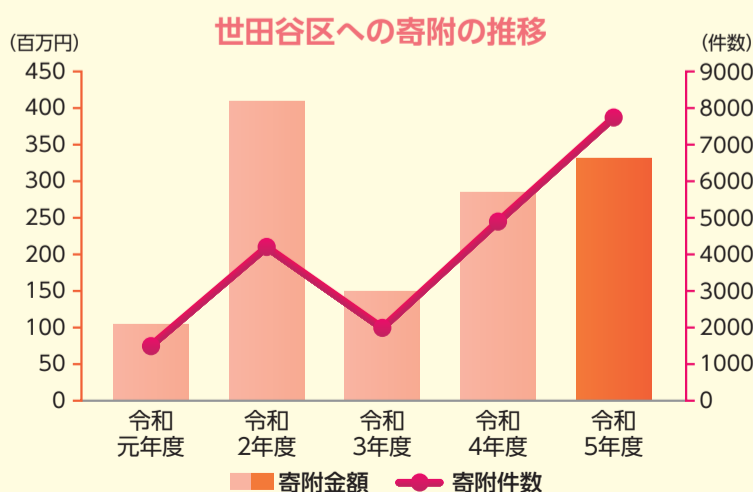

たくさんのご寄附ありがとうございます

世田谷区への寄附は、件数・金額ともに増加傾向にあります。令和5年度も、多くのご寄附をいただきました。皆さまからのあたたかいお気持ちに感謝申し上げます。

令和5年度
個人・法人等からの寄附
7739件
約**3億3300万円**

第2のふるさと 川場村にも、ふるさと納税

世田谷区と縁組協定を結んでいる川場村もふるさと納税を募集しています。