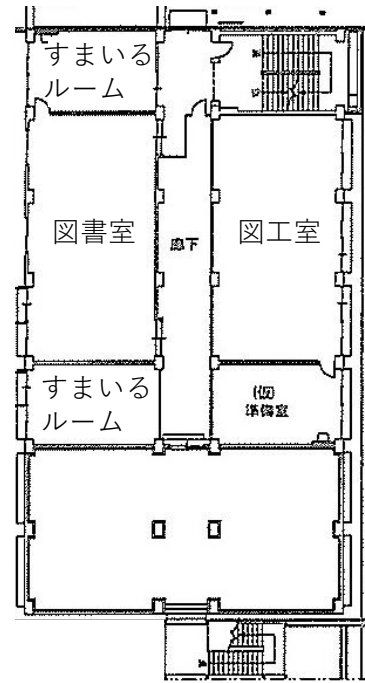

仮設校舎について

- 全体スケジュール
- 仮設校舎計画

全体スケジュール

	令和3年度 (2021年度)	令和4年度 (2022年度)	令和5年度 (2023年度)	令和6年度 (2024年度)	令和7年度 (2025年度)	令和8年度 (2026年度)
使用場所	現校舎 (～令和4年7月)	8月 引越	仮設校舎 (令和4年9月～令和7年3月)	3月 引越	新校舎 (令和7年4月～)	
工事		仮設校舎建設	既存校舎解体	新校舎建設 特別教室棟改修	仮設校舎解体 体育館解体	校庭・外構

完了(9月)

仮設校舎計画 1階平面図

※児童数の増加、工事工程の変更により変更場合があります。

仮設校舎計画 2階平面図

※児童数の増加、工事工程の変更により変更の場合があります。