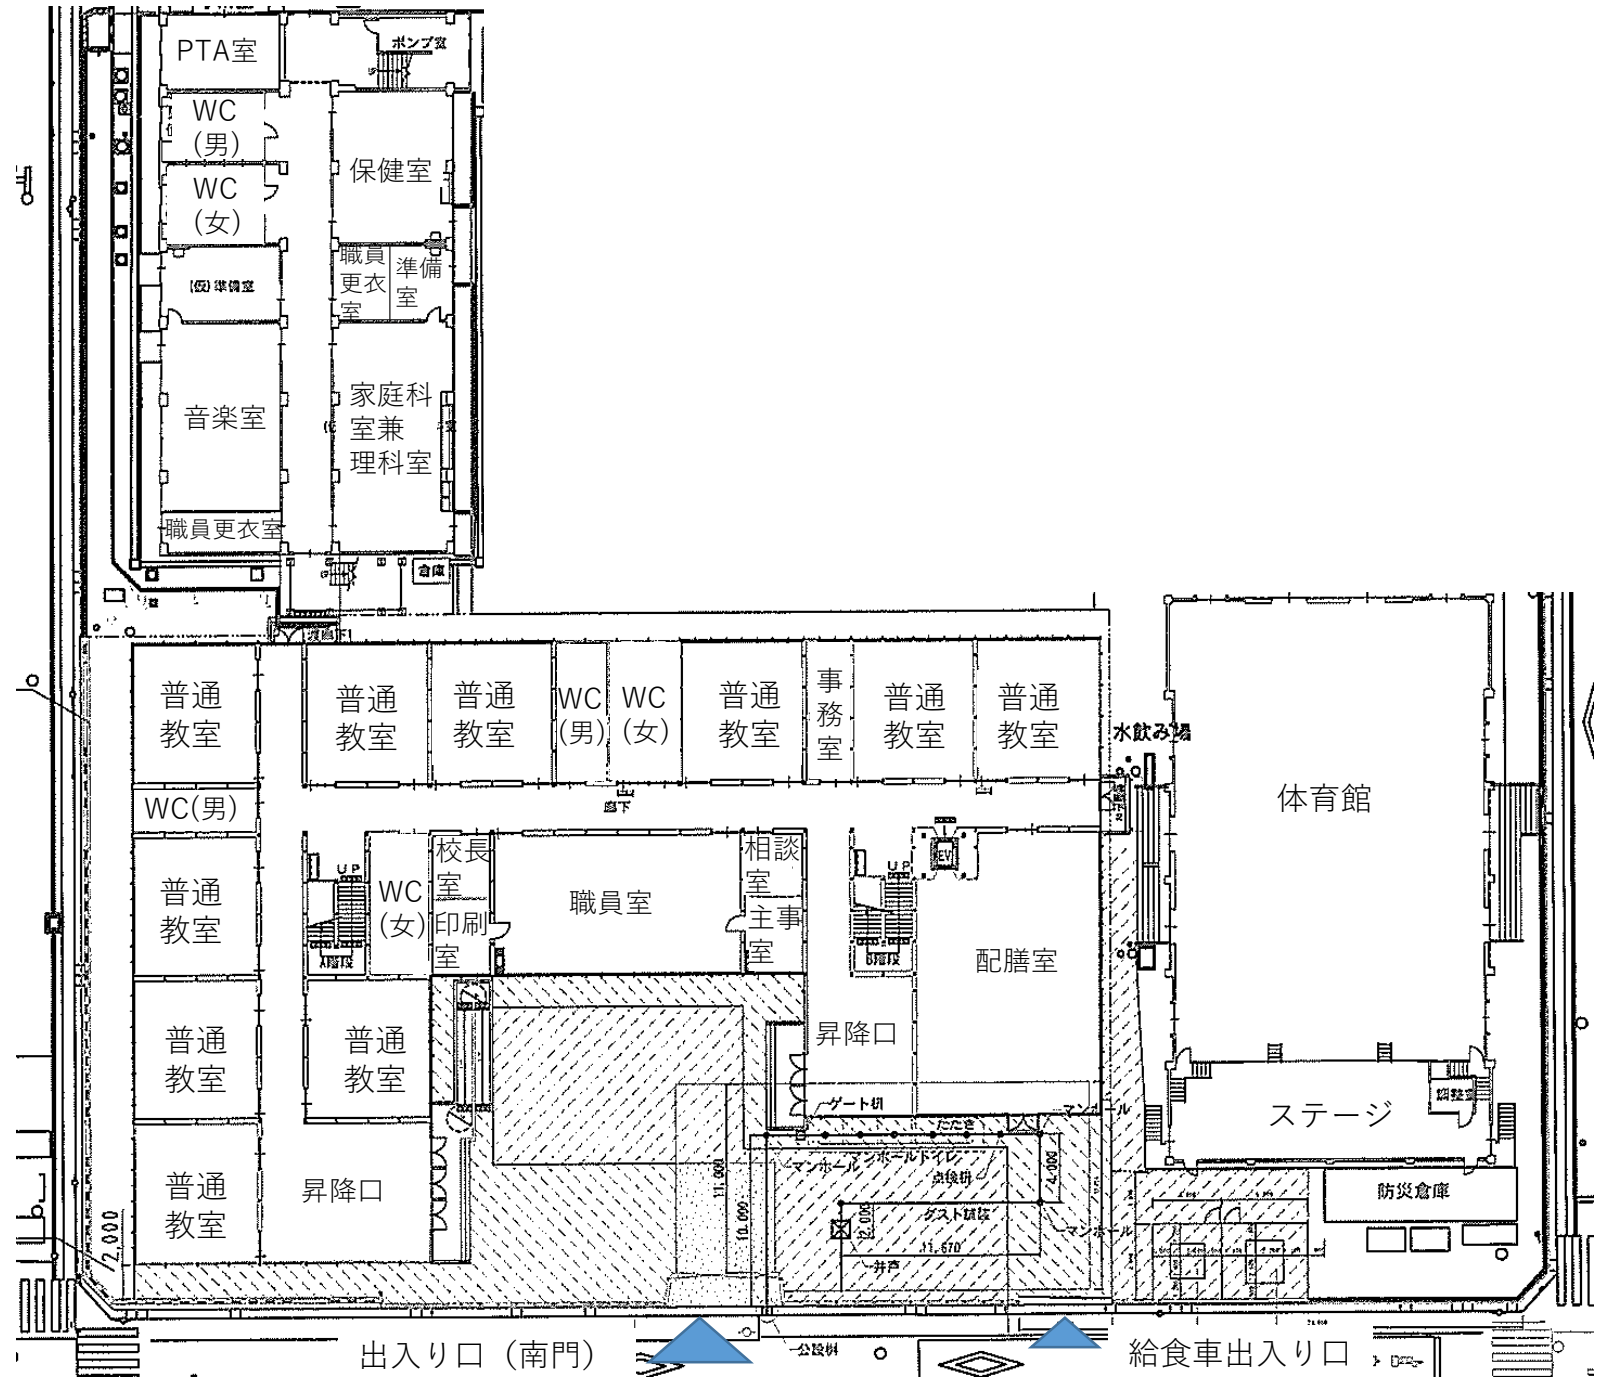

仮設校舎について

- 全体スケジュール
- 仮設校舎計画

全体スケジュール

	令和3年度 (2021年度)	令和4年度 (2022年度)	令和5年度 (2023年度)	令和6年度 (2024年度)	令和7年度 (2025年度)	令和8年度 (2026年度)
使用場所	現校舎 (～令和4年7月)	8月 引越	仮設校舎 (令和4年9月～令和7年3月)	3月 引越	新校舎 (令和7年4月～)	
工事		仮設校舎建設	既存校舎解体	新校舎建設 特別教室棟改修	仮設校舎解体 体育館解体	校庭・外構

完了(9月)

仮設校舎計画 1階平面図

※児童数の増加、工事工程の変更により変更場合があります。

仮設校舎計画 2階平面図

※児童数の増加、工事工程の変更により変更の場合があります。