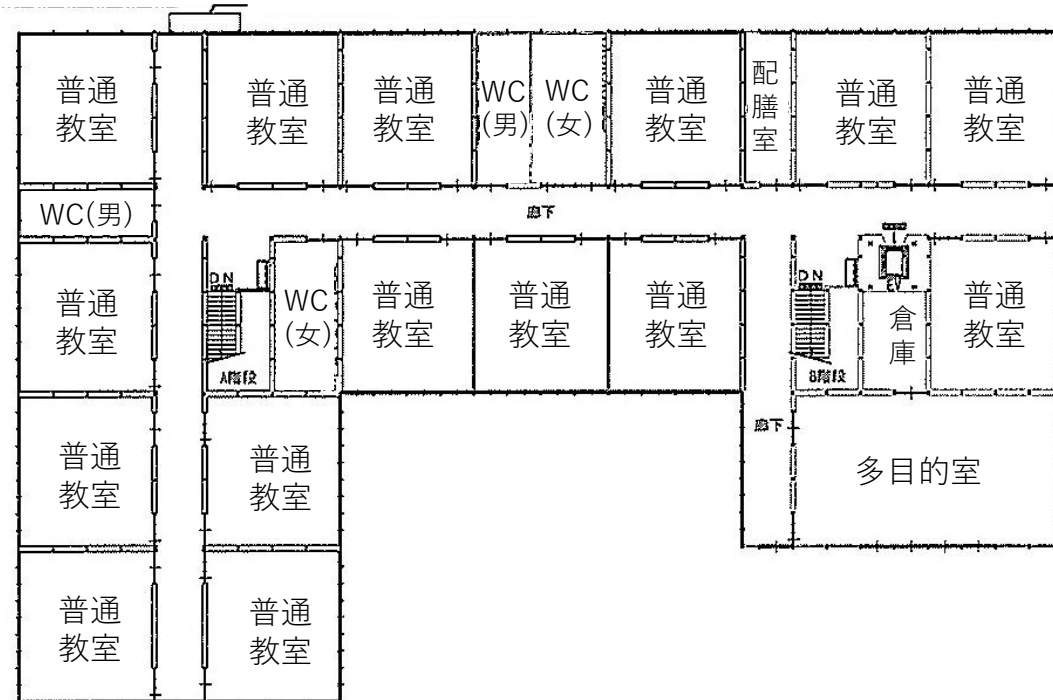

仮設校舎について

- 全体スケジュール
- 仮設校舎計画

全体スケジュール

	令和3年度 (2021年度)	令和4年度 (2022年度)	令和5年度 (2023年度)	令和6年度 (2024年度)	令和7年度 (2025年度)	令和8年度 (2026年度)
使用場所	現校舎 (～令和4年7月)	8月 引越	仮設校舎 (令和4年9月～令和7年3月)	3月 引越	新校舎 (令和7年4月～)	
工事		仮設校舎建設	既存校舎解体	新校舎建設 特別教室棟改修	仮設校舎解体 体育館解体	校庭・外構

完了(9月)

仮設校舎計画 1階平面図

※児童数の増加、工事工程の変更により変更場合があります。

仮設校舎計画 2階平面図

※児童数の増加、工事工程の変更により変更の場合があります。