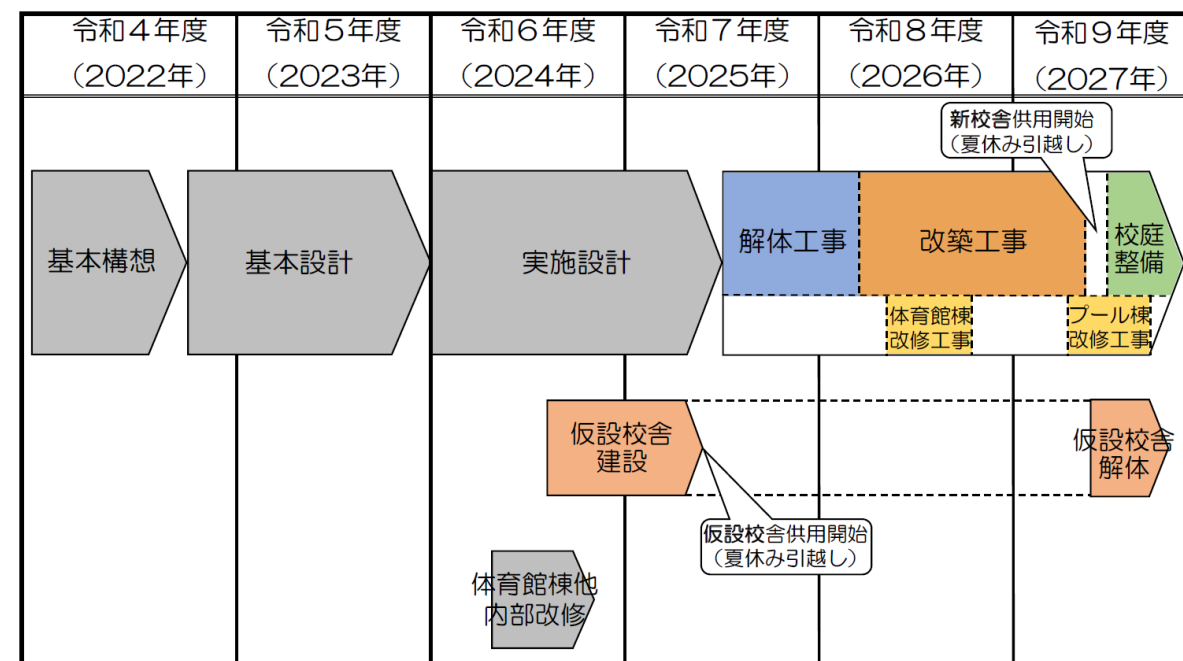

記

- 1. 開催日時:令和6年6月28日(金)** 午後6時30分 から 午後7時30分 まで
※受付は15分前から開始します。
※当日は上足、下足の履物入れをご持参ください。

- 2. 開催場所:弦巻中学校 第一会議室 (校舎棟1階)**
(住所:世田谷区弦巻一丁目42番22号)

3. 計画の概要について

■敷地概要

所在地 : 世田谷区弦巻一丁目42番22号
用途地域 : 北側:第一種中高層住居専用地域、南側:第二種中高層住居専用地域
防火指定 : 準防火地域
建蔽率 : 60%
容積率 : 200%
敷地面積 : 約16,000㎡

■建築概要

建築面積 : 約2,170㎡ (改築校舎棟)
延床面積 : 約5,040㎡ (改築校舎棟)
構造・規模: 鉄骨造、地上3階建 (改築校舎棟)

■今後のスケジュール(予定)

■弦巻中学校の改築に関するホームページについて

当日会場で配布する資料は、開催日翌週以降に以下のホームページに掲載します。
これまでの資料等は、以下のホームページ又は右下に記載の2次元コードからご覧ください。

【閲覧方法】世田谷区ホームページ「目次から探す」> 子ども 教育 若者支援
> 小・中学校> 学校改築状況> 弦巻中学校の改築状況
ホームページの検索スペースに「162752」と入力しても検索できます。
[<https://www.city.setagaya.lg.jp/mokuji/kodomo/005/007/d00162752.html>]

※配置図・各平面図は今後設計を進める中で、変更となる可能性があります。

南立面図

北立面図

東立面図

西立面図

※各立面図は今後設計を進める中で、変更となる可能性があります。