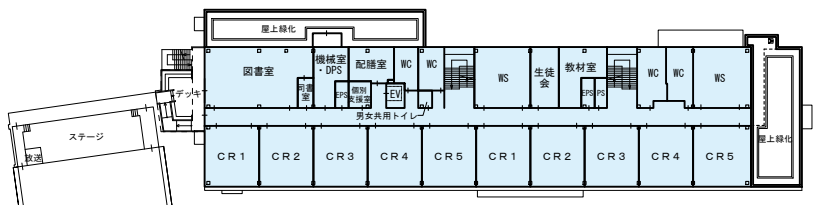

<お問い合わせ先>

【説明会、設計に関すること】

施設営繕担当部施設営繕第二課 吉岡、北島、舟木 TEL:03-6432-7118
FAX:03-6432-7980

【中学校に関すること】

教育委員会事務局教育環境課 田中、西岡、村木 TEL:03-5432-2665
FAX:03-5432-3029

R階平面図

3階平面図

2階平面図

※配置図・各平面図は今後設計を進める中で、変更となる可能性があります。

南立面図

北立面図

東立面図

西立面図

※各立面図は今後設計を進める中で、変更となる可能性があります。