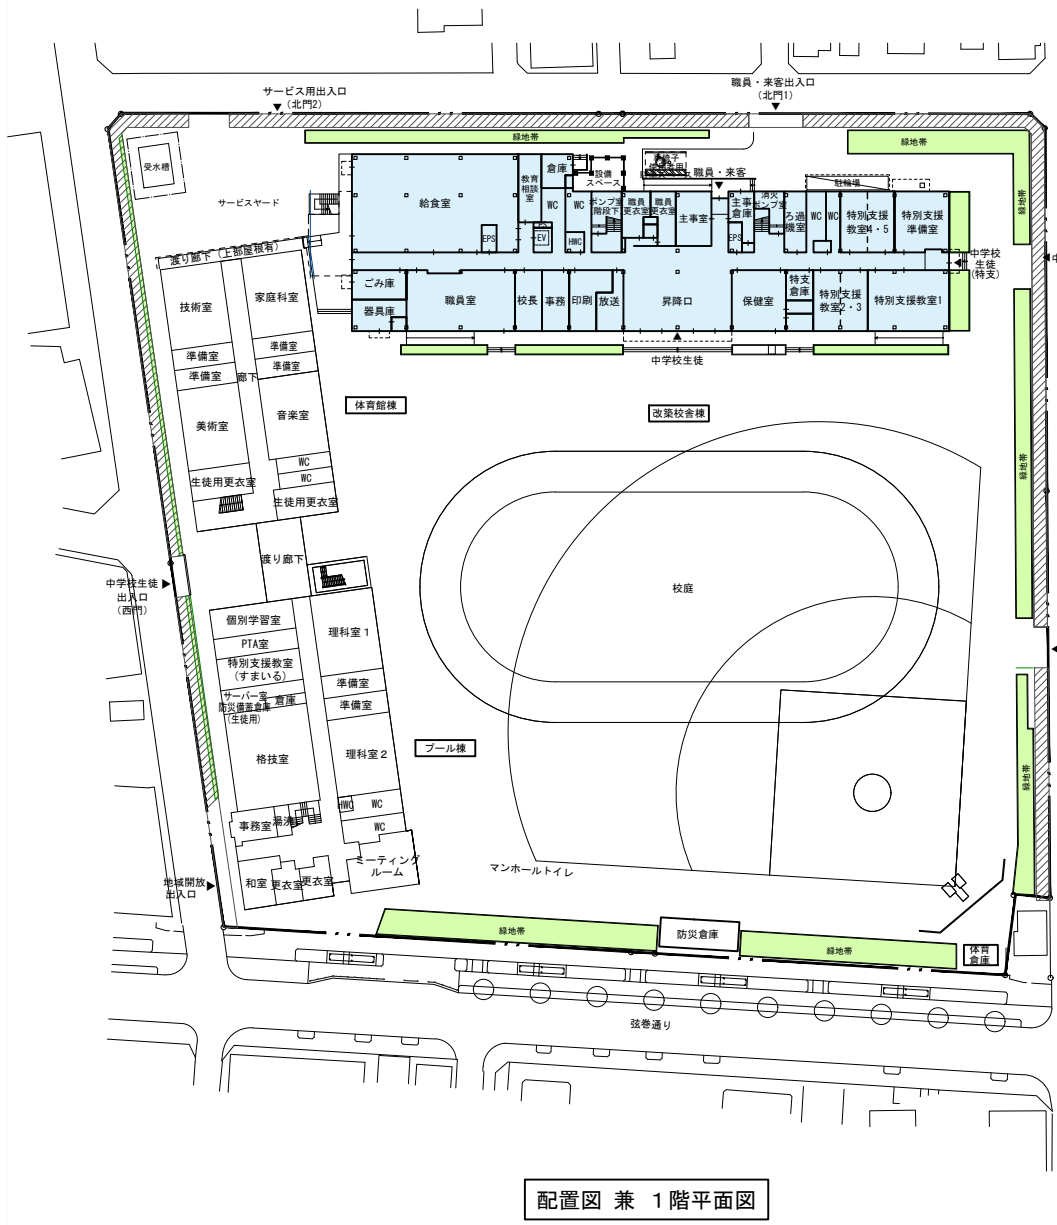

※配置図・各平面図は今後設計を進める中で、変更となる可能性があります。