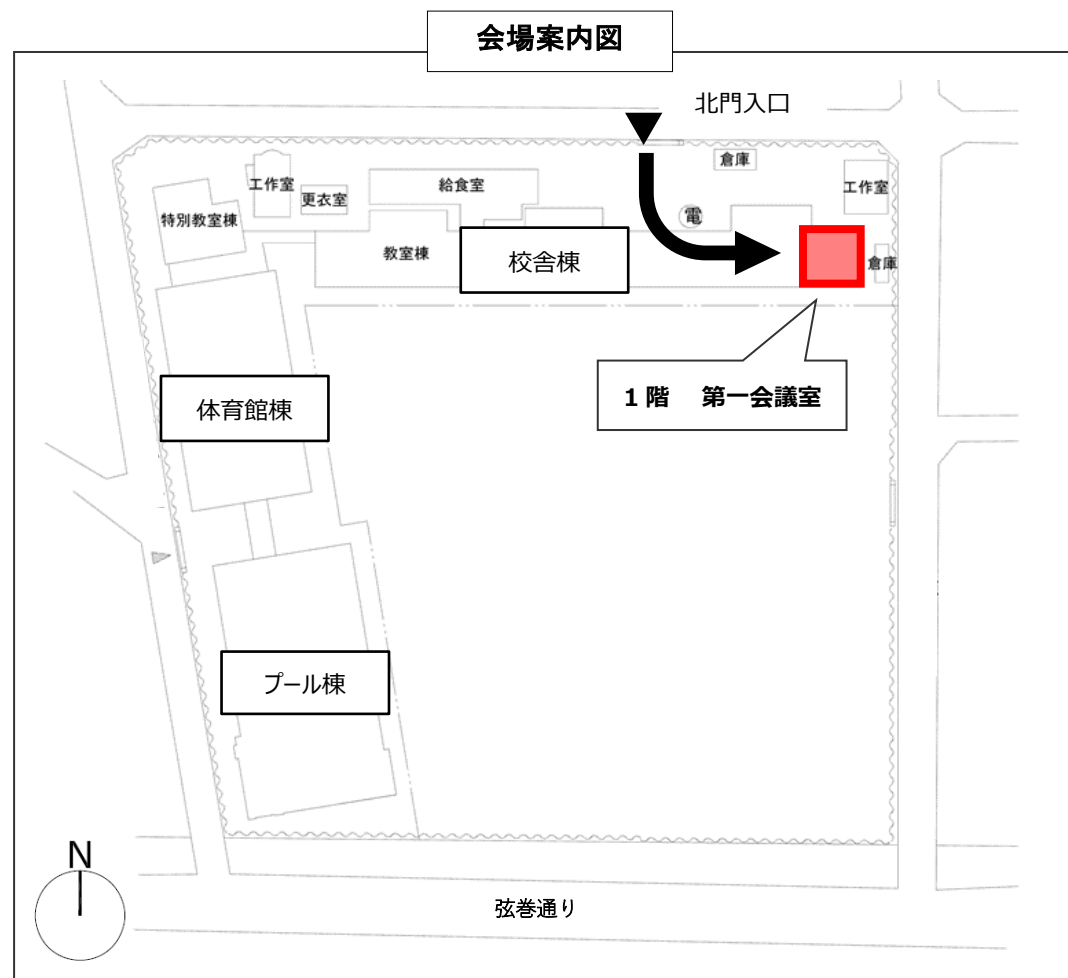

地域・ご近隣・保護者の皆様へ

世田谷区施設営繕担当部施設営繕第二課
世田谷区教育委員会事務局教育環境課

世田谷区立弦巻中学校改築基本設計・仮設校舎報告会のお知らせ

日頃より、世田谷区の教育行政及び弦巻中学校の運営にご理解とご協力をいただき、厚くお礼申し上げます。

区では、弦巻中学校につきまして、令和4年度に改築基本構想を策定し、基本設計を進めてまいりました。

この度、その基本設計がまとまりましたので、下記のとおり、報告会を開催いたします。また、仮設校舎の工事等の説明も併せて行いますので、ご案内申し上げます。

記

- 1. 開催日時:令和6年6月28日(金)** 午後6時30分 から 午後7時30分 まで
※受付は15分前から開始します。
※当日は上足、下足の履物入れをご持参ください。

- 2. 開催場所:弦巻中学校 第一会議室 (校舎棟1階)**
(住所:世田谷区弦巻一丁目42番22号)

3. 計画の概要について

■敷地概要

所在地 : 世田谷区弦巻一丁目42番22号
用途地域 : 北側:第一種中高層住居専用地域、南側:第二種中高層住居専用地域
防火指定 : 準防火地域
建蔽率 : 60%
容積率 : 200%
敷地面積 : 約16,000㎡

■建築概要

建築面積 : 約2,170㎡ (改築校舎棟)
延床面積 : 約5,040㎡ (改築校舎棟)
構造・規模: 鉄骨造、地上3階建 (改築校舎棟)

■今後のスケジュール(予定)

■弦巻中学校の改築に関するホームページについて

当日会場で配布する資料は、開催日翌週以降に以下のホームページに掲載します。
これまでの資料等は、以下のホームページ又は右下に記載の2次元コードからご覧ください。

【閲覧方法】世田谷区ホームページ「目次から探す」> 子ども 教育 若者支援
> 小・中学校> 学校改築状況> 弦巻中学校の改築状況
ホームページの検索スペースに「162752」と入力しても検索できます。
[<https://www.city.setagaya.lg.jp/mokuji/kodomo/005/007/d00162752.html>]

※配置図・各平面図は今後設計を進める中で、変更となる可能性があります。

南立面図

北立面図

東立面図

西立面図

※各立面図は今後設計を進める中で、変更となる可能性があります。