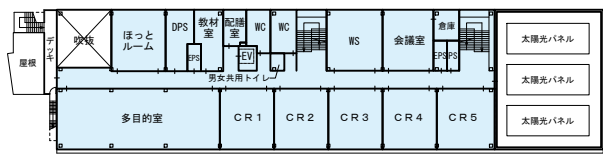

■建築概要

建築面積 : 約2,170㎡ (改築校舎棟)
延床面積 : 約5,040㎡ (改築校舎棟)
構造・規模: 鉄骨造、地上3階建 (改築校舎棟)

■今後のスケジュール(予定)

■弦巻中学校の改築に関するホームページについて

当日会場で配布する資料は、開催日翌週以降に以下のホームページに掲載します。
これまでの資料等は、以下のホームページ又は右下に記載の2次元コードからご覧ください。

【閲覧方法】世田谷区ホームページ「目次から探す」> 子ども 教育 若者支援
> 小・中学校> 学校改築状況> 弦巻中学校の改築状況
ホームページの検索スペースに「162752」と入力しても検索できます。
[<https://www.city.setagaya.lg.jp/mokuji/kodomo/005/007/d00162752.html>]

<お問い合わせ先>

【説明会、設計に関すること】

施設営繕担当部施設営繕第二課 吉岡、北島、舟木 TEL:03-6432-7118
FAX:03-6432-7980

【中学校に関すること】

教育委員会事務局教育環境課 田中、西岡、村木 TEL:03-5432-2665
FAX:03-5432-3029

R階平面図

3階平面図

2階平面図

※配置図・各平面図は今後設計を進める中で、変更となる可能性があります。

南立面図

北立面図

東立面図

西立面図

※各立面図は今後設計を進める中で、変更となる可能性があります。