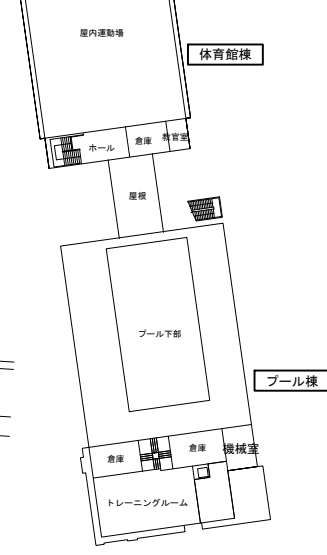

記

- 1. 開催日時:令和6年6月28日(金)** 午後6時30分 から 午後7時30分 まで
※受付は15分前から開始します。
※当日は上足、下足の履物入れをご持参ください。

- 2. 開催場所:弦巻中学校 第一会議室 (校舎棟1階)**
(住所:世田谷区弦巻一丁目42番22号)

3. 計画の概要について

■敷地概要

所在地 : 世田谷区弦巻一丁目42番22号
用途地域 : 北側:第一種中高層住居専用地域、南側:第二種中高層住居専用地域
防火指定 : 準防火地域
建蔽率 : 60%
容積率 : 200%
敷地面積 : 約16,000㎡

■建築概要

建築面積 : 約2,170㎡ (改築校舎棟)
延床面積 : 約5,040㎡ (改築校舎棟)
構造・規模: 鉄骨造、地上3階建 (改築校舎棟)

■今後のスケジュール(予定)

■弦巻中学校の改築に関するホームページについて

当日会場で配布する資料は、開催日翌週以降に以下のホームページに掲載します。
これまでの資料等は、以下のホームページ又は右下に記載の2次元コードからご覧ください。

【閲覧方法】世田谷区ホームページ「目次から探す」> 子ども 教育 若者支援
> 小・中学校> 学校改築状況> 弦巻中学校の改築状況
ホームページの検索スペースに「162752」と入力しても検索できます。
[<https://www.city.setagaya.lg.jp/mokuji/kodomo/005/007/d00162752.html>]

<お問い合わせ先>

【説明会、設計に関すること】

施設営繕担当部施設営繕第二課 吉岡、北島、舟木 TEL:03-6432-7118
FAX:03-6432-7980

【中学校に関すること】

教育委員会事務局教育環境課 田中、西岡、村木 TEL:03-5432-2665
FAX:03-5432-3029

R階平面図

3階平面図

2階平面図

※配置図・各平面図は今後設計を進める中で、変更となる可能性があります。

南立面図

北立面図

東立面図

西立面図

※各立面図は今後設計を進める中で、変更となる可能性があります。