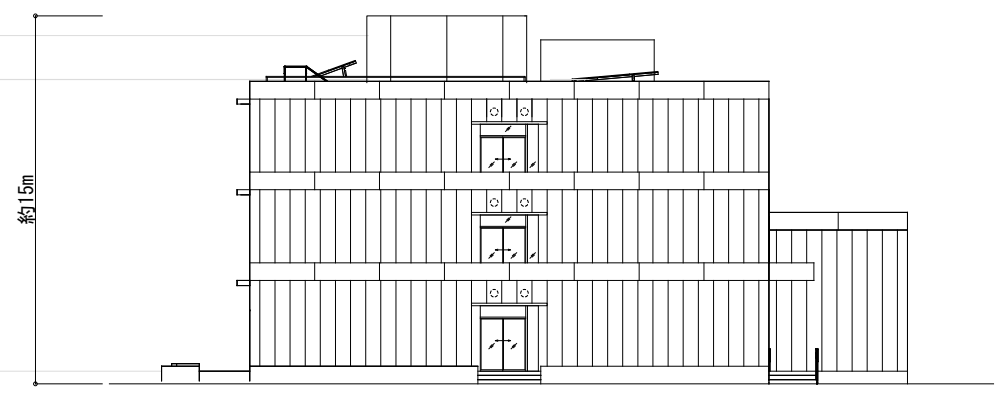

<お問い合わせ先>

【説明会、設計に関すること】

施設営繕担当部施設営繕第二課 吉岡、北島、舟木 TEL:03-6432-7118
FAX:03-6432-7980

【中学校に関すること】

教育委員会事務局教育環境課 田中、西岡、村木 TEL:03-5432-2665
FAX:03-5432-3029

R階平面図

3階平面図

2階平面図

※配置図・各平面図は今後設計を進める中で、変更となる可能性があります。

南立面図

北立面図

東立面図

西立面図

※各立面図は今後設計を進める中で、変更となる可能性があります。