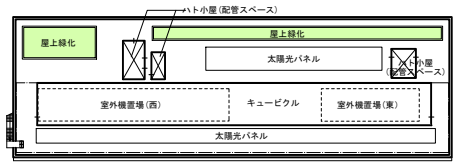

■建築概要

建築面積 : 約2,170㎡ (改築校舎棟)
延床面積 : 約5,040㎡ (改築校舎棟)
構造・規模: 鉄骨造、地上3階建 (改築校舎棟)

■今後のスケジュール(予定)

■弦巻中学校の改築に関するホームページについて

当日会場で配布する資料は、開催日翌週以降に以下のホームページに掲載します。
これまでの資料等は、以下のホームページ又は右下に記載の2次元コードからご覧ください。

【閲覧方法】世田谷区ホームページ「目次から探す」> 子ども 教育 若者支援
> 小・中学校> 学校改築状況> 弦巻中学校の改築状況
ホームページの検索スペースに「162752」と入力しても検索できます。
[<https://www.city.setagaya.lg.jp/mokuji/kodomo/005/007/d00162752.html>]

<お問い合わせ先>

【説明会、設計に関すること】

施設営繕担当部施設営繕第二課 吉岡、北島、舟木 TEL:03-6432-7118
FAX:03-6432-7980

【中学校に関すること】

教育委員会事務局教育環境課 田中、西岡、村木 TEL:03-5432-2665
FAX:03-5432-3029

R階平面図

3階平面図

2階平面図

※配置図・各平面図は今後設計を進める中で、変更となる可能性があります。

南立面図

北立面図

東立面図

西立面図

※各立面図は今後設計を進める中で、変更となる可能性があります。