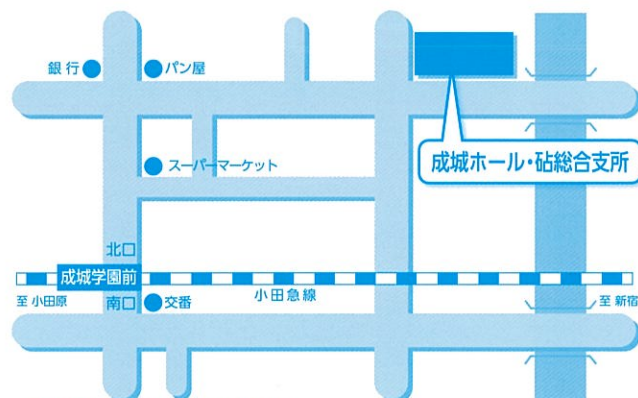

プログラム (会場 成城ホール)

1日目 10月19日(土) 13時00分(12時50分開場)～19時10分

順 番	団 体 名		演 目	出演時間(予定)
1	世田谷三曲協会	榎本杜山社中	三 曲	13:05～13:16
2		清松会		13:21～13:35
3	世田谷邦楽研究会		邦 楽	13:40～14:00
4	世田谷区吟詠道連盟		吟 詠	14:05～14:40
5	世田谷区郷土芸能保存会	鎌田囃子保存会	お 囃 子	14:45～15:05
6	世田谷区合唱連盟	コーロ・レジーナ	合 唱	15:10～15:25
7		Ruriコーラス～船中08歌う会～		15:30～15:44
8		たまミュージカルシンガーズ		15:49～16:02
休 憩 (148分)				
9	世田谷ダンスネットワーク		ダ ン ス	18:30～19:10

2日目 10月20日(日) 10時30分(10時20分開場)～17時50分

順 番	団 体 名		演 目	出演時間(予定)
1	世田谷三曲協会	輝箏会	三 曲	10:30～10:38
2		秀韻会		10:43～10:53
3	世田谷謡曲連合会	観世流 経謡会	謡 曲	10:58～11:26
4	世田谷区郷土芸能保存会	大蔵石井戸囃子保存会	お 囃 子	11:31～11:51
5		三土代会	もちつき	(搦ぎ始め12:00前後)
6	世田谷区民謡民舞文化連合会		民謡民舞	13:00～14:00
7	世田谷区日本舞踊連盟		日本舞踊	14:05～14:30
休 憩 (170分)				
8	世田谷クラシックバレエ連盟	栗橋桂子バレエスタジオ	クラシックバレエ	17:20～17:30
9		岸辺バレエスタジオ		17:35～17:50

※出演時間は予定です。 ※都合により演目等を変更する場合がありますのでご了承ください。
※世田谷クラシックバレエ連盟によるバレエ公演の鑑賞には、入場券(指定席)が必要となります。
入場券は10月20日(日)午後3時ごろに成城ホールにて配布予定です。
なお、座席の選択はできませんので、あらかじめご了承ください。

会場案内図

※駐車場はございませんので、お車でのご来場はご遠慮ください。

■ 成城ホール・砧総合支所
成城 6-2-1 TEL 3482-1313

※小田急線成城学園前下車徒歩3分