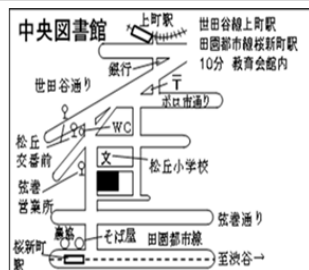

世田谷区立図書館 情報検索講座 -入門編-

電子書籍を体験しよう!

電子書籍サービスについて概要をご説明するほか、
実際にタブレットを使って基本的な操作を学ぶことができます。

図書館ホームページの利用説明もあわせて行います

Setagaya Digital Library

世田谷区電子書籍サービス

Setagaya
Digital
Library

電子書籍をインターネット上で貸出、閲覧できるサービスです。
インターネットに接続できる環境があれば、来館しなくても
24時間365日いつでもどこでも利用可能です。

令和4年1月27日(木) 午後1時30分～3時30分
世田谷区立中央図書館 (世田谷区弦巻3-16-8)

- 対象 世田谷区に在住、在勤、在学の方
- 定員 5名(事前申込制、先着順)
- 参加費 無料
- その他 タブレットの用意あり

●申込方法

1月10日(月)午前10時から受付開始

お電話で中央図書館までお申し込みください。

受付時間午前10時から午後7時まで *月曜・祝日は午後5時まで

世田谷区立中央図書館 電話 03-3429-1811