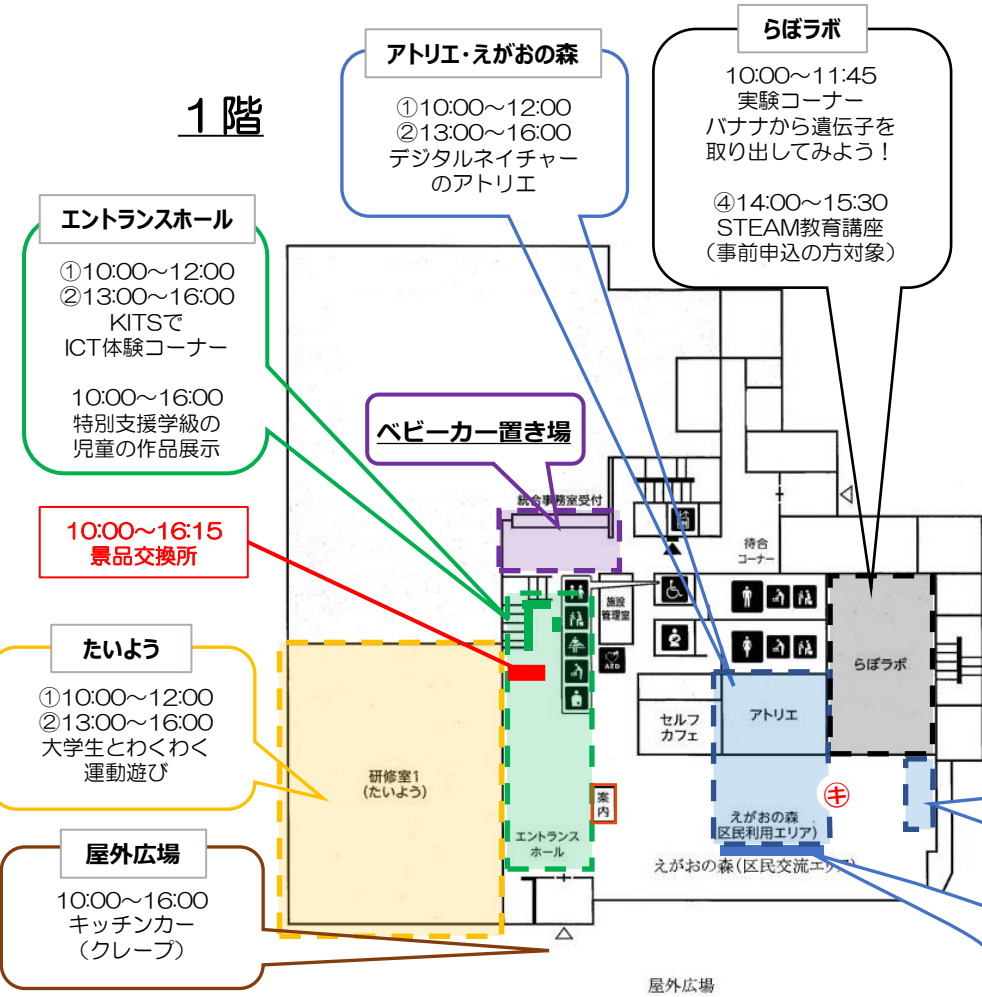

# 教育総合センターメッセ フロアマップ

## 1階

## 2階