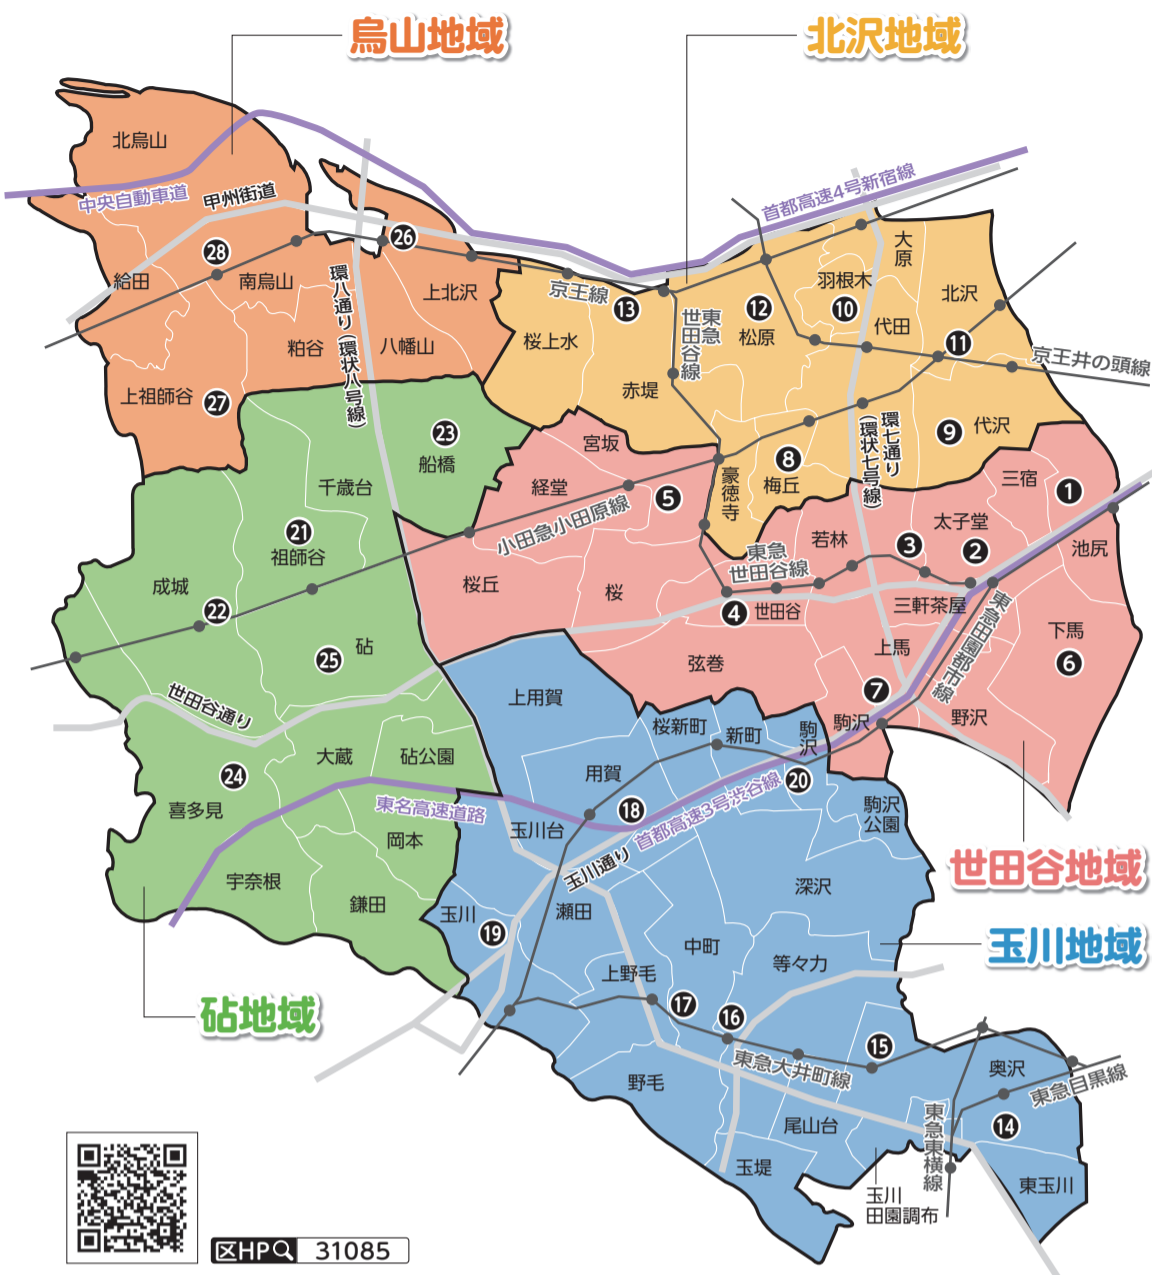

●私のまちのまちづくりセンターは…?

区HPQ 31085

世田谷地域	
名称・問合せ先	担当区域
① 池尻まちづくりセンター 池尻3-27-21 ☎3413-1843 FAX5486-7664	池尻1~3丁目、池尻4丁目1~32番、三宿1・2丁目
② 太子堂まちづくりセンター 太子堂2-17-1 ☎5787-6368 FAX5787-6690	三軒茶屋1丁目、太子堂1~5丁目
③ 若林まちづくりセンター★ 若林1-34-2 ☎3413-1341 FAX5486-7666	三軒茶屋2丁目、若林1~5丁目
④ 上町まちづくりセンター★ 世田谷1-23-5 ☎3420-4241 FAX5477-7920	桜1~3丁目、世田谷1~4丁目、弦巻1~5丁目
⑤ 経堂まちづくりセンター 宮坂1-44-29 ☎3420-7197 FAX3420-5710	経堂1~5丁目、桜丘1~5丁目、宮坂1~3丁目
⑥ 下馬まちづくりセンター 下馬4-13-4 ☎3424-1781 FAX5486-7667	下馬1~6丁目、野沢1~4丁目
⑦ 上馬まちづくりセンター★ 上馬4-10-17 ☎3422-7415 FAX5486-7668	上馬1~5丁目、駒沢1・2丁目
北沢地域	
⑧ 梅丘まちづくりセンター★ 梅丘1-61-16 ☎3428-6171 FAX5477-7923	梅丘1~3丁目、豪徳寺1・2丁目、代田1~3丁目
⑨ 代沢まちづくりセンター★ 代沢5-1-15 ☎3413-0513 FAX5486-7669	池尻4丁目33~39番、代沢1~5丁目
⑩ 新代田まちづくりセンター 羽根木1-6-14 ☎3322-7691 FAX5376-7031	大原1・2丁目、代田4~6丁目、羽根木1・2丁目
⑪ 北沢まちづくりセンター 北沢2-8-18 ☎5478-8020 FAX5478-8025	北沢1~5丁目
⑫ 松原まちづくりセンター★ 松原5-43-28 ☎3321-4186 FAX5376-7032	松原1~6丁目
⑬ 松沢まちづくりセンター 赤堤5-31-5 ☎3323-8391 FAX5376-7033	赤堤1~5丁目、桜上水1~5丁目
玉川地域	
⑭ 奥沢まちづくりセンター★ 奥沢3-15-7 ☎3720-3111 FAX5499-7046	奥沢1~3丁目、東玉川1・2丁目
⑮ 九品仏まちづくりセンター★ 奥沢7-35-4 ☎3703-2341 FAX5707-7026	奥沢4~8丁目、玉川田園調布1・2丁目
⑯ 等々力まちづくりセンター 等々力3-4-1 ☎3702-2143 FAX3702-1165	尾山台1~3丁目、玉堤1・2丁目、等々力1~8丁目
⑰ 上野毛まちづくりセンター 中町2-33-11 ☎3705-1361 FAX5707-7028	上野毛1~4丁目、中町1~5丁目、野毛1~3丁目
⑱ 用賀まちづくりセンター 用賀2-29-22 ☎3700-9120 FAX3707-9010	上用賀1~6丁目、玉川台1・2丁目、用賀1~4丁目
⑲ 二子玉川まちづくりセンター 玉川4-4-5 ☎3707-0733 FAX6805-6260	瀬田1~5丁目、玉川1~4丁目
⑳ 深沢まちづくりセンター 駒沢4-33-12 ☎3422-8391 FAX5486-7670	駒沢3~5丁目、駒沢公園、桜新町1・2丁目、新町1~3丁目、深沢1~8丁目
砧地域	
㉑ 祖師谷まちづくりセンター★ 祖師谷4-1-23 ☎3482-2201 FAX5490-7029	祖師谷1~6丁目、千歳台1・2丁目
㉒ 成城まちづくりセンター 成城6-3-10 ☎3482-1348 FAX3482-7208	成城1~9丁目
㉓ 船橋まちづくりセンター★ 船橋4-3-2 ☎3482-0341 FAX5490-7031	千歳台3~6丁目、船橋1~7丁目
㉔ 喜多見まちづくりセンター★ 喜多見5-11-10 ☎3417-3401 FAX5494-7015	宇奈根1~3丁目、鎌田1~4丁目、喜多見1~9丁目
㉕ 砧まちづくりセンター 砧5-8-18 ☎3417-3405 FAX5494-7016	大蔵1~6丁目、岡本1~3丁目、砧1~8丁目、砧公園
烏山地域	
㉖ 上北沢まちづくりセンター 上北沢4-32-9 ☎3303-0111 FAX5374-7030	上北沢1~5丁目、八幡山1~3丁目
㉗ 上祖師谷まちづくりセンター★ 上祖師谷2-7-6 ☎3305-8611 FAX5384-7196	粕谷1~4丁目、上祖師谷1~7丁目
㉘ 烏山まちづくりセンター 南烏山6-2-19 ☎3300-5420 FAX5384-3222	北烏山1~9丁目、給田1~5丁目、南烏山1~6丁目

★=マイナンバーカード電子証明書手続きコーナーあり

あなたの街の総合支所

まちづくりセンターは区民の皆さんに身近な行政拠点です

このページの一覧・地図から、お住まいの区域を担当するまちづくりセンターをお探しいただけたでしょうか。近くにお越しの際には、ぜひ、実際の場所を確認してみてください。

区では、本庁のほか5つの地域に総合支所、28の地区にまちづくりセンターを設置しています。また、まちづくりセンター、あんしんすこやかセンター、社会福祉協議会地区事務局、児童館の四者が連携し、地区の福祉課題の解決に向けて「参加と協働による地域づくり」に取り組んでいます。

全てのまちづくりセンターには“福祉の相談窓口”があり、ご相談者と一緒に、福祉の困りごとの解決にあたっています。

まちづくりセンターでは、様々なイベントや講座も開催しています。地区の皆さんと一緒に楽しみながら学べる機会ですので、ぜひ参加してみてください。

また、まちづくりセンターは、地区の皆さんの声を聴く場でもあります。ご意見やご要望があれば、お気軽にお寄せください。皆さんの声をしっかりと受け止め、よりよいまちづくりにつなげていきます。

北沢総合支所長 柳澤 純