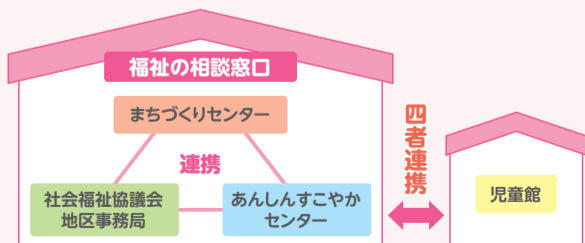

お住まいの地区やまちづくりセンターを動画で紹介しています

区公式YouTubeチャンネルで配信中!
●地区の見どころや魅力
●まちづくりセンターの主な業務

区HPQ 208710