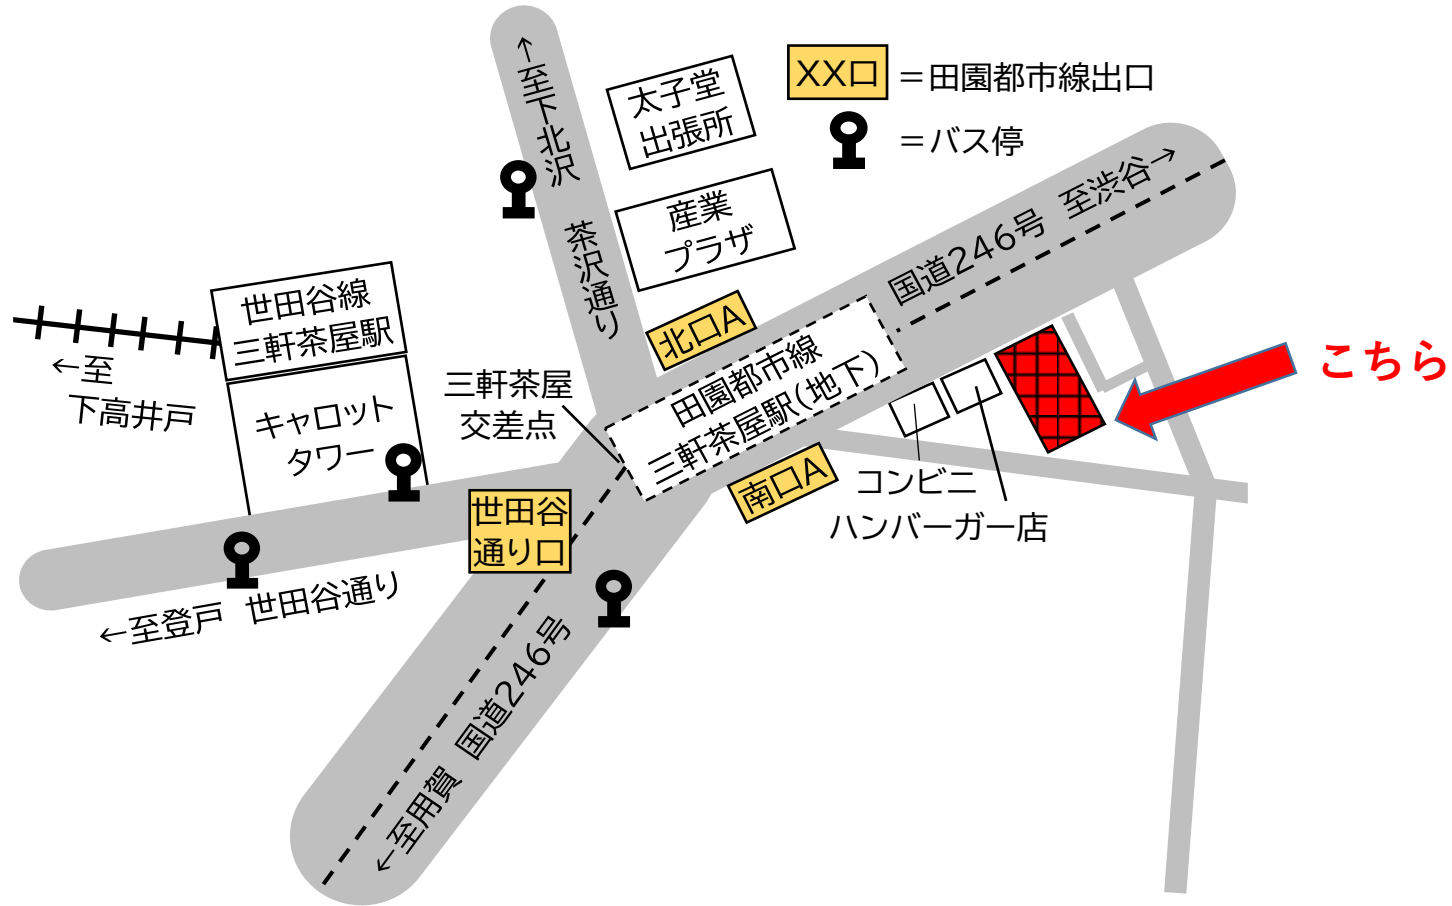

<世田谷区マイナンバーカードセンター>

世田谷区三軒茶屋1-4-10 三茶昭和ビル3階

区のホームページは
こちらから→