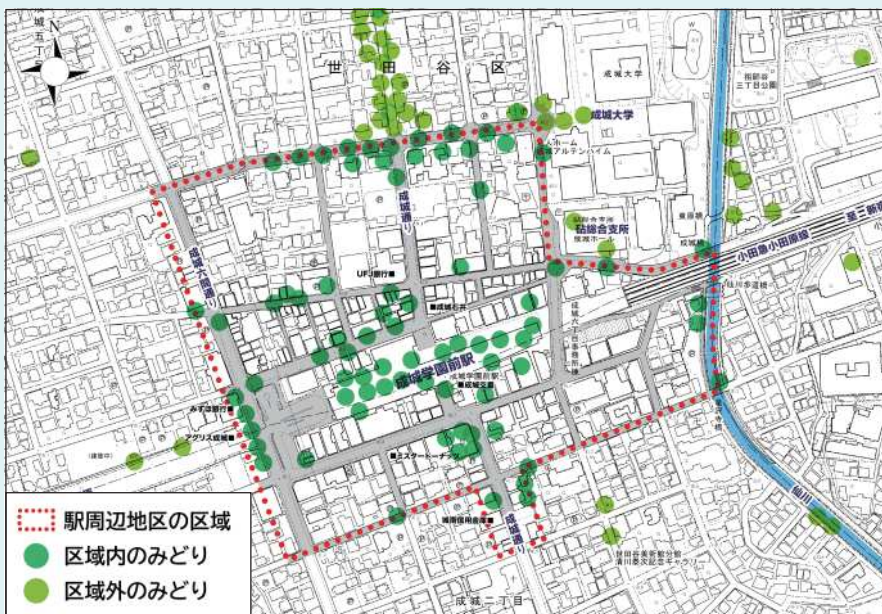

### 街づくりのキックオフイベントを開催しました！

9月7日（土）に駅南口小広場において駅周辺のみどりをテーマとしたイベントを開催しました！成城で出える生き物展示やクラフト、みどりに関するアンケート等を実施し、300名を超える多くの方にご来場いただきました。

#### ■ 駅周辺のみどりに関するアンケート

駅周辺の好きなみどりにシールを貼っていただきました！（右図参照）

参加者からは、「駅周辺なのにみどりが意外とあるのが良い」「店先にみどりがあると素敵」といったご意見をはじめ、様々なご意見をいただきました。

イベント  
当日の詳細  
はこちら

今後も、皆さまにご参加いただけるイベントを実施していきます。

裏面でご紹介する「成城学園前駅周辺まちウェブプラザ」にご登録いただくと、イベントの最新情報などが届きます。