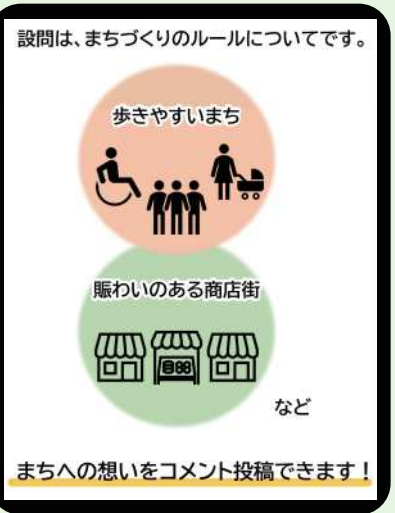

#### ■ 駅周辺のみどりに関するアンケート

駅周辺の好きなみどりにシールを貼っていただきました！（右図参照）

参加者からは、「駅周辺なのにみどりが意外とあるのが良い」「店先にみどりがあると素敵」といったご意見をはじめ、様々なご意見をいただきました。

イベント  
当日の詳細  
はこちら

今後も、皆さまにご参加いただけるイベントを実施していきます。

裏面でご紹介する「成城学園前駅周辺まちウェブプラザ」にご登録いただくと、イベントの最新情報などが届きます。

# 誰でもオンライン上から街づくりに参加できます!!!

このたび『成城学園前駅周辺まちウェブプラザ』を開設しました！まちづくりの進捗状況やイベント告知などの情報発信のほかにも、意見募集（アンケート）なども実施しています。あなたもWEB上でまちづくりについて話し合ってみませんか？

## ★アンケート実施中★

『まちウェブプラザ』に登録・フォローしていただき、「募集中の取組み」から、ご回答ください。

2024年  
12月31日  
(火)まで