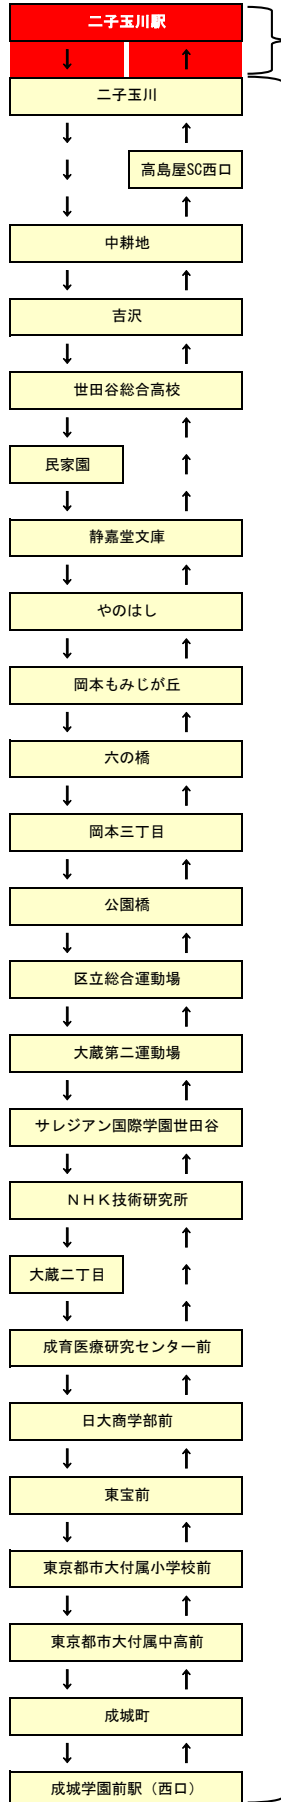

<交通規制時間中の運行経路>

規制時間帯は休止

規制時間帯は
二子玉川駅ロータリーには
まいません。

7:50~9:15間は
【二子玉川(高島屋前)】
の発着です
二子玉川駅は休止です。