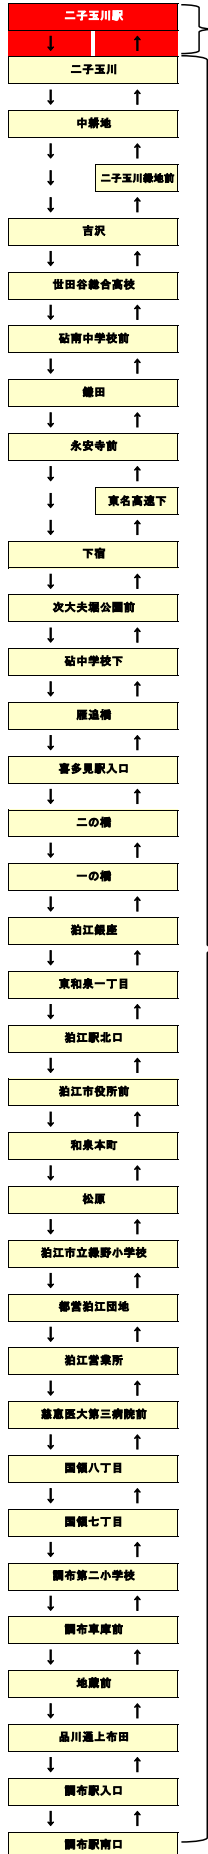

<交通規制時間中の運行経路>

規制時間帯は休止

規制時間帯は
二子玉川駅ロータリーには
まいません。

7:50~9:15間は
【二子玉川(高島屋前)】
の発着です
二子玉川駅は休止です。