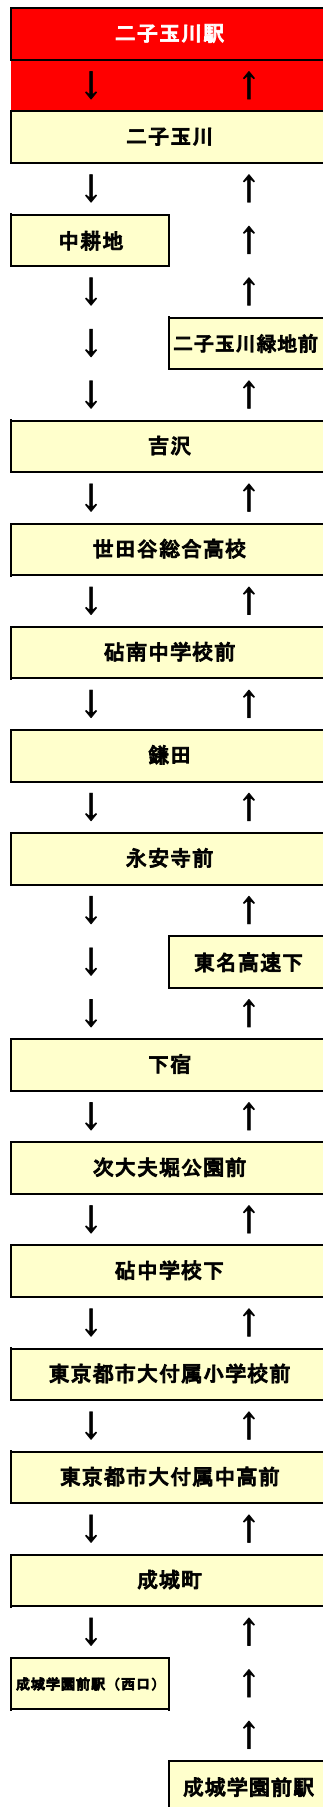

<交通規制時間中の運行経路>

規制時間帯は休止

規制時間帯は  
二子玉川駅ロータリーには  
まいません。

7:50~9:15間は  
【二子玉川(高島屋前)】  
の発着です  
二子玉川駅は休止です。