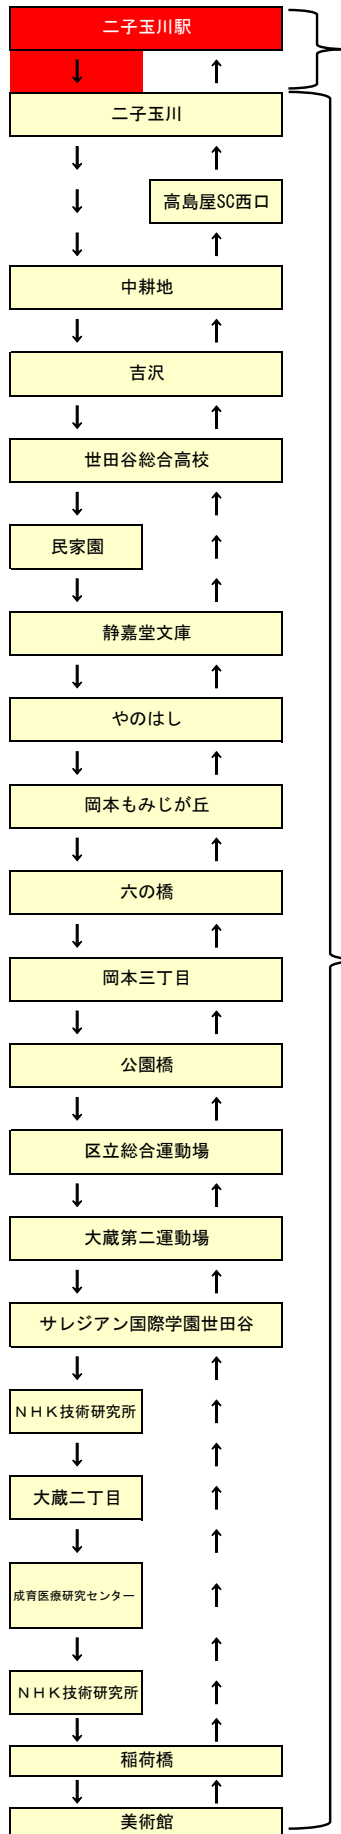

<交通規制時間中の運行経路>

9：22発は休止

二子玉川駅 9：22発は
休止です。

【二子玉川（高島屋前）】
から発車です