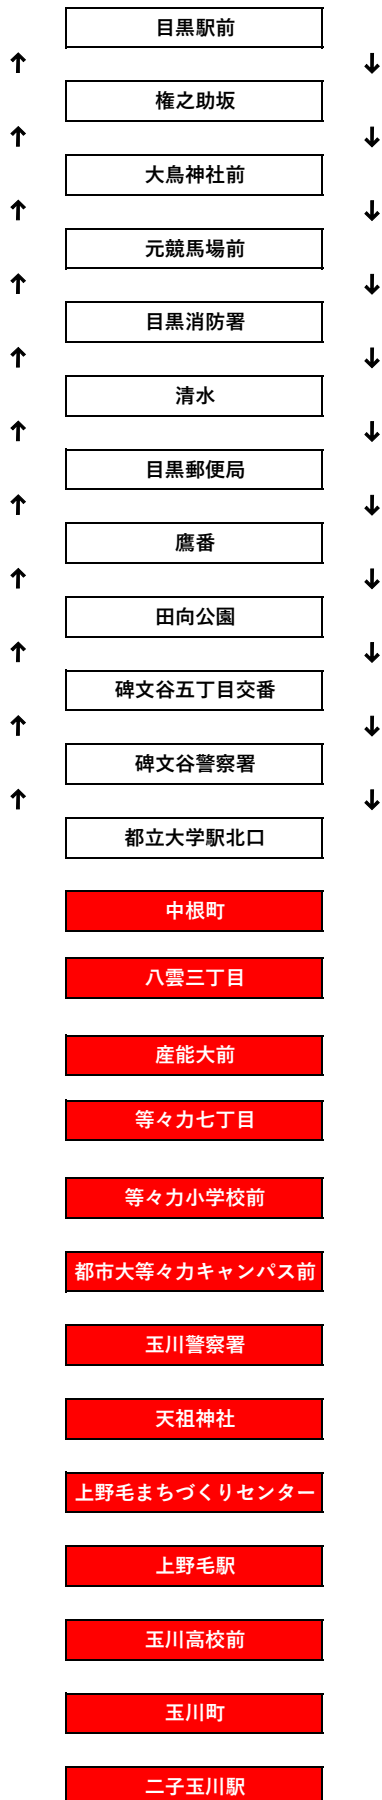

<交通規制時間中の運行経路>

8:10~11:30間、  
【目黒駅前】～【都立大学駅北口】の  
折り返し運行となります。

8:10~11:30、  
【都立大学駅北口】～【二子玉川駅】は  
運休となります。