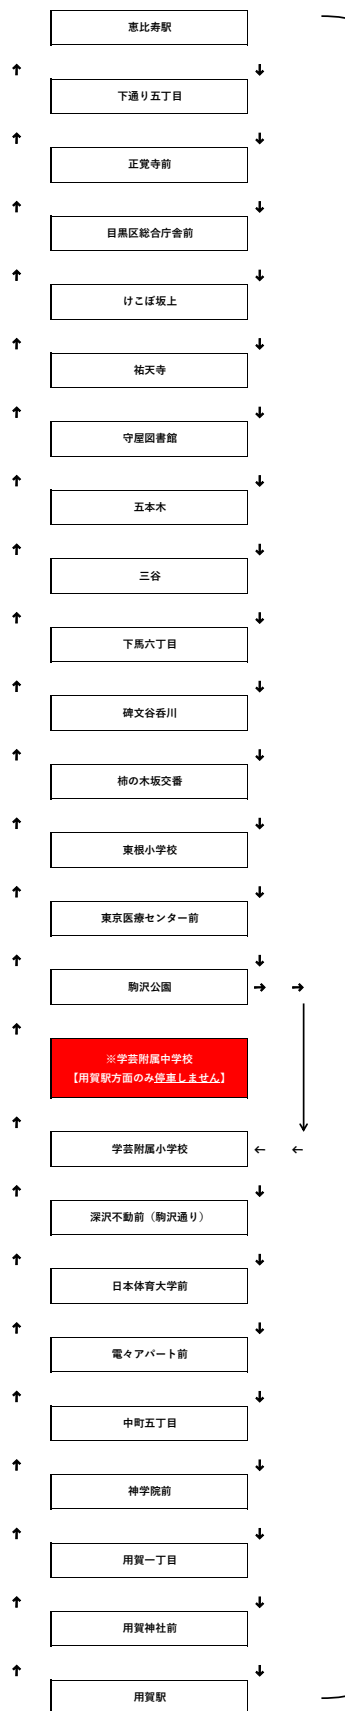

恵32 当日の運行予定経路【運行支障時間 ①7:50~9:30、②7:50~10:40】

<交通規制時間中の運行経路①>

7:50~9:30

7:50~9:30間、
【恵比寿駅】～【東京医療
センター前】の
折り返し運行となります。

7:50~9:30間、
【東京医療センター前】～【用賀駅】は
運休となります。

<交通規制時間中の運行経路②>

7:50~10:40

7:50~10:40間、
【学芸附属中学校】は
用賀駅方面のみ休止と
なります。