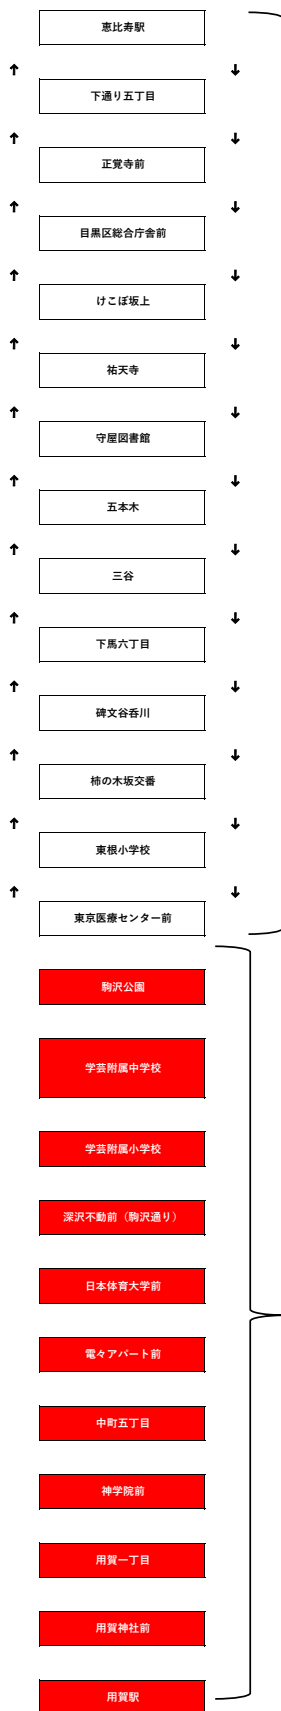

恵32 当日の運行予定経路【運行支障時間 ①7:50~9:30、②7:50~10:40】

<交通規制時間中の運行経路①>

7:50~9:30

7:50~9:30間、
【恵比寿駅】～【東京医療
センター前】の
折り返し運行となります。

7:50~9:30間、
【東京医療センター前】～【用賀駅】は
運休となります。

<交通規制時間中の運行経路②>

7:50~10:40

7:50~10:40間、
【学芸附属中学校】は
用賀駅方面のみ休止と
なります。