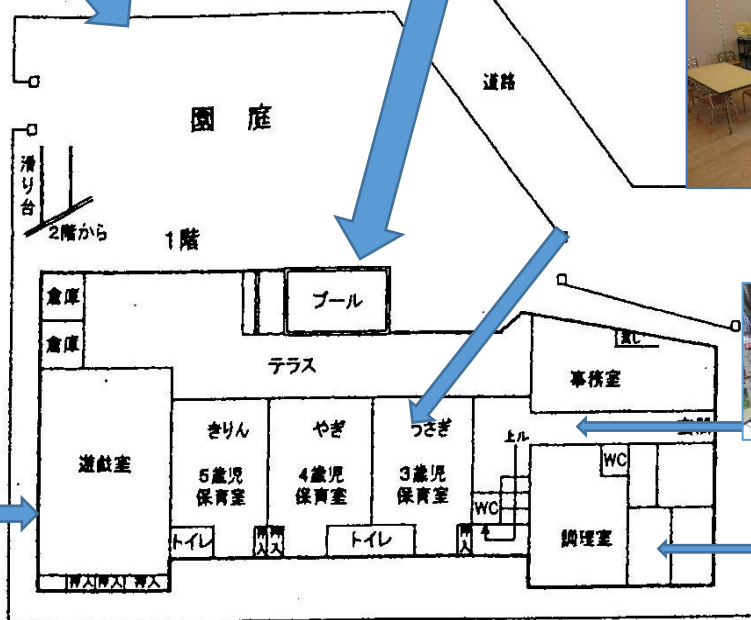

世田谷区立 南奥沢保育園 園内マップ

南奥沢保育園では1歳～5歳クラスの子ども達と職員が過ごしています。
 どんどころで過ごしているのか保育園の中をのぞいてみましょう！

《園庭》
 子ども達が元気に遊ぶ庭。
 奥にある畑では様々な野菜
 を育てています。

《プール》
 幼児が楽しむプール。夏以
 外は特別な遊び場に。

1階

《幼児保育室》

《絵本コーナー》
 絵本の貸し出しも
 しています。

《ホール》
 幼児の午睡場所・あ
 そび場所・園内行事
 等多目的に使用しま
 す。

《調理室》

2階

《1歳クラス
 ひよこ組テラス》

《2歳クラス：りす組テラス》

《1歳クラス：ひよこ組ベツトルーム》

《1歳クラス：ひよこ組ほふく室》

《2歳クラス：りす組保育室》