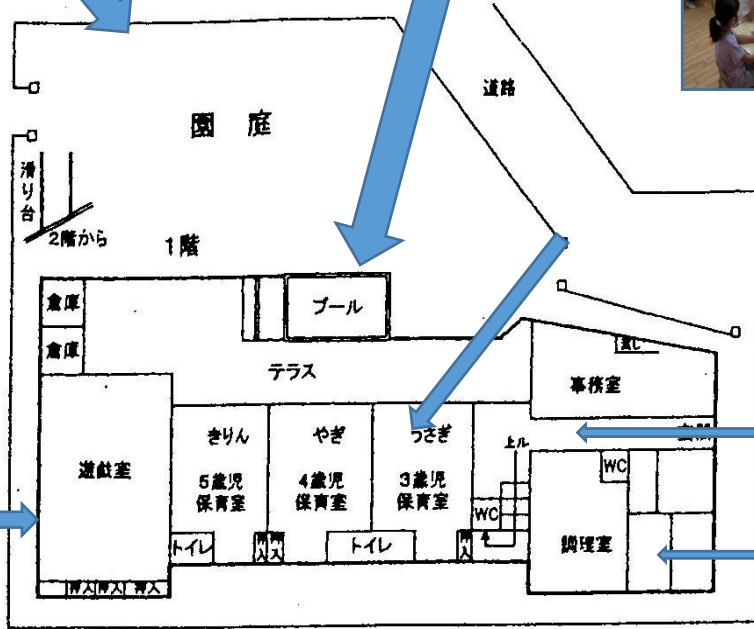

世田谷区立 南奥沢保育園 園内マップ

南奥沢保育園では1歳～5歳クラス子ども達と職員が過ごしています。
 どんなところで過ごしているのか保育園の中をのぞいてみましょう！

《園庭》
 子ども達が元気に遊ぶ庭。
 奥にある畑では様々な野菜
 を育てています。

《プール》
 幼児が楽しむプール。夏以
 外は特別な遊び場に。

1階

《幼児保育室》

《絵本コーナー》
 絵本の貸し出しも
 しています。

《調理室》

《ホール》
 幼児の午睡場所・あ
 そび場所・園内行事
 等多目的に使用しま
 す。

2階

《1歳クラス
 ひよこ組テラス》

《2歳クラス：りす組テラス》

《1歳クラス：ひよこ組ベツトルーム》

《1歳クラス：ひよこ組ほふく室》

《2歳クラス
 ：りす組保育室》