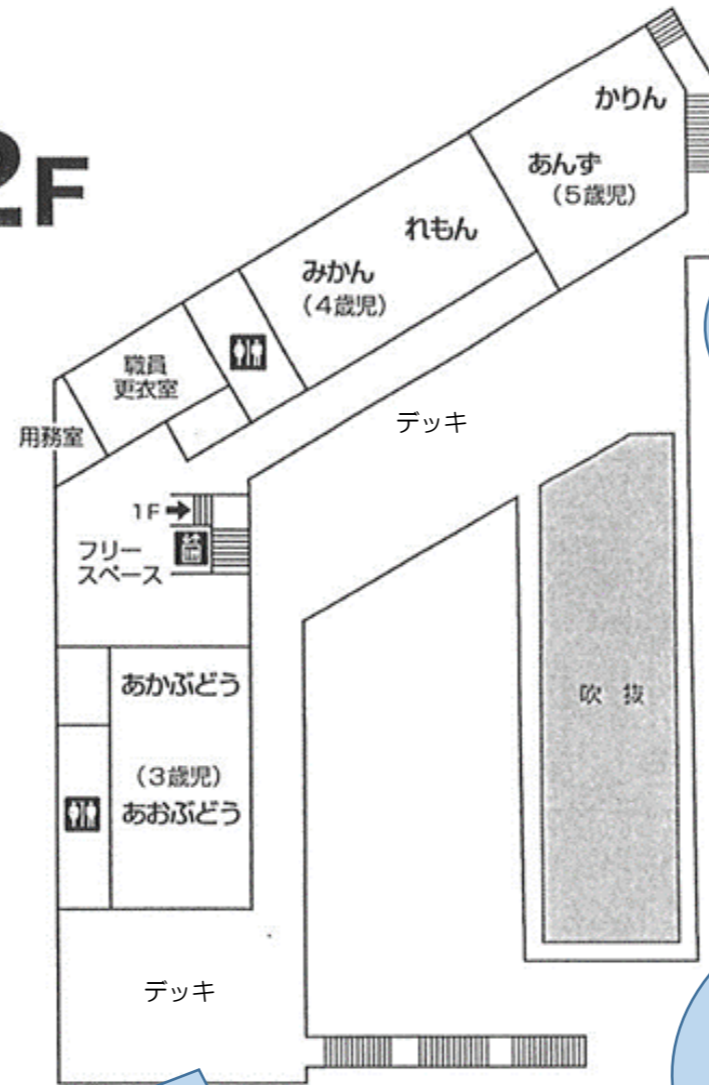

世田谷保育園の紹介 ～2階～

～フリースペース～
積み木や絵の具、パズルなど様々な遊びを展開できるスペースです。

2F

～ロフト遊具～
5歳室には、ロフトがあります。子どもたちの発想で様々な見立て遊びが広がっています。

～デッキ～
4歳室の廊下は、デッキにつながっています。デッキでは、プランターで野菜や花の栽培をしています。身近な場所にあることで、成長していく様子を観察したり、水やりをしたり、時には収穫をして楽しんでいます。

～プール（夏のみ）～
デッキにプールを組み立てて幼児が遊びます。（今年は、感染防止対策で残念ながら中止しています）

～ラQでの構成遊び～
様々な大きさや形のパーツを組み合わせています。完成すると棚に飾って楽しんでいます。

～構成遊び（積み木など）～
積み上げたり、崩れたり…何度でも繰り返し遊べるのが積み木遊びのいいところ！継続して遊べる空間を確保しています。