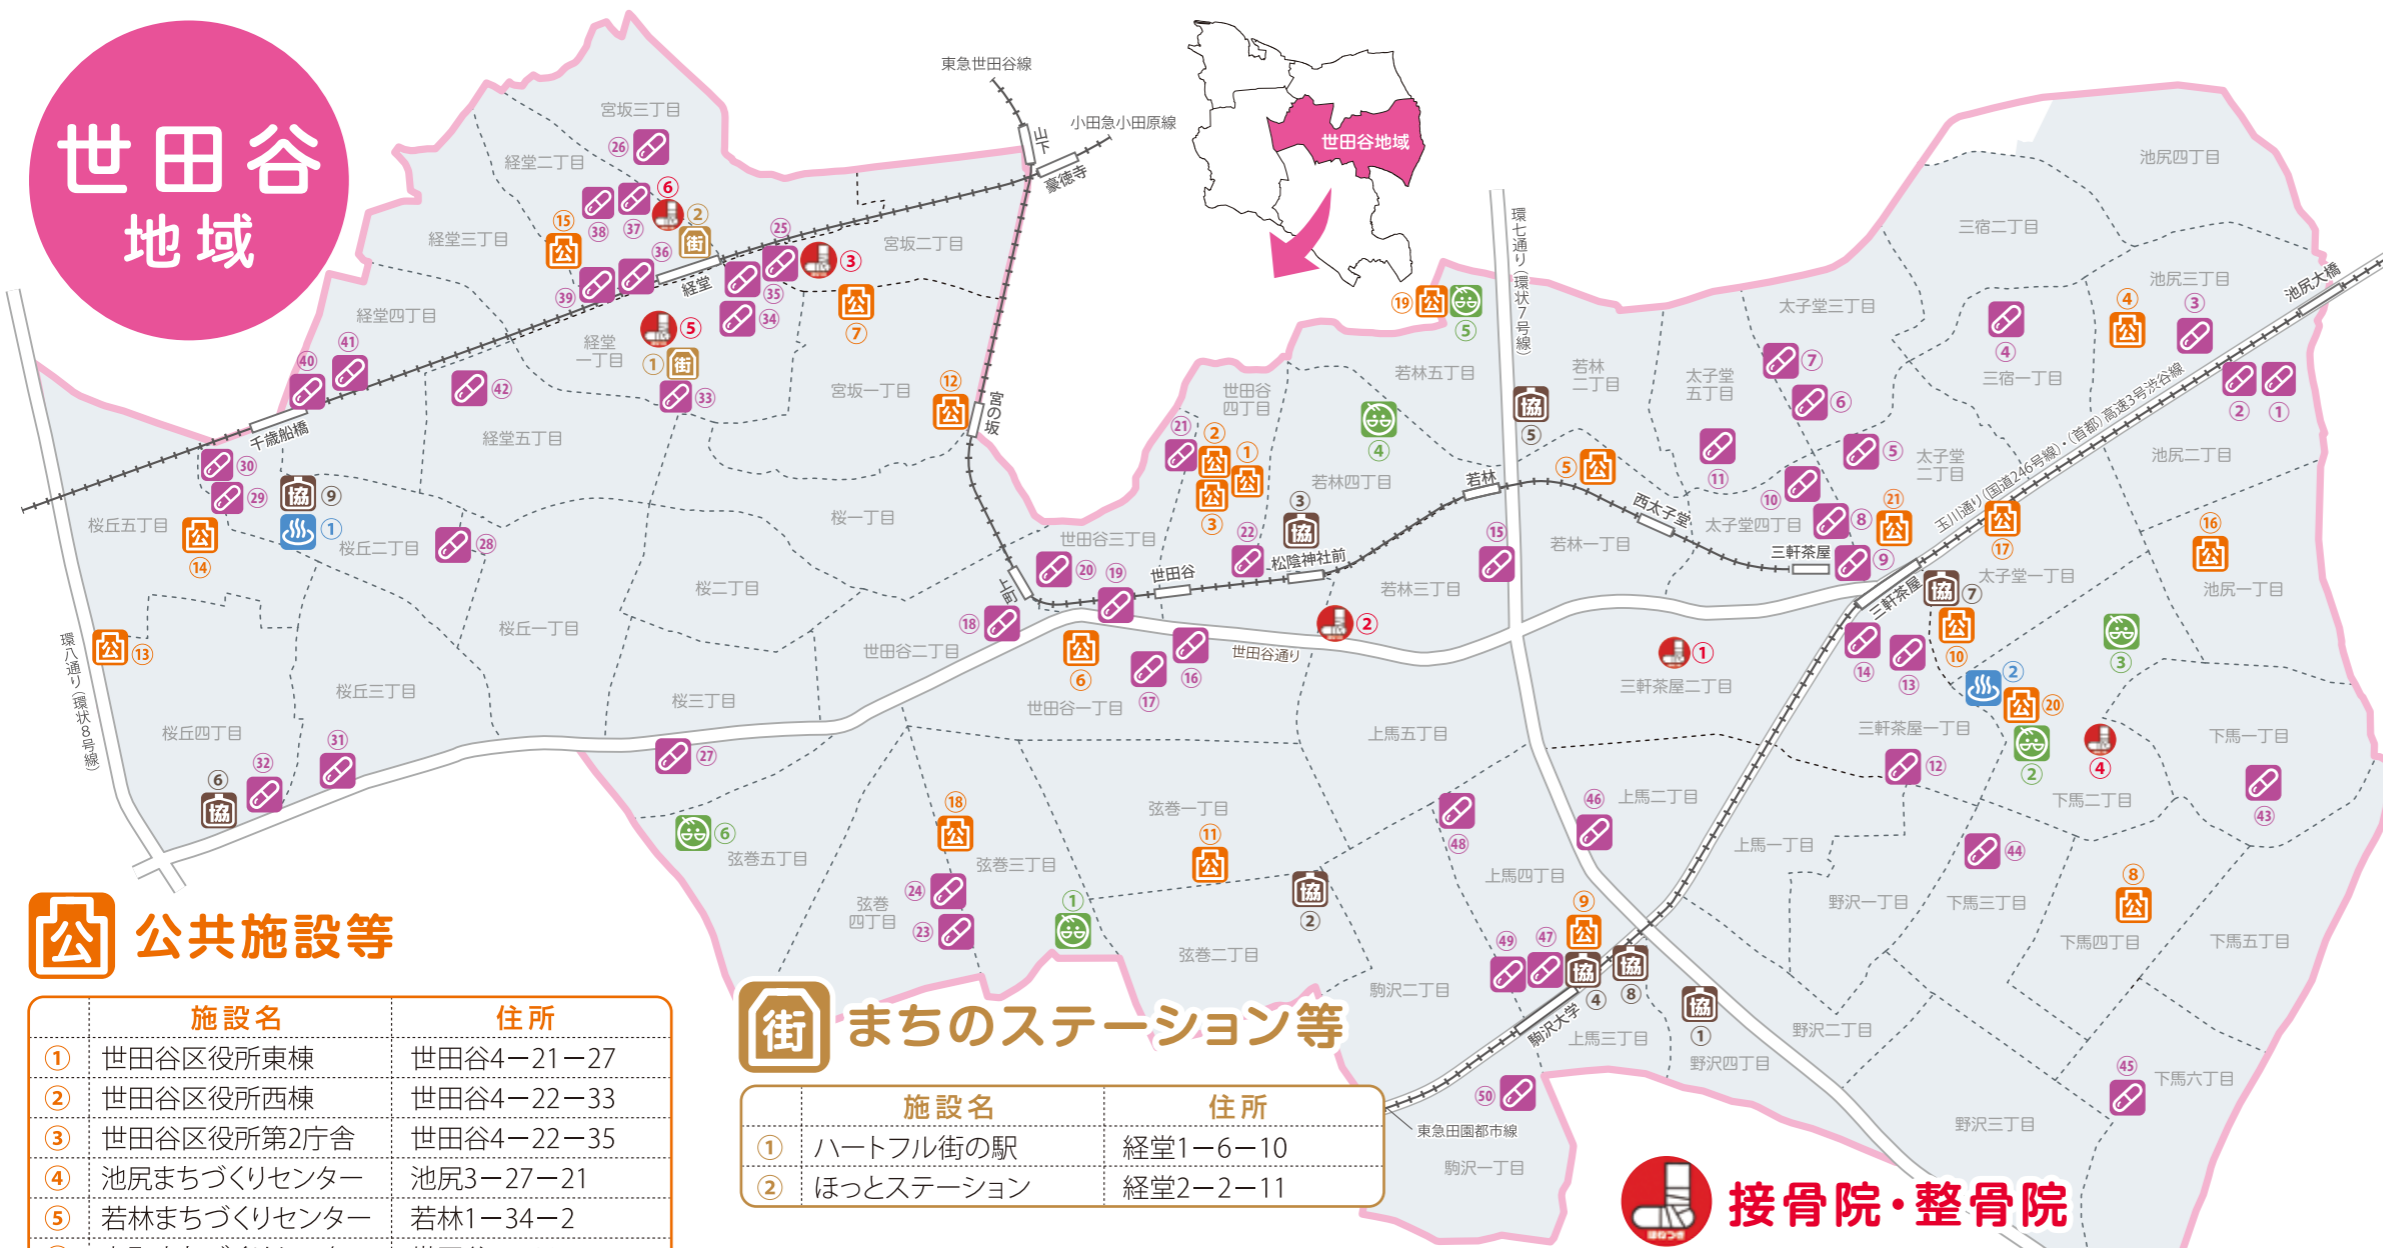

# 世田谷地域

### 薬局

施設名	住所
① ヤマグチ薬局池尻店	池尻2-33-6 松尾ハイム1F
② アイン薬局池尻店	池尻2-34-18 コートMIF
③ 蘇命堂柳田薬局	池尻3-19-13
④ 三宿薬局	三宿1-7-6-102
⑤ そうごう薬局太子堂店	太子堂2-20-29
⑥ 田辺薬局太子堂前店	太子堂3-15-3
⑦ 大志堂薬局	太子堂3-20-7
⑧ 三軒茶屋駅前薬局	太子堂4-22-5
⑨ 田辺薬局三軒茶屋店	太子堂4-23-12 井上ビル2F
⑩ そうごう薬局三軒茶屋店	太子堂4-24-13
⑪ ばん薬局	太子堂5-6-11
⑫ 共創未来三軒茶屋薬局	三軒茶屋1-13-7
⑬ 中川薬局三軒茶屋2号店	三軒茶屋1-35-21
⑭ 中川薬局三軒茶屋店	三軒茶屋1-37-10
⑮ はる薬局	若林3-33-16
⑯ なのはな薬局世田谷店	世田谷1-15-13
⑰ フタバ薬局世田谷店	世田谷1-16-24 榎本ビル
⑱ そうごう薬局世田谷上町店	世田谷2-4-2-1F
⑲ 上町薬局	世田谷3-3-6
⑳ みずほ薬局上町店	世田谷3-12-10
㉑ 福寿薬局	世田谷3-24-14
㉒ ゆずき薬局	世田谷4-12-10
㉓ 三才堂薬局	弦巻4-2-1
㉔ 共創未来弦巻薬局	弦巻4-20-19
㉕ あおぞら薬局経堂店	宮坂2-17-3 アニー 15ワン
㉖ さつき薬局	宮坂3-20-4
㉗ 薬局馬事公苑ファーマシー	桜3-15-18
㉘ なかがわ薬局千歳船橋店	桜丘2-6-28
㉙ 下宿薬局桜丘2号店	桜丘2-25-3
㉚ 下宿薬局桜丘店	桜丘2-25-4
㉛ 日本調剤桜丘中央薬局	桜丘3-28-1
㉜ フラワー薬局世田谷桜丘店	桜丘4-2-1-101
㉝ ココカラファイン薬局経堂店	経堂1-5-8
㉞ 共創未来経堂駅前薬局	経堂1-12-12
㉟ 恵愛薬局	経堂1-18-10
㊱ 経堂みどり薬局	経堂2-1-33 3F
㊲ 恵愛薬局経堂北口店	経堂2-4-2
㊳ リリイ薬局	経堂2-13-16
㊴ ケンポドーフーマシー	経堂2-16-15
㊵ 船橋薬局	経堂4-19-5
㊶ ファミリー薬局	経堂4-20-2
㊷ 経堂わかば薬局	経堂5-35-20
㊸ ベビー堂薬局	下馬1-19-3
㊹ 共創未来下馬薬局	下馬3-21-11
㊺ かちどき薬局下馬店	下馬6-31-20
㊻ 立花薬局	上馬2-5-8
㊼ くすりのマーサ薬局	上馬4-3-8
㊽ くすりのマルニ	上馬4-39-7
㊾ ユニスマイル薬局駒沢店	上馬4-5-6
㊿ 和康堂薬局	駒沢1-4-10

## 街 まちのステーション等

施設名	住所
① ハートフル街の駅	経堂1-6-10
② ほっとステーション	経堂2-2-11

## 公衆浴場

施設名	住所
① 世田谷温泉 四季の湯	桜丘2-18-26
② 弘善湯	下馬2-36-15

※休憩は無料ですが、入浴は有料です。