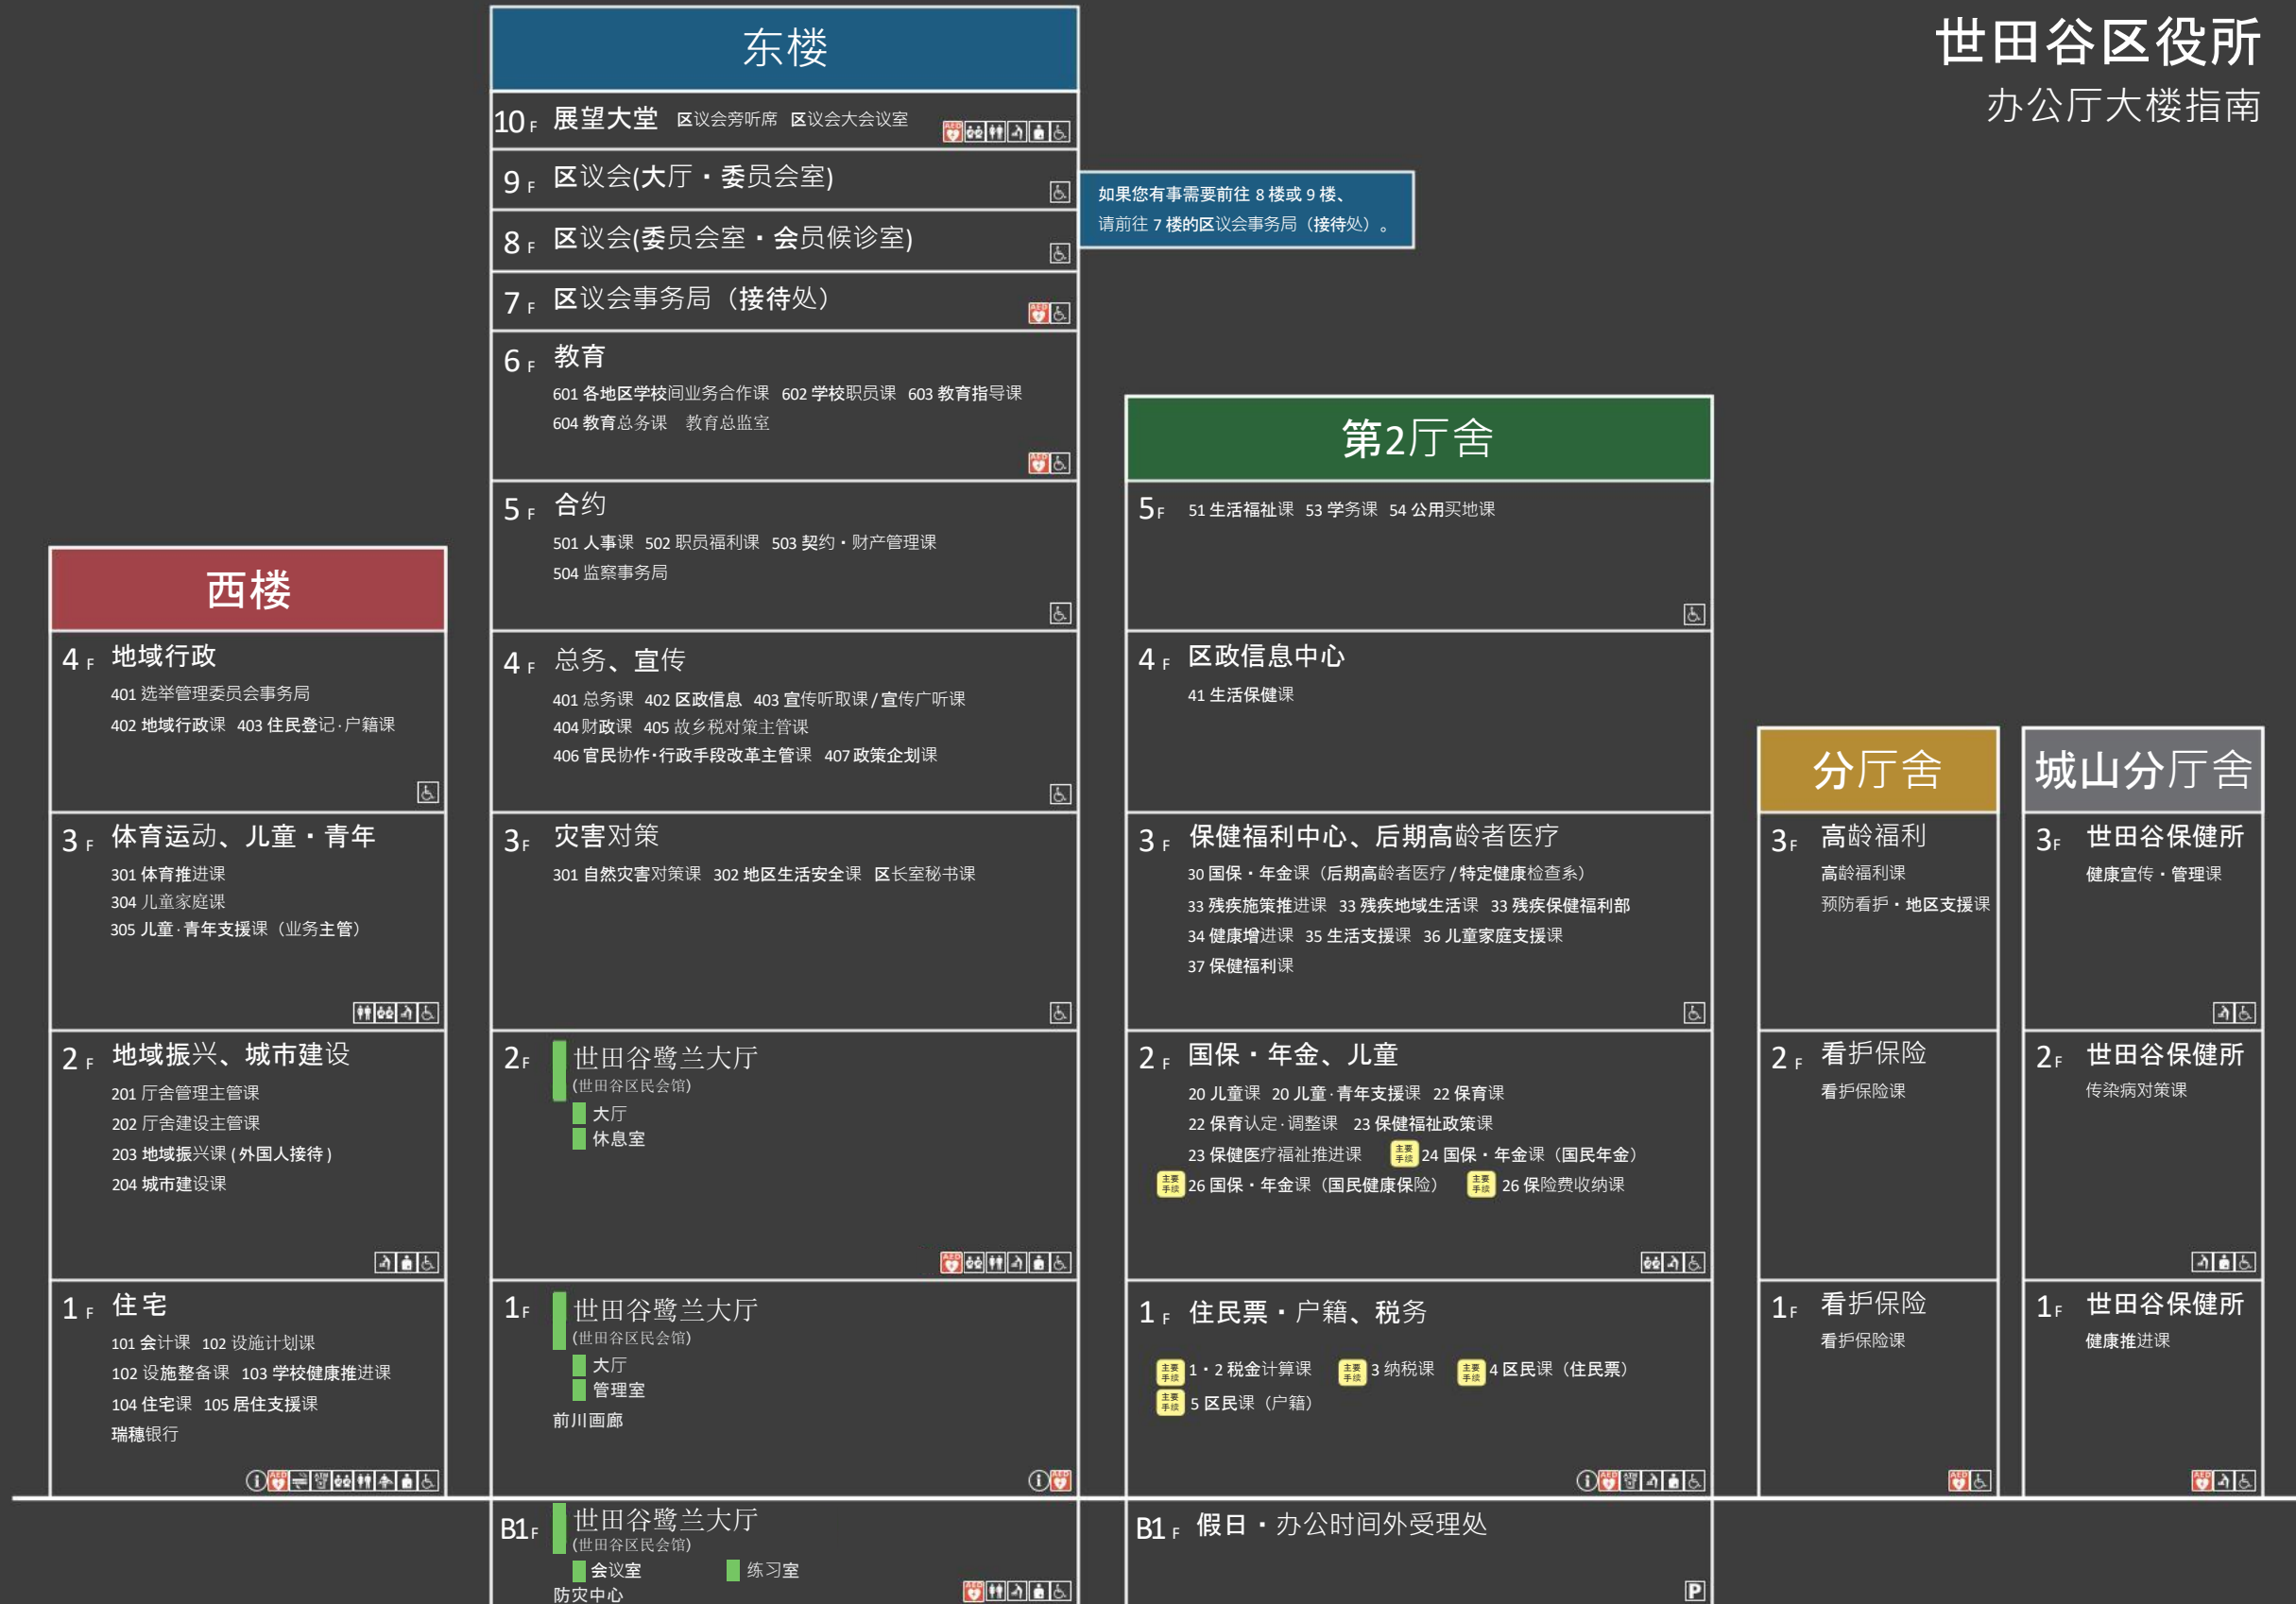

世田谷区役所 办公厅大楼指南

男士洗手间
 女士洗手间
 男女通用洗手间
 无障碍洗手间
 人工肛门人工膀胱等使用者
 护理用床
 哺乳室
 换尿布台

银行 ATM
 吸烟处
 信息中心
 来访者专用停车场

每层都配有男士洗手间、女士洗手间。
 主要手续
 区民设施
 自动体外除颤器 (AED)