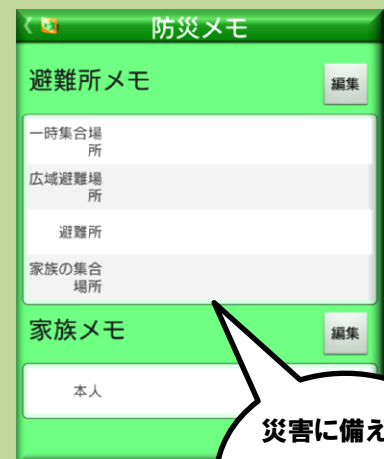

## 機能 2 防災マニュアル

いざというときに、  
気になったときにすぐ  
災害時区民行動マニュアルを確認できます。

日ごろの備えから災害時の行動まで、必要な情報がいつでも見られます！

## 機能 3 防災メモ

予め決めた避難所をメモしておくことができ、その避難所周辺の地図を簡単に呼び出せます。利用者本人や家族について、いざというときのために常備薬や血液型などをメモしておくことができます。

災害に備えて情報を整理しておきましょう！

Google Play、AppStore でダウンロードできます！

世田谷区防災マップアプリ

検索

以下のQRコードからダウンロードページへ！

Android  
はこちら