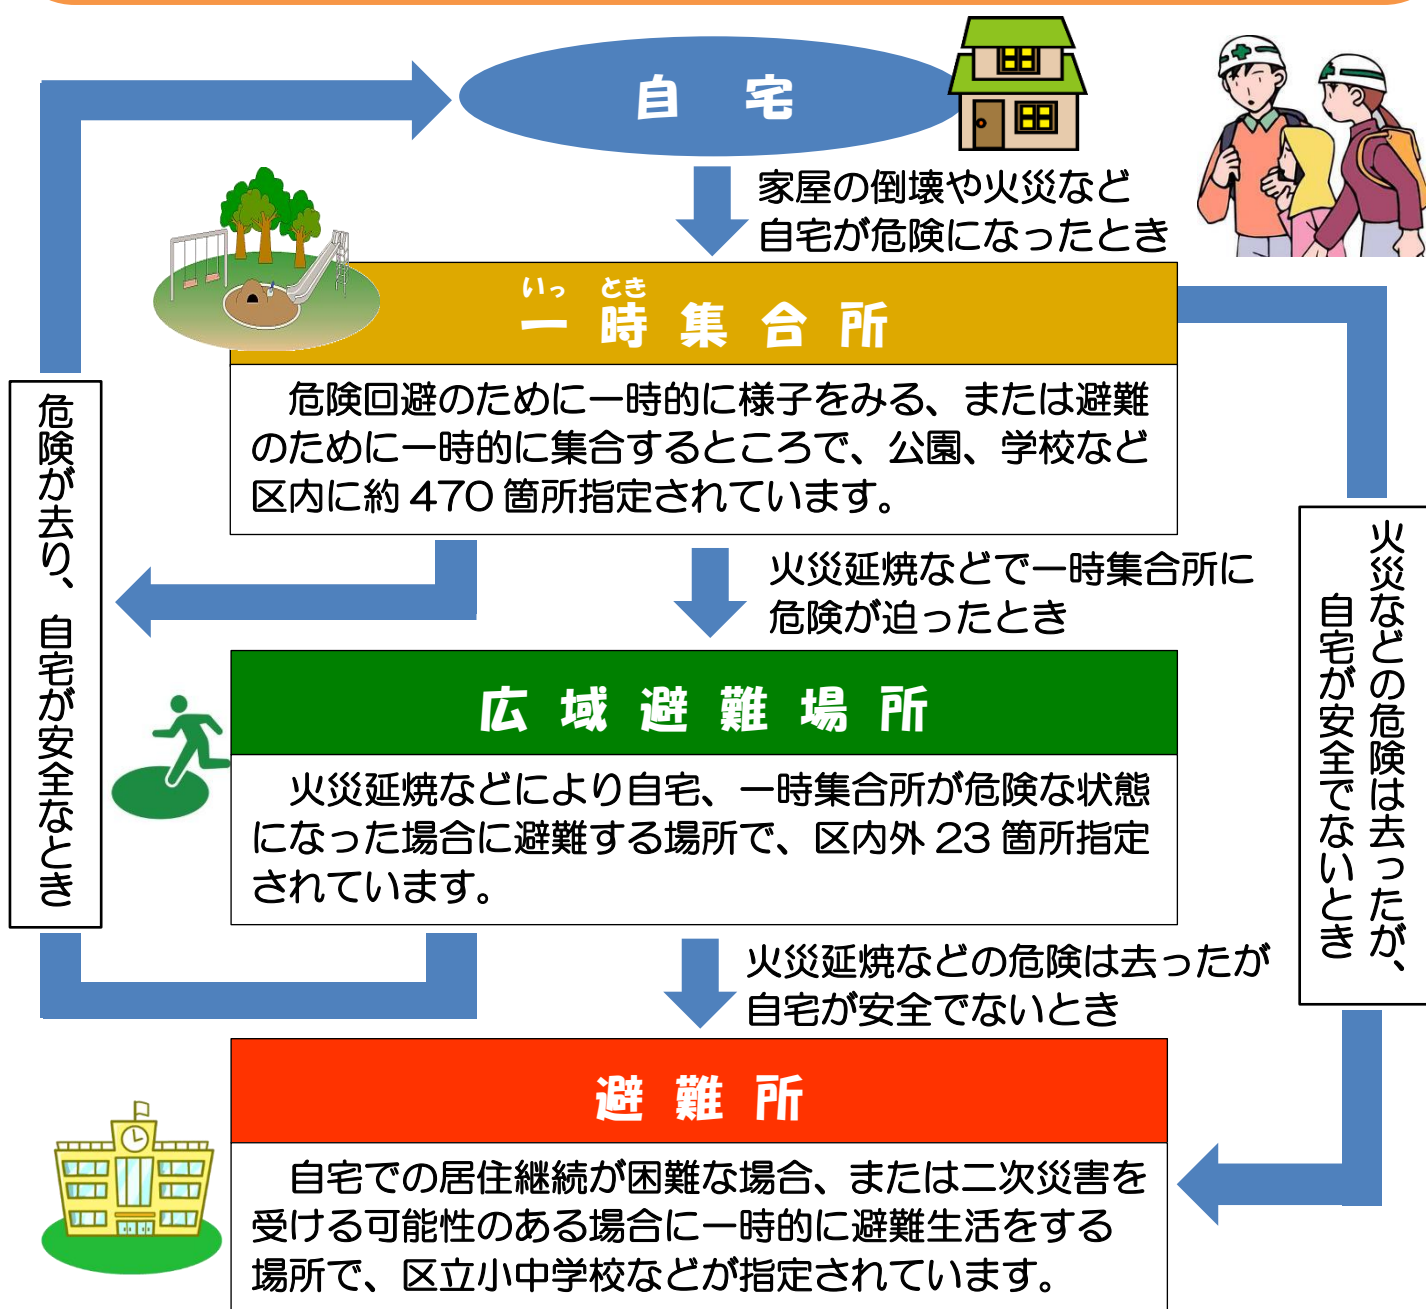

等々力防災 Watch!

No.3

地震などの災害が発生し自宅に危険が迫った時、どこに避難すればいいのでしょうか？

世田谷区では、災害時に避難する場所として、「^{いっとき}一時集合所」、「広域避難場所」、「避難所」があり、それぞれ役割が異なります。

日ごろから、状況に応じた避難場所を確認しておきましょう。

裏面あり