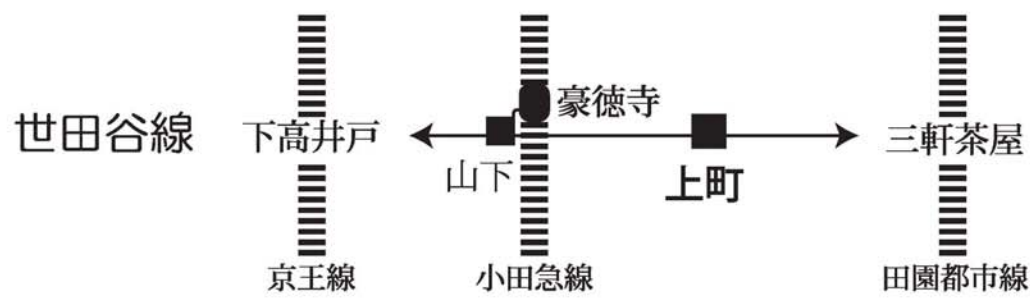

交通案内

[電車]

[バス]

電車・バスとも「上町」下車、徒歩5分