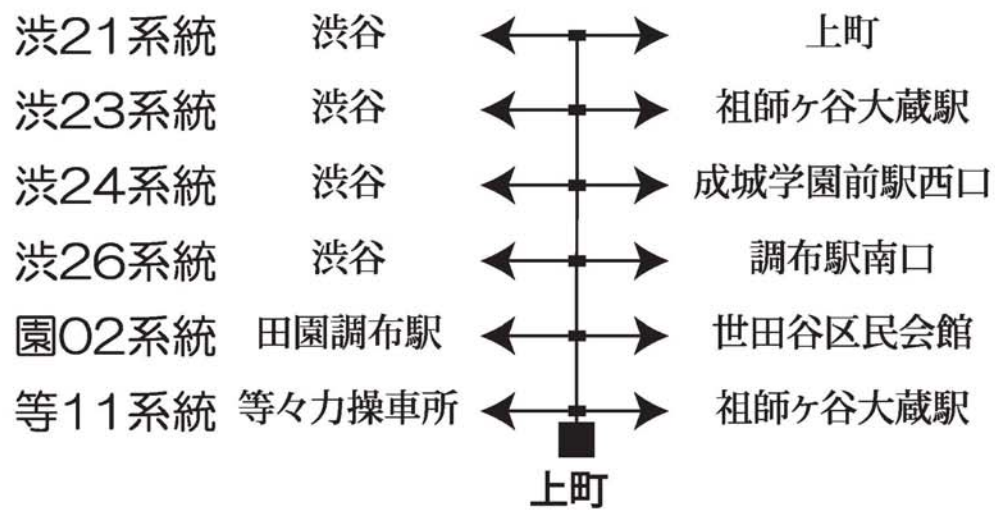

交通案内

[電車]

[バス]

電車・バスとも「上町」下車、徒歩5分