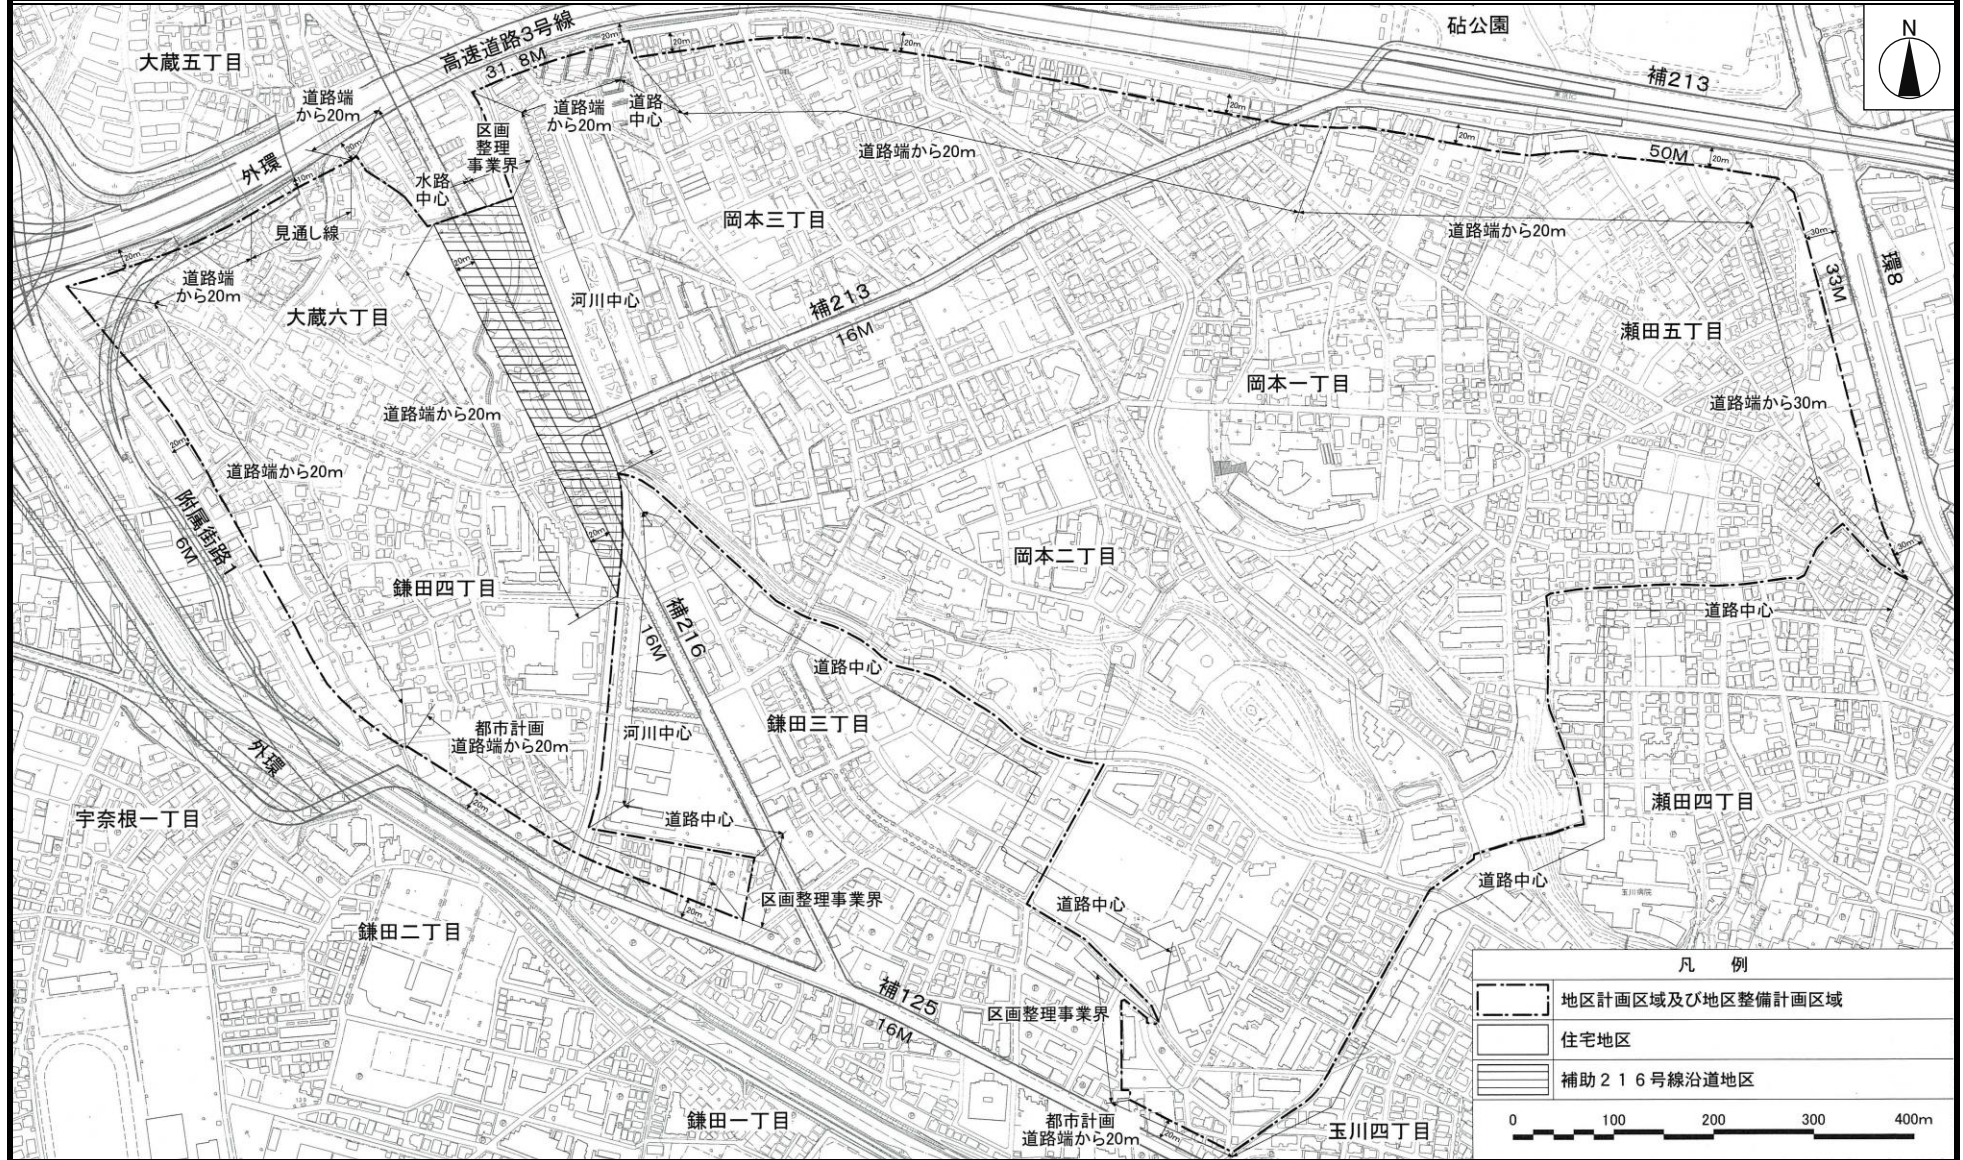

東京都市計画地区計画

世田谷西部地域大蔵・岡本・鎌田・瀬田地区地区計画 位置図

[世田谷区決定]

この地図は、東京都知事の承認を受けて、東京都縮尺 2,500 分の 1 地形図、道路網図及び鉄道網図を利用して作成したものである。無断複製を禁ずる。
(承認番号) 3都市基交著第 20号 令和 3年 5月 14日 (承認番号) 3都市基街都第 133号 令和 3年 7月 15日 (承認番号) 3都市基交都第 35号 令和 3年 7月 9日

東京都市計画地区計画

世田谷西部地域大蔵・岡本・鎌田・瀬田地区地区計画 計画図1 [世田谷区決定]

この地図は、東京都知事の承認を受けて、東京都縮尺2,500分の1地形図及び道路網図を利用して作成したものである。無断複製を禁ずる。
 (承認番号) 3都市基交著第20号 令和3年5月14日 (承認番号) 3都市基街都第133号 令和3年7月15日

東京都市計画地区計画

世田谷西部地域大蔵・岡本・鎌田・瀬田地区地区計画 計画図2 [世田谷区決定]

この地図は、東京都知事の承認を受けて、東京都縮尺2,500分の1地形図及び道路網図を利用して作成したものである。無断複製を禁ずる。
(承認番号) 3都市基交著第20号 令和3年5月14日 (承認番号) 3都市基街都第133号 令和3年7月15日