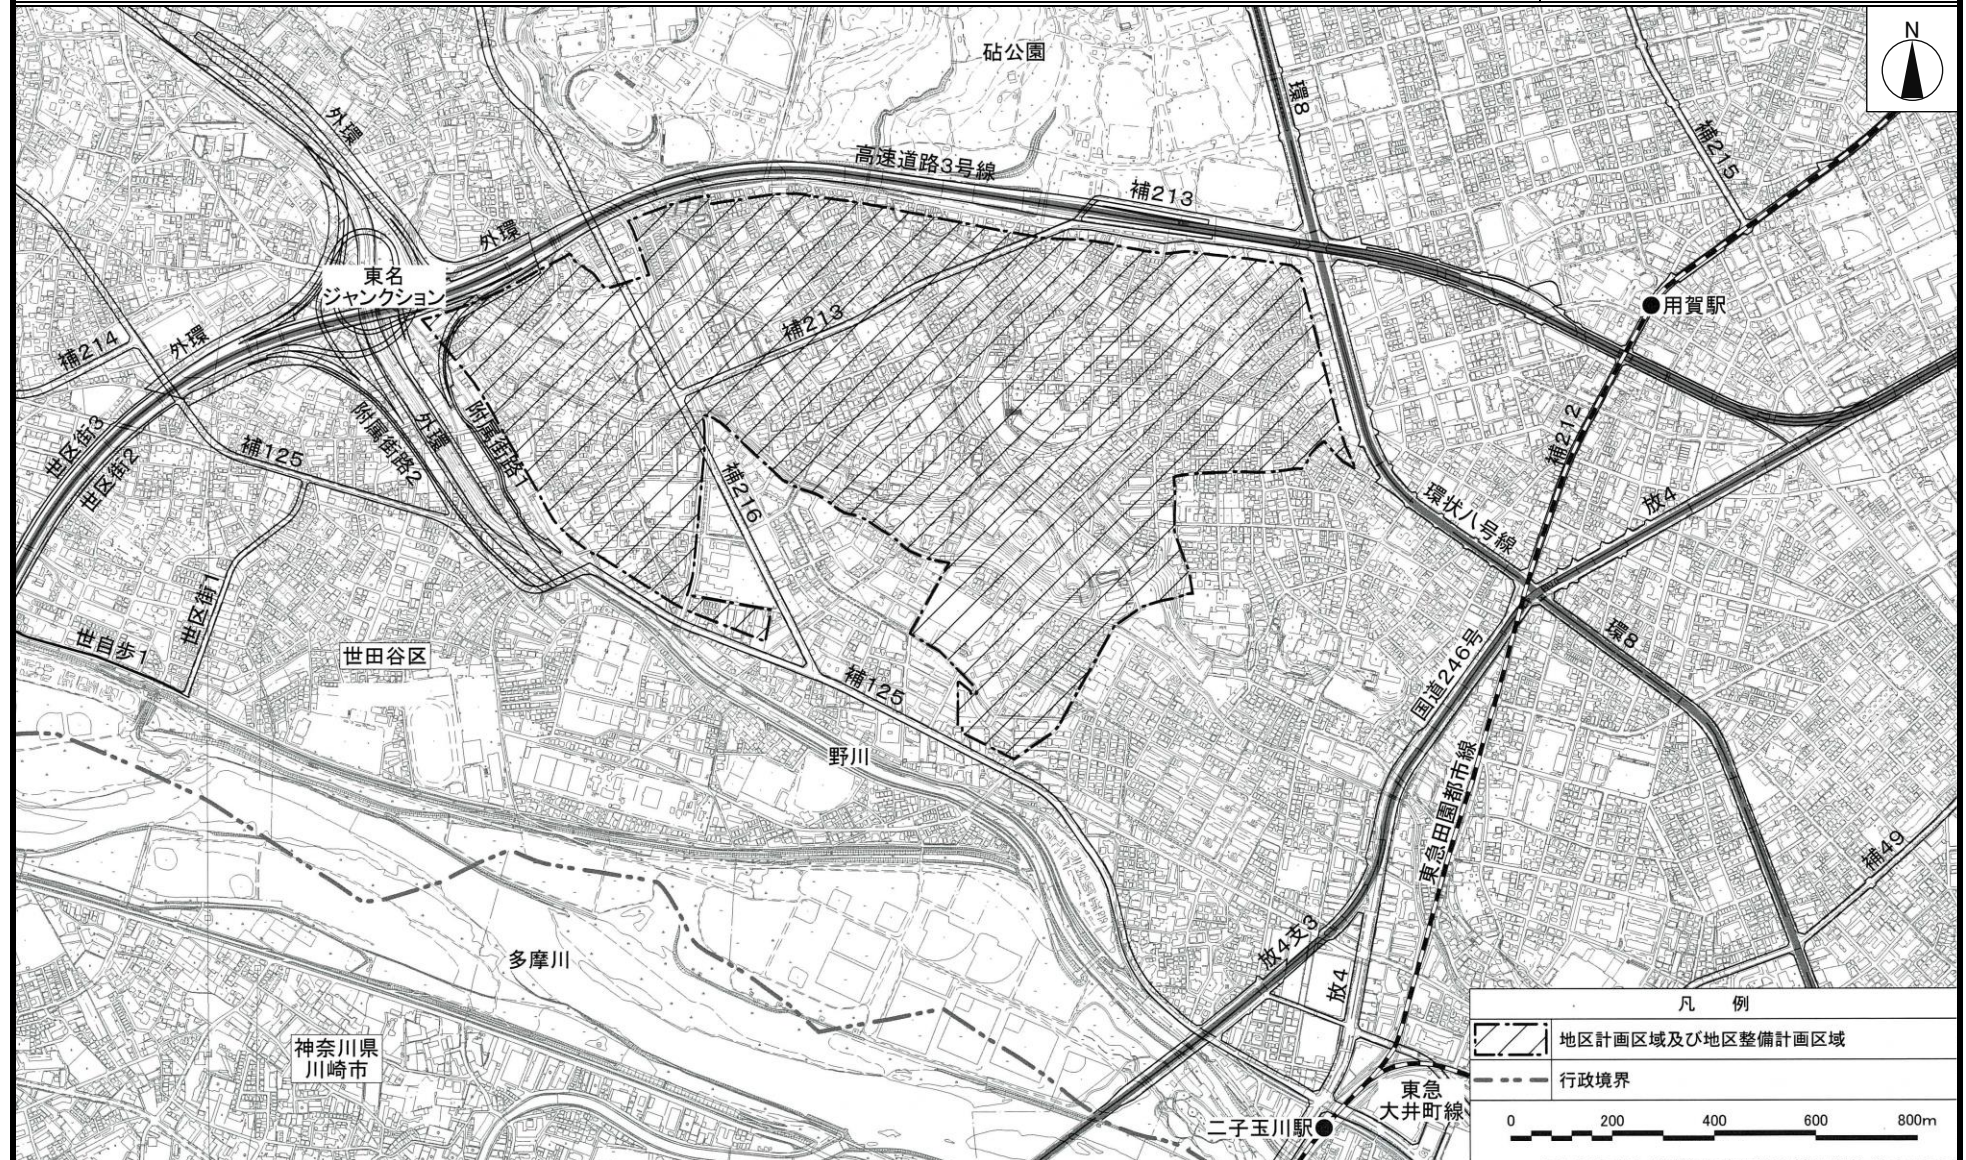

東京都市計画地区計画

世田谷西部地域大蔵・岡本・鎌田・瀬田地区地区計画 位置図

[世田谷区決定]

この地図は、東京都知事の承認を受けて、東京都縮尺 2,500 分の 1 地形図、道路網図及び鉄道網図を利用して作成したものである。無断複製を禁ずる。
(承認番号) 3都市基交著第 20号 令和 3年 5月 14日 (承認番号) 3都市基街都第 133号 令和 3年 7月 15日 (承認番号) 3都市基交都第 35号 令和 3年 7月 9日

東京都市計画地区計画

世田谷西部地域大蔵・岡本・鎌田・瀬田地区地区計画 計画図1 [世田谷区決定]

この地図は、東京都知事の承認を受けて、東京都縮尺2,500分の1地形図及び道路網図を利用して作成したものである。無断複製を禁ずる。
 (承認番号) 3都市基交著第20号 令和3年5月14日 (承認番号) 3都市基街都第133号 令和3年7月15日

東京都市計画地区計画

世田谷西部地域大蔵・岡本・鎌田・瀬田地区地区計画 計画図2 [世田谷区決定]

この地図は、東京都知事の承認を受けて、東京都縮尺2,500分の1地形図及び道路網図を利用して作成したものである。無断複製を禁ずる。
(承認番号) 3都市基交著第20号 令和3年5月14日 (承認番号) 3都市基街都第133号 令和3年7月15日