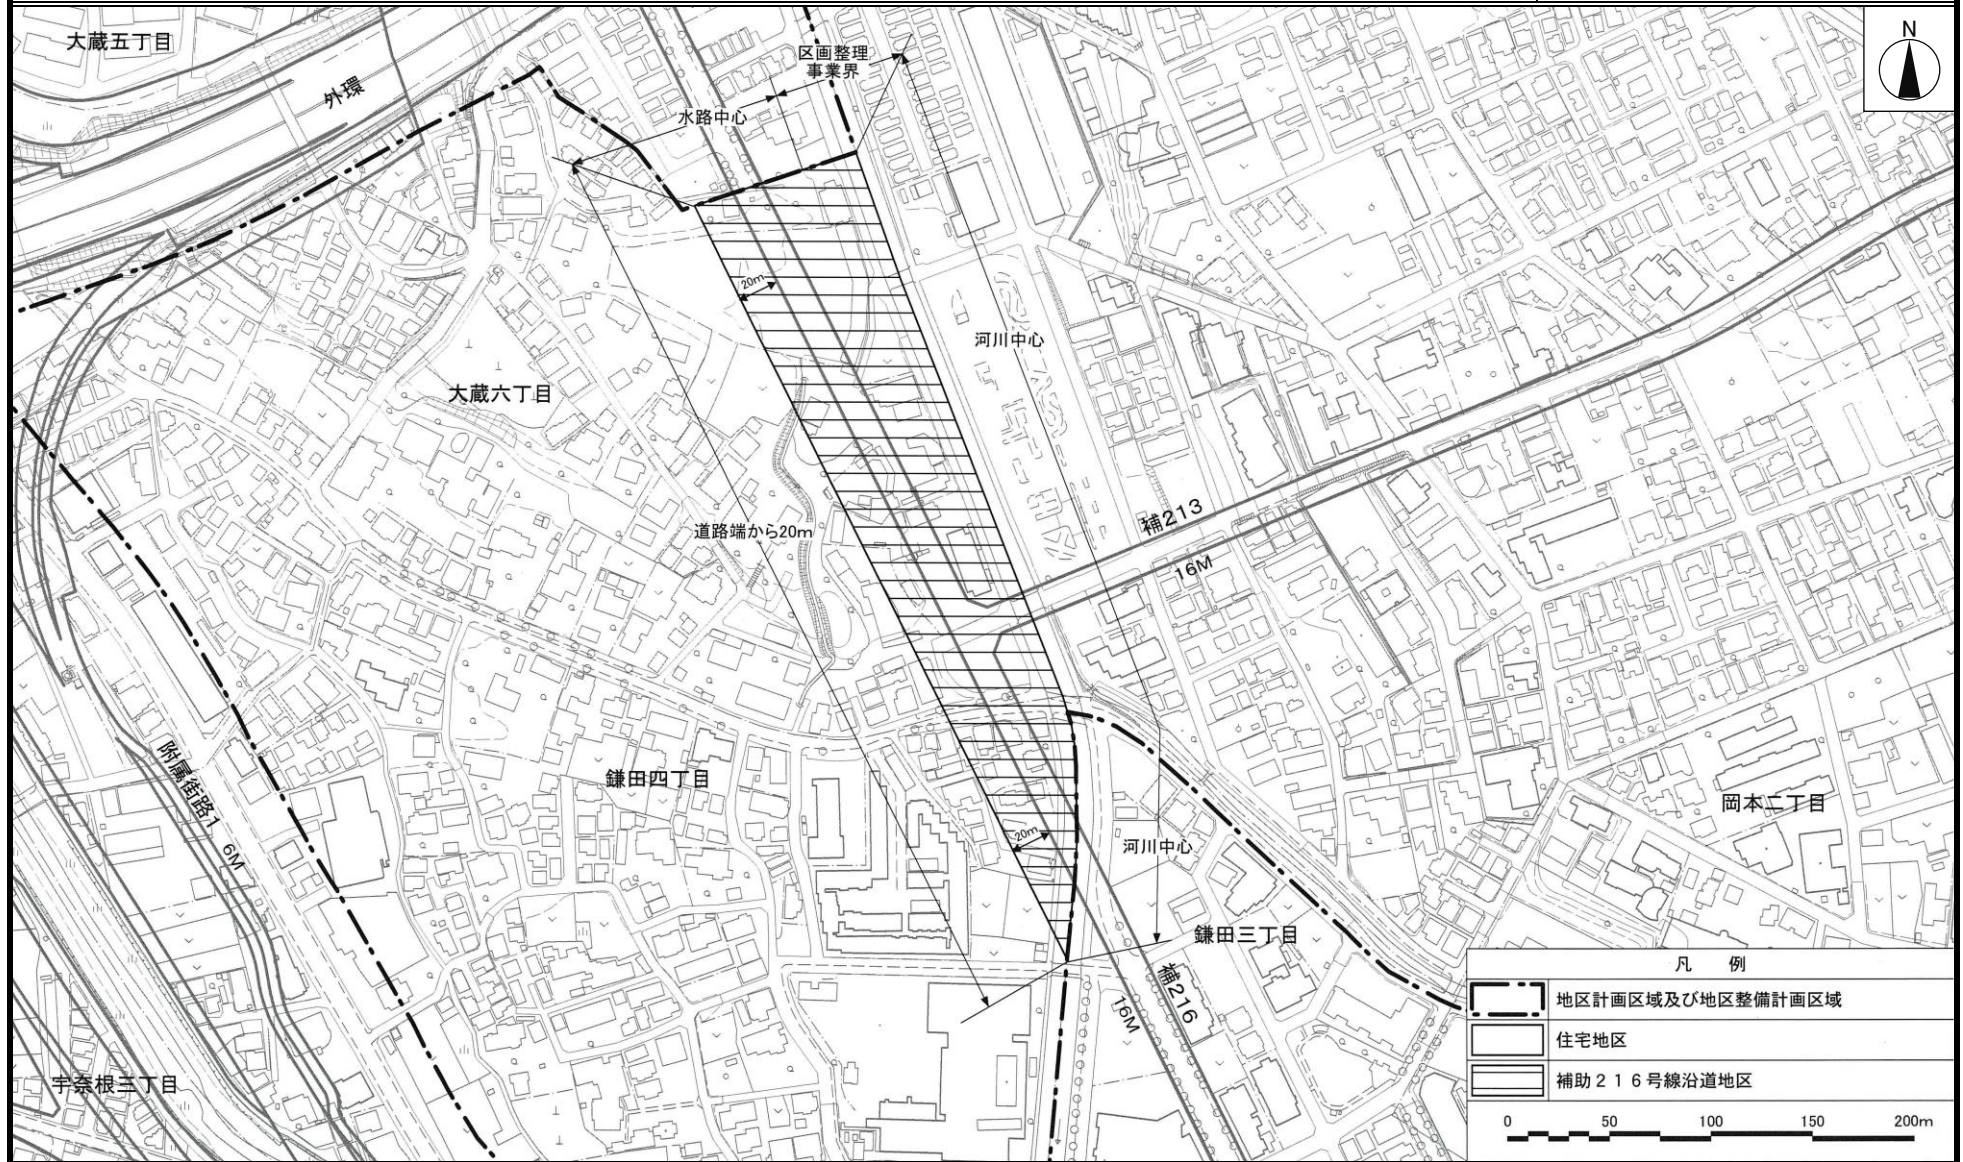

東京都市計画地区計画

世田谷西部地域大蔵・岡本・鎌田・瀬田地区地区計画 位置図

[世田谷区決定]

この地図は、東京都知事の承認を受けて、東京都縮尺 2,500 分の 1 地形図、道路網図及び鉄道網図を利用して作成したものである。無断複製を禁ずる。
(承認番号) 3都市基交著第 20号 令和 3年 5月 14日 (承認番号) 3都市基街都第 133号 令和 3年 7月 15日 (承認番号) 3都市基交都第 35号 令和 3年 7月 9日

東京都市計画地区計画

世田谷西部地域大蔵・岡本・鎌田・瀬田地区地区計画 計画図1 [世田谷区決定]

この地図は、東京都知事の承認を受けて、東京都縮尺2,500分の1地形図及び道路網図を利用して作成したものである。無断複製を禁ずる。
 (承認番号) 3都市基交著第20号 令和3年5月14日 (承認番号) 3都市基街都第133号 令和3年7月15日

東京都市計画地区計画

世田谷西部地域大蔵・岡本・鎌田・瀬田地区地区計画 計画図2 [世田谷区決定]