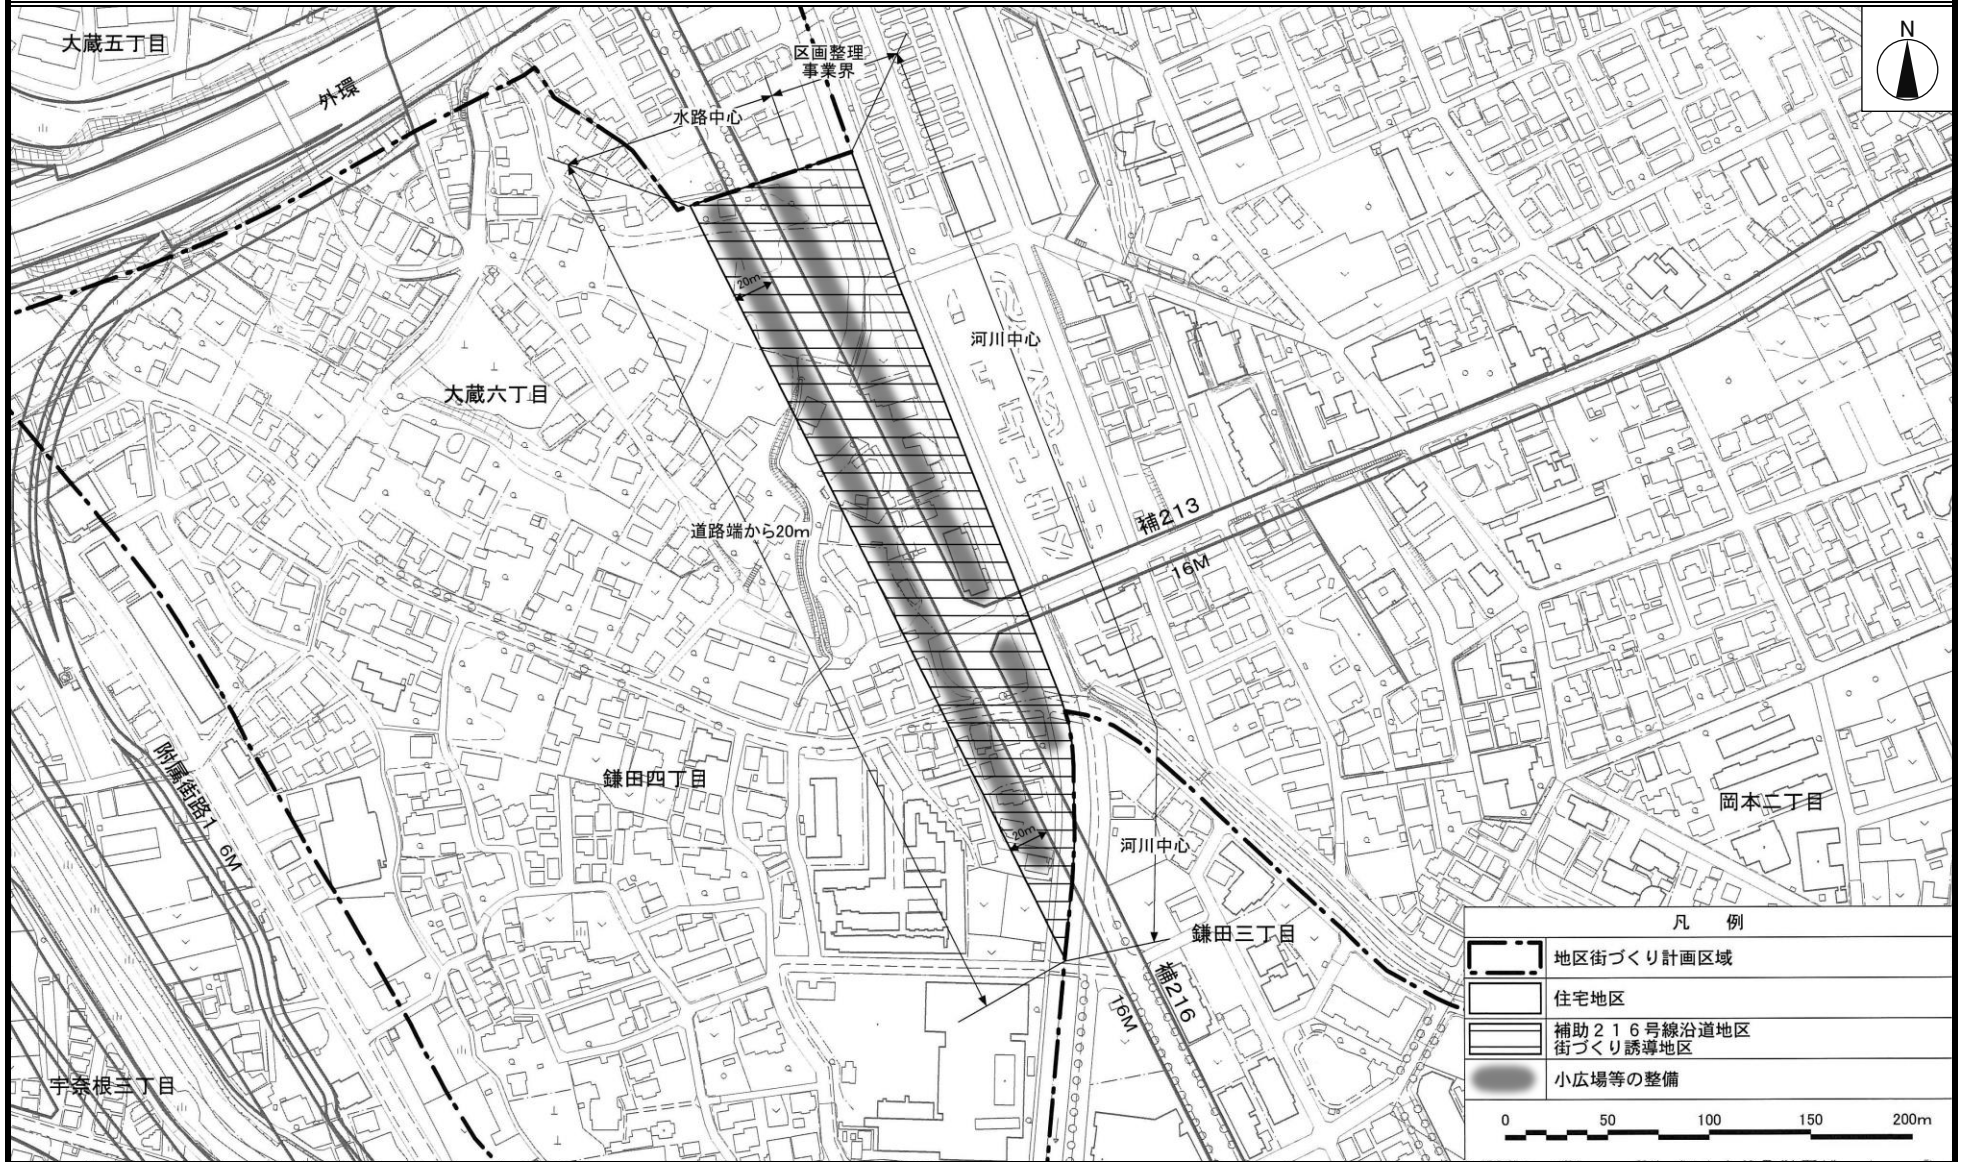

世田谷西部地域大蔵・岡本・鎌田・瀬田地区地区街づくり計画 位置図

この地図は、東京都知事の承認を受けて、東京都縮尺2,500分の1地形図、道路網図及び鉄道網図を利用して作成したものである。無断複製を禁ずる。
 (承認番号) 3都市基交著第20号 令和3年5月14日 (承認番号) 3都市基街都第133号 令和3年7月15日 (承認番号) 3都市基交都第35号 令和3年7月9日

世田谷西部地域大蔵・岡本・鎌田・瀬田地区地区街づくり計画 計画図 1

この地図は、東京都知事の承認を受けて、東京都縮尺2,500分の1地形図及び道路網図を利用して作成したものである。無断複製を禁ずる。
 (承認番号) 3都市基交著第20号 令和3年5月14日 (承認番号) 3都市基街都第133号 令和3年7月15日

世田谷西部地域大蔵・岡本・鎌田・瀬田地区地区街づくり計画 計画図2

この地図は、東京都知事の承認を受けて、東京都縮尺2,500分の1地形図及び道路網図を利用して作成したものである。無断複製を禁ずる。
 (承認番号) 3都市基交著第20号 令和3年5月14日 (承認番号) 3都市基街都第133号 令和3年7月15日