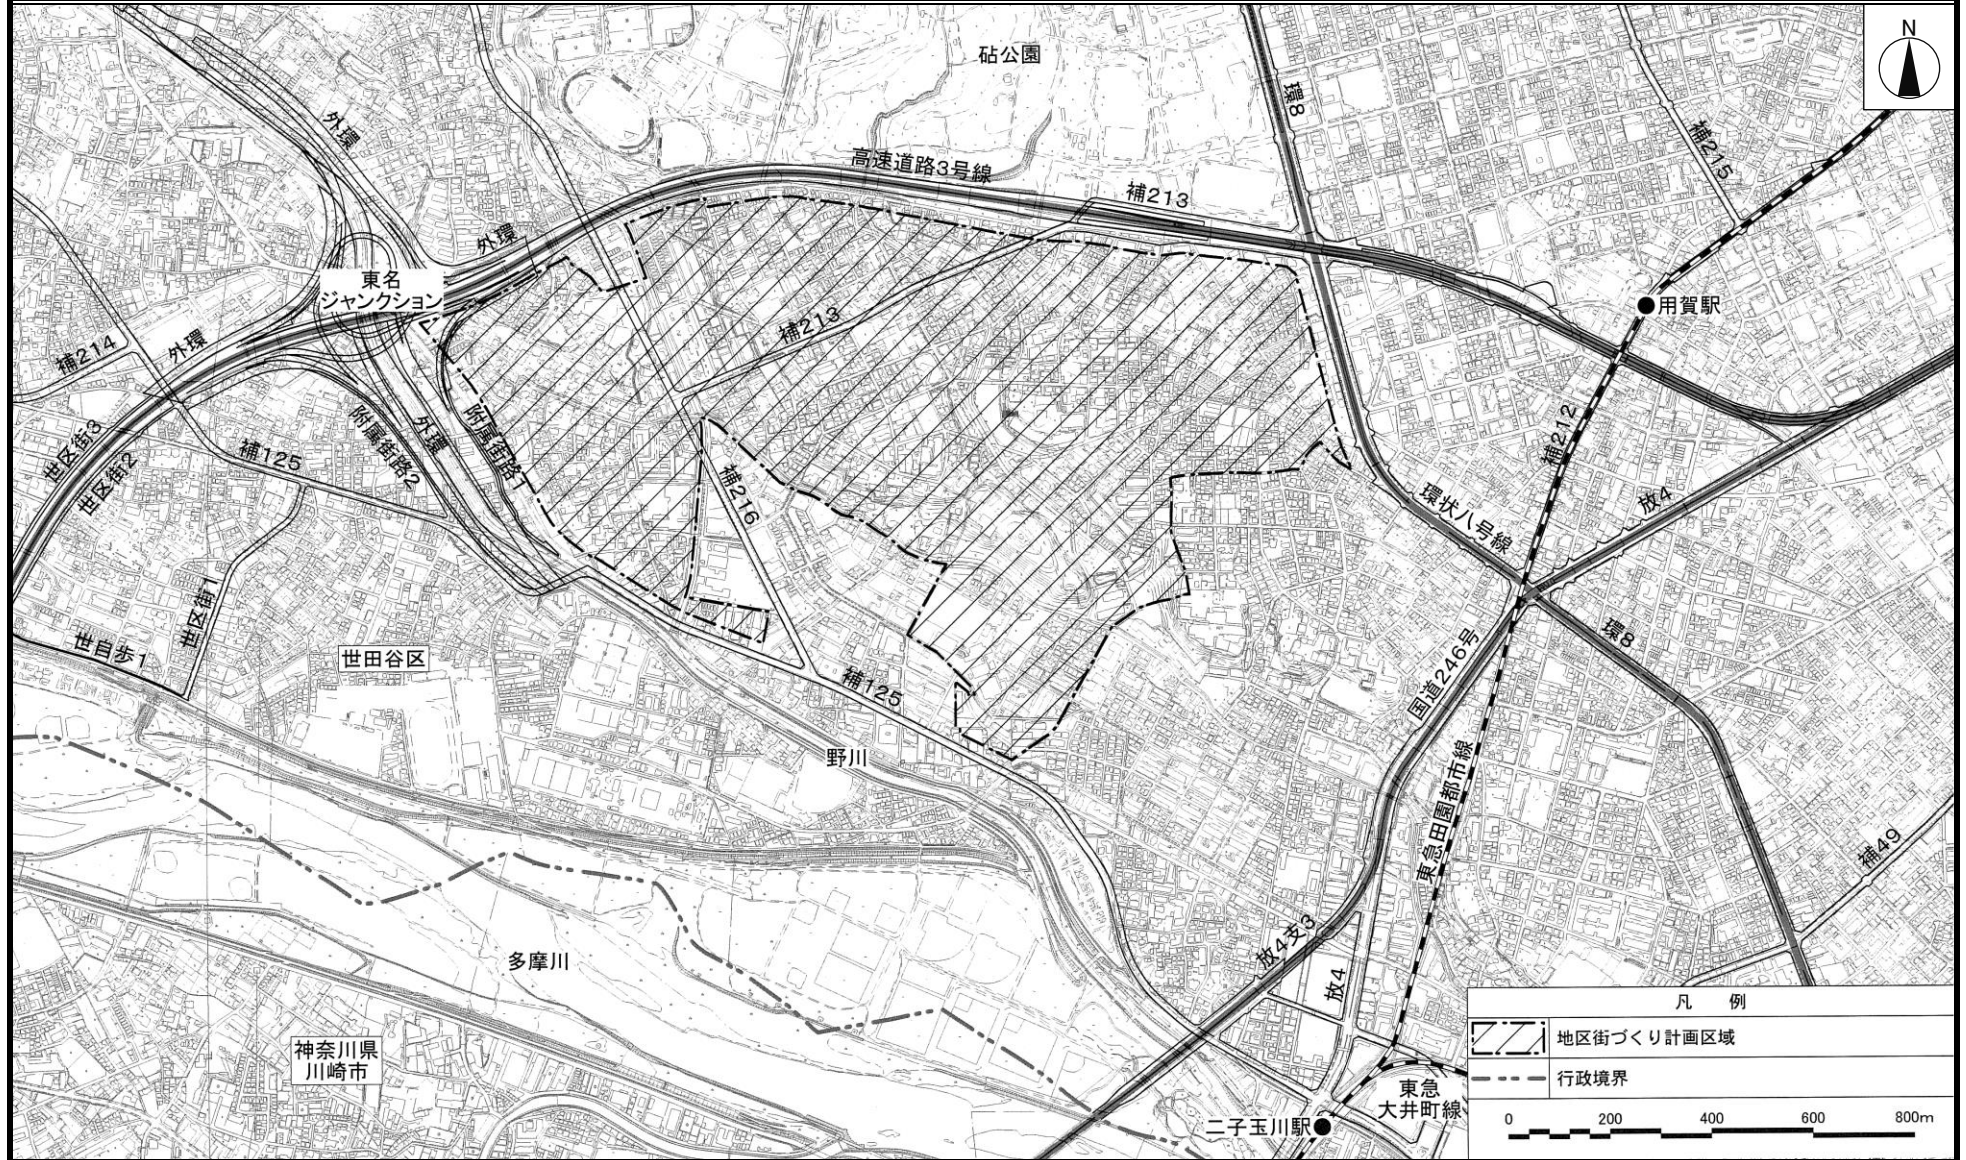

世田谷西部地域大蔵・岡本・鎌田・瀬田地区地区街づくり計画 位置図

この地図は、東京都知事の承認を受けて、東京都縮尺2,500分の1地形図、道路網図及び鉄道網図を利用して作成したものである。無断複製を禁ずる。
 (承認番号) 3都市基交著第20号 令和3年5月14日 (承認番号) 3都市基街都第133号 令和3年7月15日 (承認番号) 3都市基交都第35号 令和3年7月9日

世田谷西部地域大蔵・岡本・鎌田・瀬田地区地区街づくり計画 計画図 1

この地図は、東京都知事の承認を受けて、東京都縮尺2,500分の1地形図及び道路網図を利用して作成したものである。無断複製を禁ずる。
 (承認番号) 3都市基交著第20号 令和3年5月14日 (承認番号) 3都市基街都第133号 令和3年7月15日

世田谷西部地域大蔵・岡本・鎌田・瀬田地区地区街づくり計画 計画図2

この地図は、東京都知事の承認を受けて、東京都縮尺2,500分の1地形図及び道路網図を利用して作成したものである。無断複製を禁ずる。
 (承認番号) 3都市基交著第20号 令和3年5月14日 (承認番号) 3都市基街都第133号 令和3年7月15日