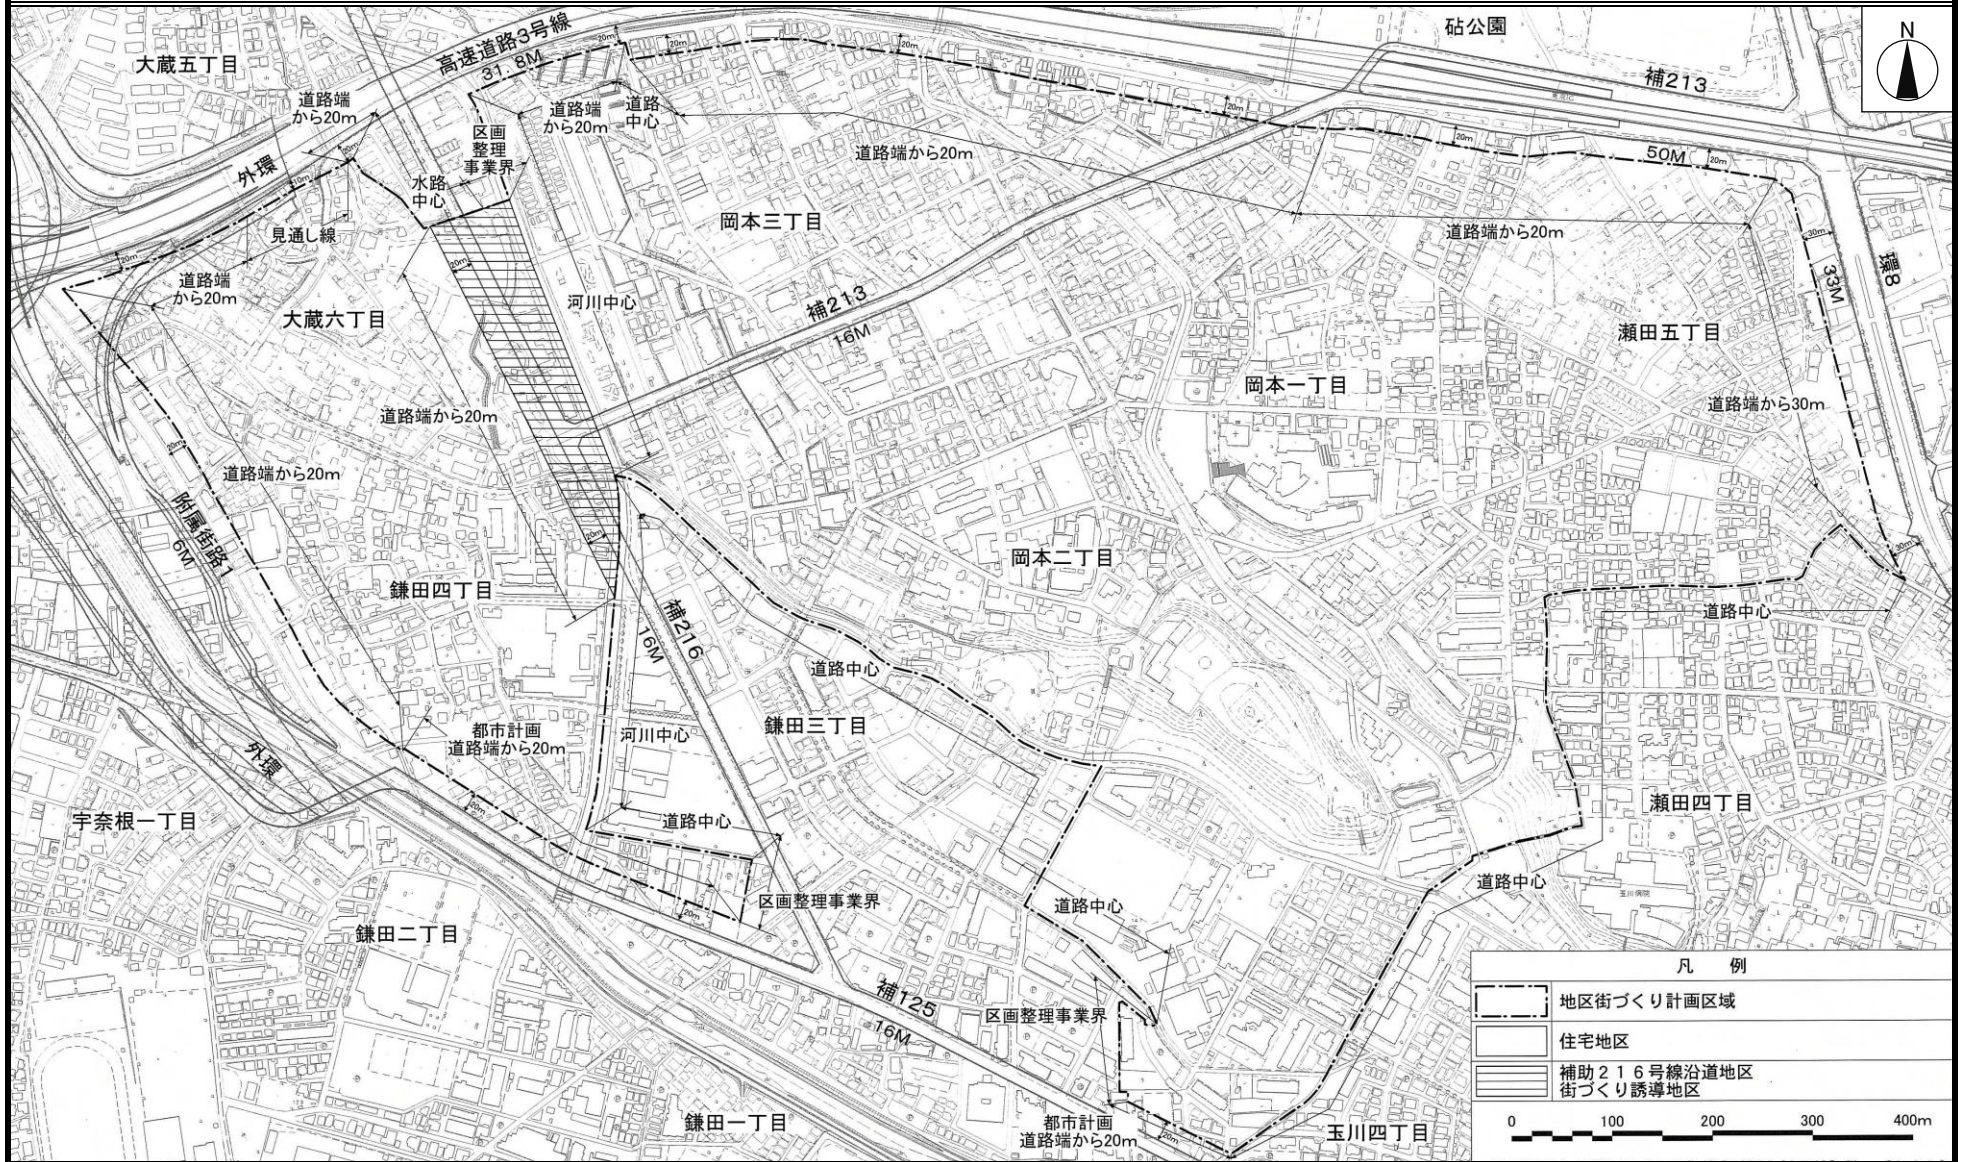

世田谷西部地域大蔵・岡本・鎌田・瀬田地区地区街づくり計画 位置図

この地図は、東京都知事の承認を受けて、東京都縮尺2,500分の1地形図、道路網図及び鉄道網図を利用して作成したものである。無断複製を禁ずる。
 (承認番号) 3都市基交著第20号 令和3年5月14日 (承認番号) 3都市基街都第133号 令和3年7月15日 (承認番号) 3都市基交都第35号 令和3年7月9日

世田谷西部地域大蔵・岡本・鎌田・瀬田地区地区街づくり計画 計画図 1

この地図は、東京都知事の承認を受けて、東京都縮尺2,500分の1地形図及び道路網図を利用して作成したものである。無断複製を禁ずる。
 (承認番号) 3都市基交著第20号 令和3年5月14日 (承認番号) 3都市基街都第133号 令和3年7月15日

世田谷西部地域大蔵・岡本・鎌田・瀬田地区地区街づくり計画 計画図2

この地図は、東京都知事の承認を受けて、東京都縮尺2,500分の1地形図及び道路網図を利用して作成したものである。無断複製を禁ずる。
 (承認番号) 3都市基交著第20号 令和3年5月14日 (承認番号) 3都市基街都第133号 令和3年7月15日