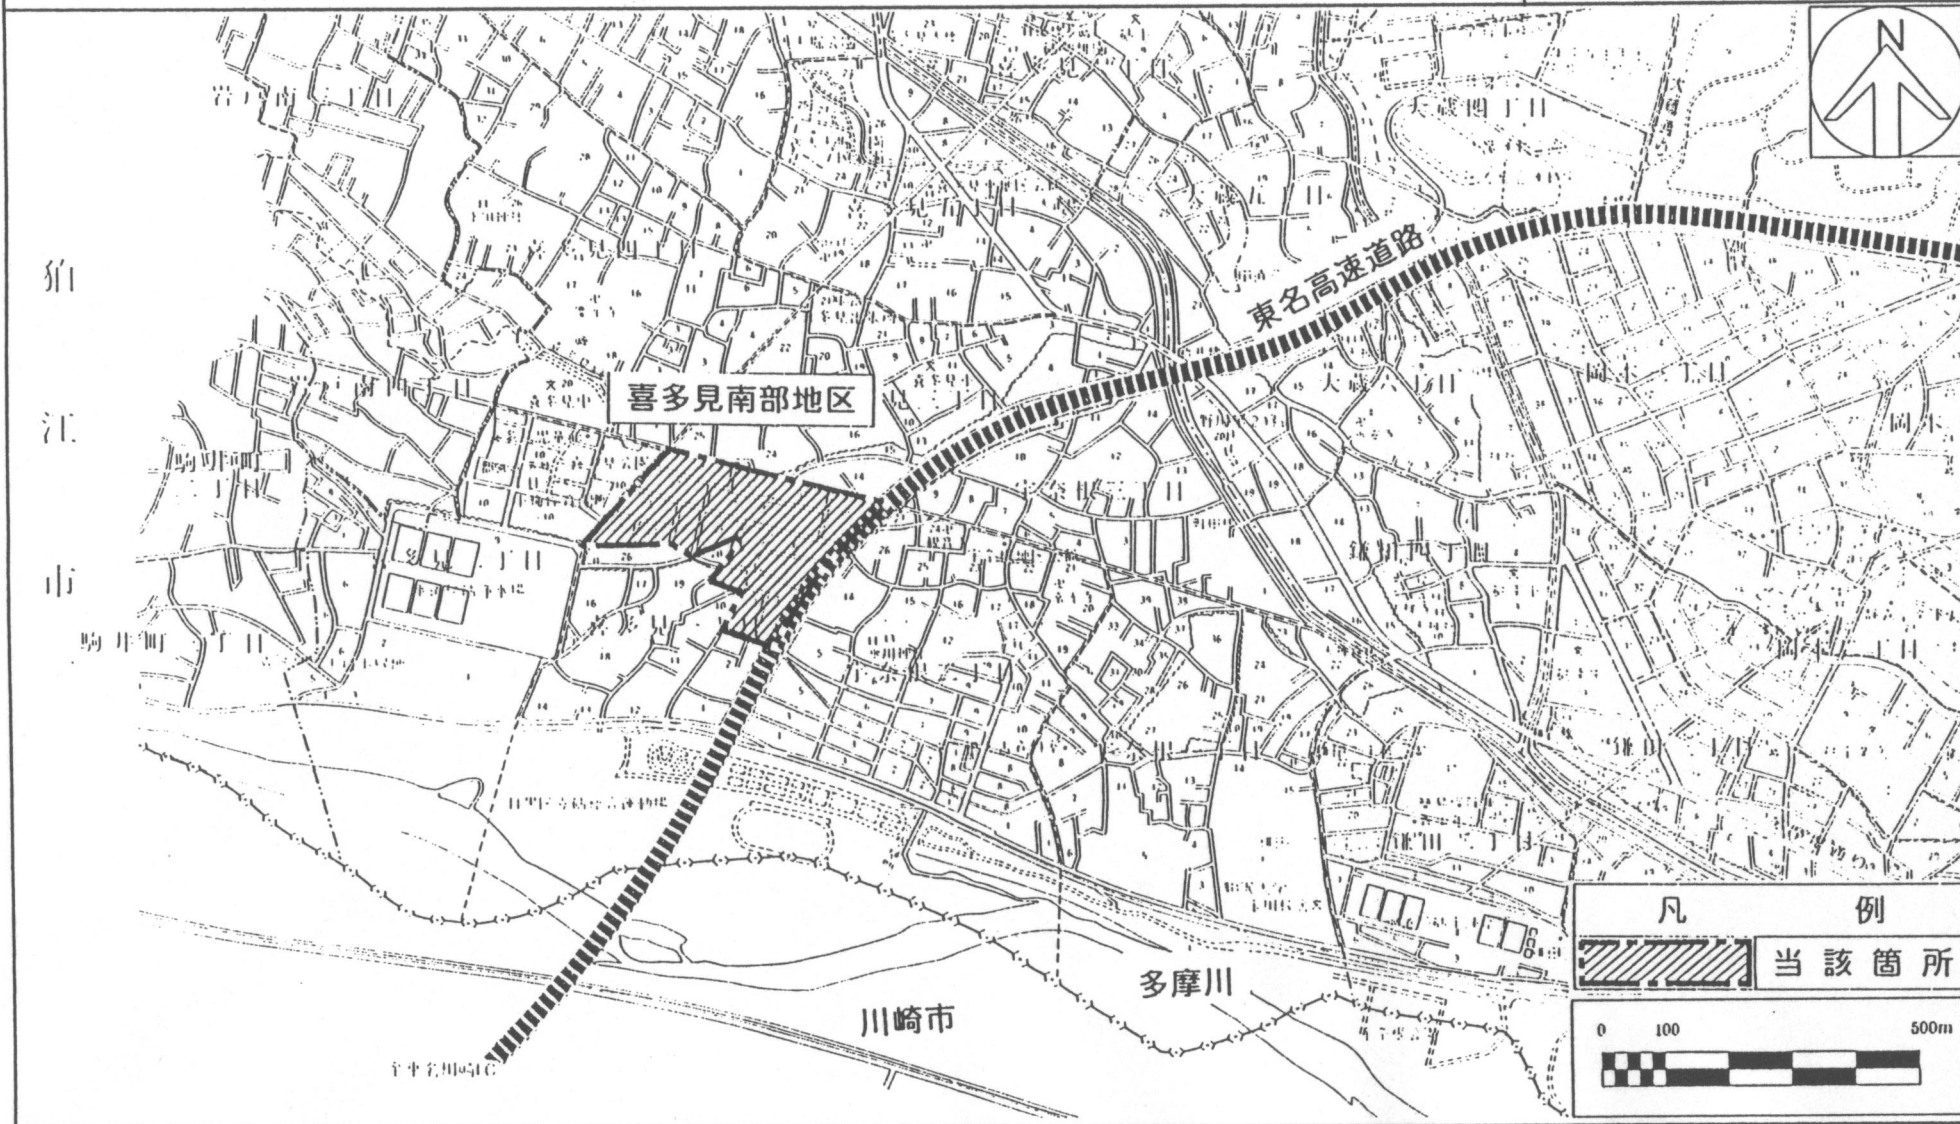

東京都市計画地区計画喜多見南部地区地区計画 位置図

東京都市計画地区計画 喜多見南部地区 地区計画 計画図 (世田谷区決定)

世田谷区喜多見一丁目、喜多見二丁目、喜多見三丁目及び喜多見四丁目各地内

凡 例

	地区計画区域及び 地区整備計画区域
	沿道住宅地区
	中低層住宅地区

都市整備部	平成13年 1月15日
都市計画課	世田谷区告示 28号