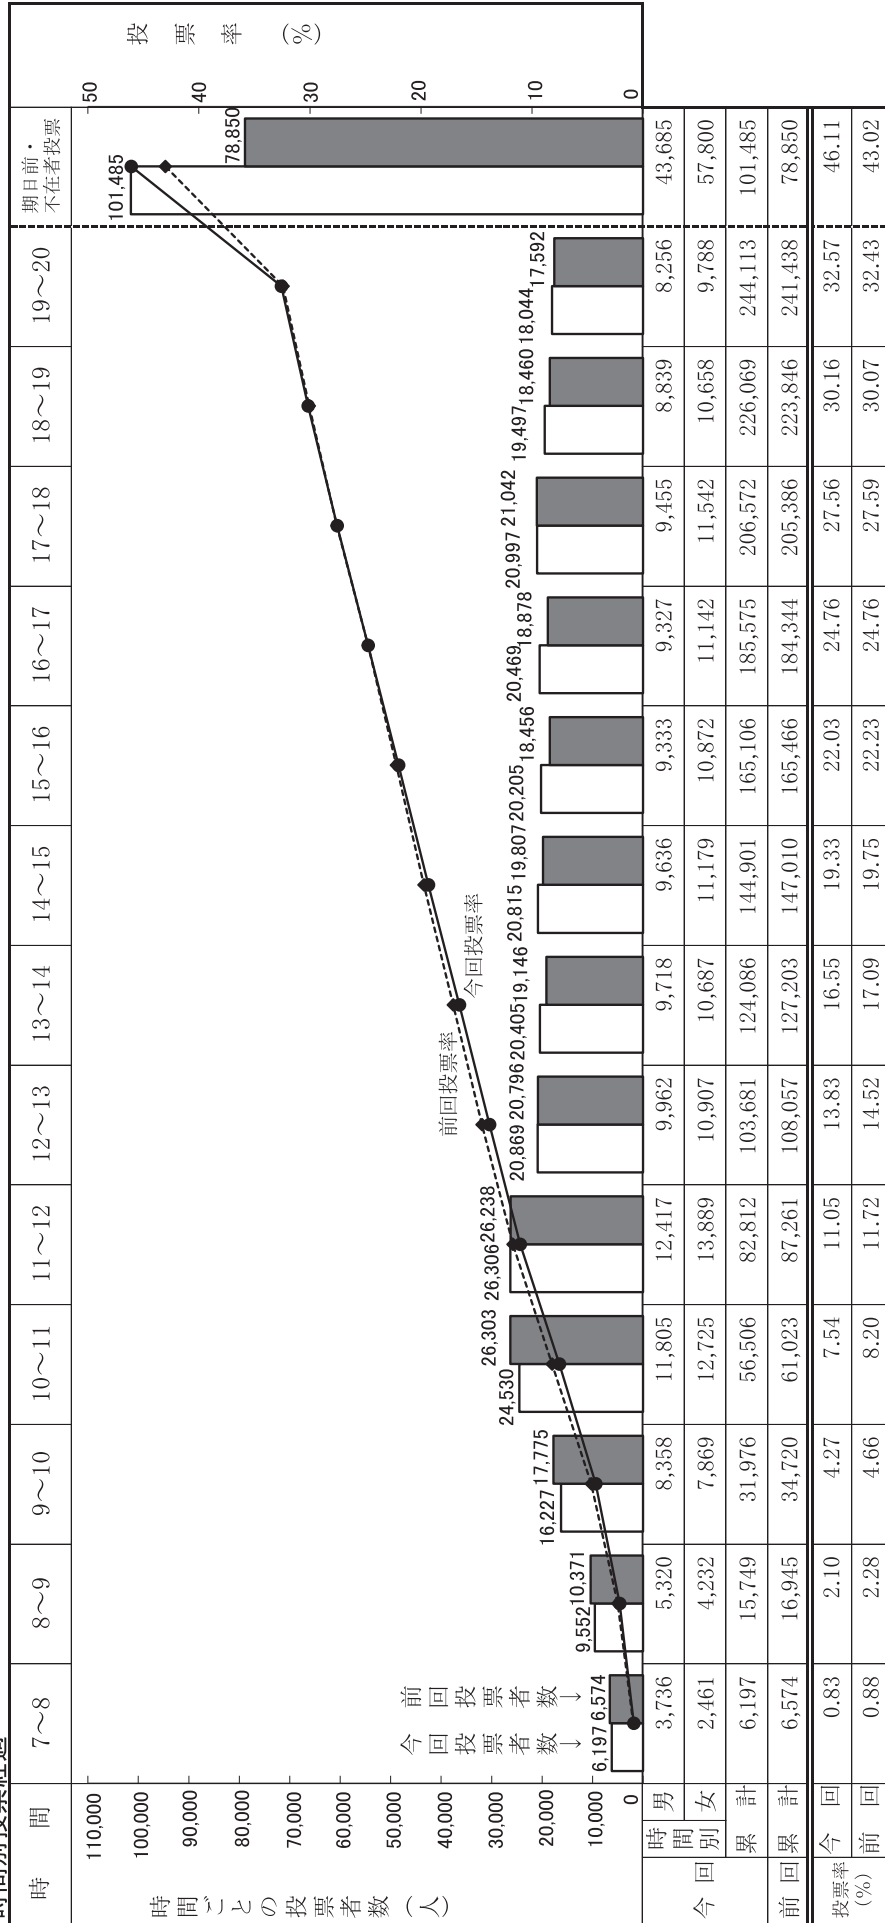

投票

1 時間別投票経過・選挙人名簿登録者数・当日有権者数・投票者数・投票率・投票日の天気

時間別投票経過

※「期日前・不在者投票」欄の投票率は、当日投票に期日前投票及び不在者投票分を合計した投票率である。

※前回 H31.4.21

	選挙人名簿登録者数	当日有権者数	投票者数	投票率 (%)
男	358,446	348,262	159,847	45.90
女	411,259	401,316	185,751	46.29
計	769,705	749,578	345,598	46.11
男	356,425	346,667	149,547	43.14
女	407,427	397,765	170,741	42.93
計	763,852	744,432	320,288	43.02

年代別投票率 (%)

●	今回投票率 (%)	39.89	26.41	26.91	35.41	40.13	43.60	46.91	50.11	53.26	56.58	60.91	62.90	62.25	45.00
◆	前回投票率 (%)	39.94	21.56	22.06	29.01	34.96	39.77	44.10	47.48	51.06	55.20	60.46	62.58	63.66	44.71