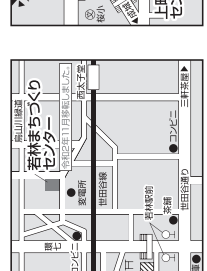

- ①世田谷区役所**
(世田谷4-22-33) 第3庁舎3階フライントホール
- 田舎島公民館(池尻)または世田谷区役所(池尻)徒歩5分
 - 三軒茶屋駅(池尻)徒歩5分
 - 三軒茶屋駅(池尻)徒歩5分
 - 三軒茶屋駅(池尻)徒歩5分
 - 三軒茶屋駅(池尻)徒歩5分

- ②池尻まちづくりセンター**
(池尻3-27-21) 2階活動フロア
- 池尻駅(池尻)徒歩12分
 - 池尻駅(池尻)徒歩12分
 - 池尻駅(池尻)徒歩12分

- ③太子堂まちづくりセンター**
(太子堂2-17-1) 3階三軒茶屋区民会館前(会館)
- 太子堂駅(太子堂)徒歩4分
 - 太子堂駅(太子堂)徒歩4分
 - 太子堂駅(太子堂)徒歩4分

- ④若林まちづくりセンター**
(若林1-34-2) 3階活動フロア
- 若林駅(若林)徒歩5分
 - 若林駅(若林)徒歩5分
 - 若林駅(若林)徒歩5分

- ⑥経堂まちづくりセンター**
(経堂1-44-28) 1階活動フロア
- 小田急経堂駅(経堂)徒歩5分

- ⑩梅丘まちづくりセンター**
(梅丘1-16) 地下1階活動フロア
- 田舎島公民館(池尻)徒歩10分
 - 田舎島公民館(池尻)徒歩10分
 - 田舎島公民館(池尻)徒歩10分

- ⑫北沢まちづくりセンター**
(北沢2-8-18) 北沢タウンホール(野沢階)北沢タウンホール
- 田舎島公民館(池尻)徒歩5分
 - 田舎島公民館(池尻)徒歩5分
 - 田舎島公民館(池尻)徒歩5分

- ⑮上町まちづくりセンター**
(上町1-23-6) 3階活動フロア
- 上町駅(上町)徒歩5分
 - 上町駅(上町)徒歩5分
 - 上町駅(上町)徒歩5分