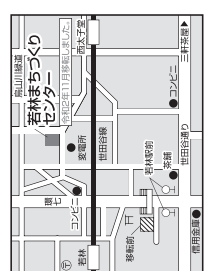

期日前投票の受付場所はこちらです

- 1 期日前投票所へお越しの際は、公共の交通機関をご利用ください。①世田谷区役所、②北沢まちづくりセンター、③等々力まちづくりセンター、④成城まちづくりセンターには駐車場がございますが、駐車台数に限りがあるため、混雑時は長時間お待たせすることがあります。
- 2 お身体の不自由な方が期日前投票期間中、駐車場を設置してあります(☒)表示されています。
- 3 エレベーターが設置されていない期日前投票所において(☑)表示されている場合、(☑)表示されています。

- ①世田谷区役所**
(世田谷4-22-33) 第3庁舎3階フライントホール
- 田舎島公民館(池尻)または世田谷区役所(池尻)徒歩5分
 - 三軒茶屋駅(池尻)徒歩5分
 - 三軒茶屋駅(池尻)徒歩5分
 - 三軒茶屋駅(池尻)徒歩5分
 - 三軒茶屋駅(池尻)徒歩5分

- ②池尻まちづくりセンター**
(池尻3-27-21) 2階活動フロア
- 池尻駅(池尻)徒歩12分
 - 池尻駅(池尻)徒歩12分
 - 池尻駅(池尻)徒歩12分

- ③太子堂まちづくりセンター**
(太子堂2-17-1) 3階三軒茶屋区民会館前(会館)
- 太子堂駅(太子堂)徒歩4分
 - 太子堂駅(太子堂)徒歩4分
 - 太子堂駅(太子堂)徒歩4分

- ④若林まちづくりセンター**
(若林1-34-2) 3階活動フロア
- 若林駅(若林)徒歩5分
 - 若林駅(若林)徒歩5分
 - 若林駅(若林)徒歩5分

- ⑥経堂まちづくりセンター**
(経堂1-44-28) 1階活動フロア
- 小田急経堂駅(経堂)徒歩5分