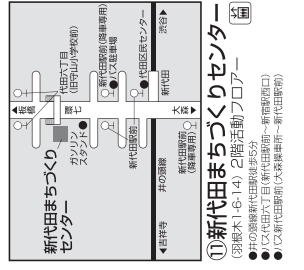

1. **⑮新代田まちづくりセンター**
   (新代田1-6-14) 2階活動フロア
2. 新代田駅(新代田)徒歩5分
   - 新代田駅(新代田)徒歩5分
   - 新代田駅(新代田)徒歩5分