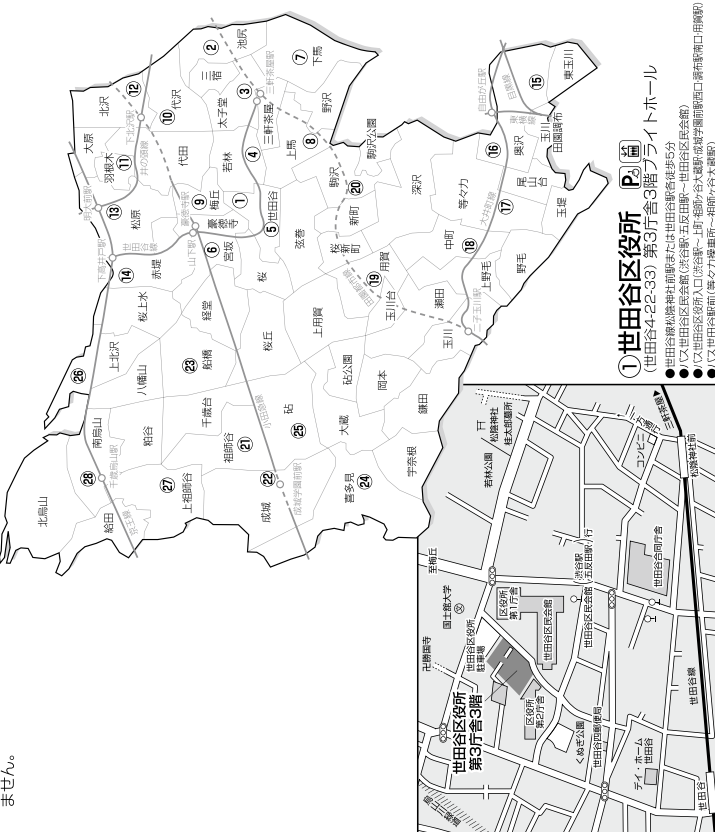

# 期日前投票の受付場所はこちらです

- 1 期日前投票所へお越しの際は、公共の交通機関をご利用ください。①世田谷区役所、②北沢まちづくりセンター、③成城まちづくりセンターには駐車場がございませんが、駐車台数が限られているため、混雑時は長時間お待ちいただくことがあります。お身体の不自由な方用に期日前投票期間中、駐車場を設置している期日前投票所があります。P表示されています。
- 2 エレベーターが設置されていない期日前投票所において（設置されている場合、E表示されています）、階段を上ることが困難な方は、1階での投票もできます。
- 3 令和元年7月16日開設の二子玉川まちづくりセンターでは、今回参議院議員選挙において期日前投票の受付は行いません。

**① 世田谷区役所** P E (補)

(世田谷4-22-33) 第3庁舎3階ライントホール

- 世田谷区役所松原駅前支所または世田谷区役所5分
- 世田谷区役所松原駅前支所(松原駅前5分)
- 世田谷区役所入口(松原駅前5分)
- 世田谷区役所入口(松原駅前5分)
- 世田谷区役所(松原駅前5分)

**② 池尻まちづくりセンター** (補)

(池尻3-27-21) 2階活動フロア

- 池尻駅前(池尻駅前徒歩15分)
- 池尻駅前(池尻駅前徒歩15分)
- 池尻駅前(池尻駅前徒歩15分)
- 池尻駅前(池尻駅前徒歩15分)