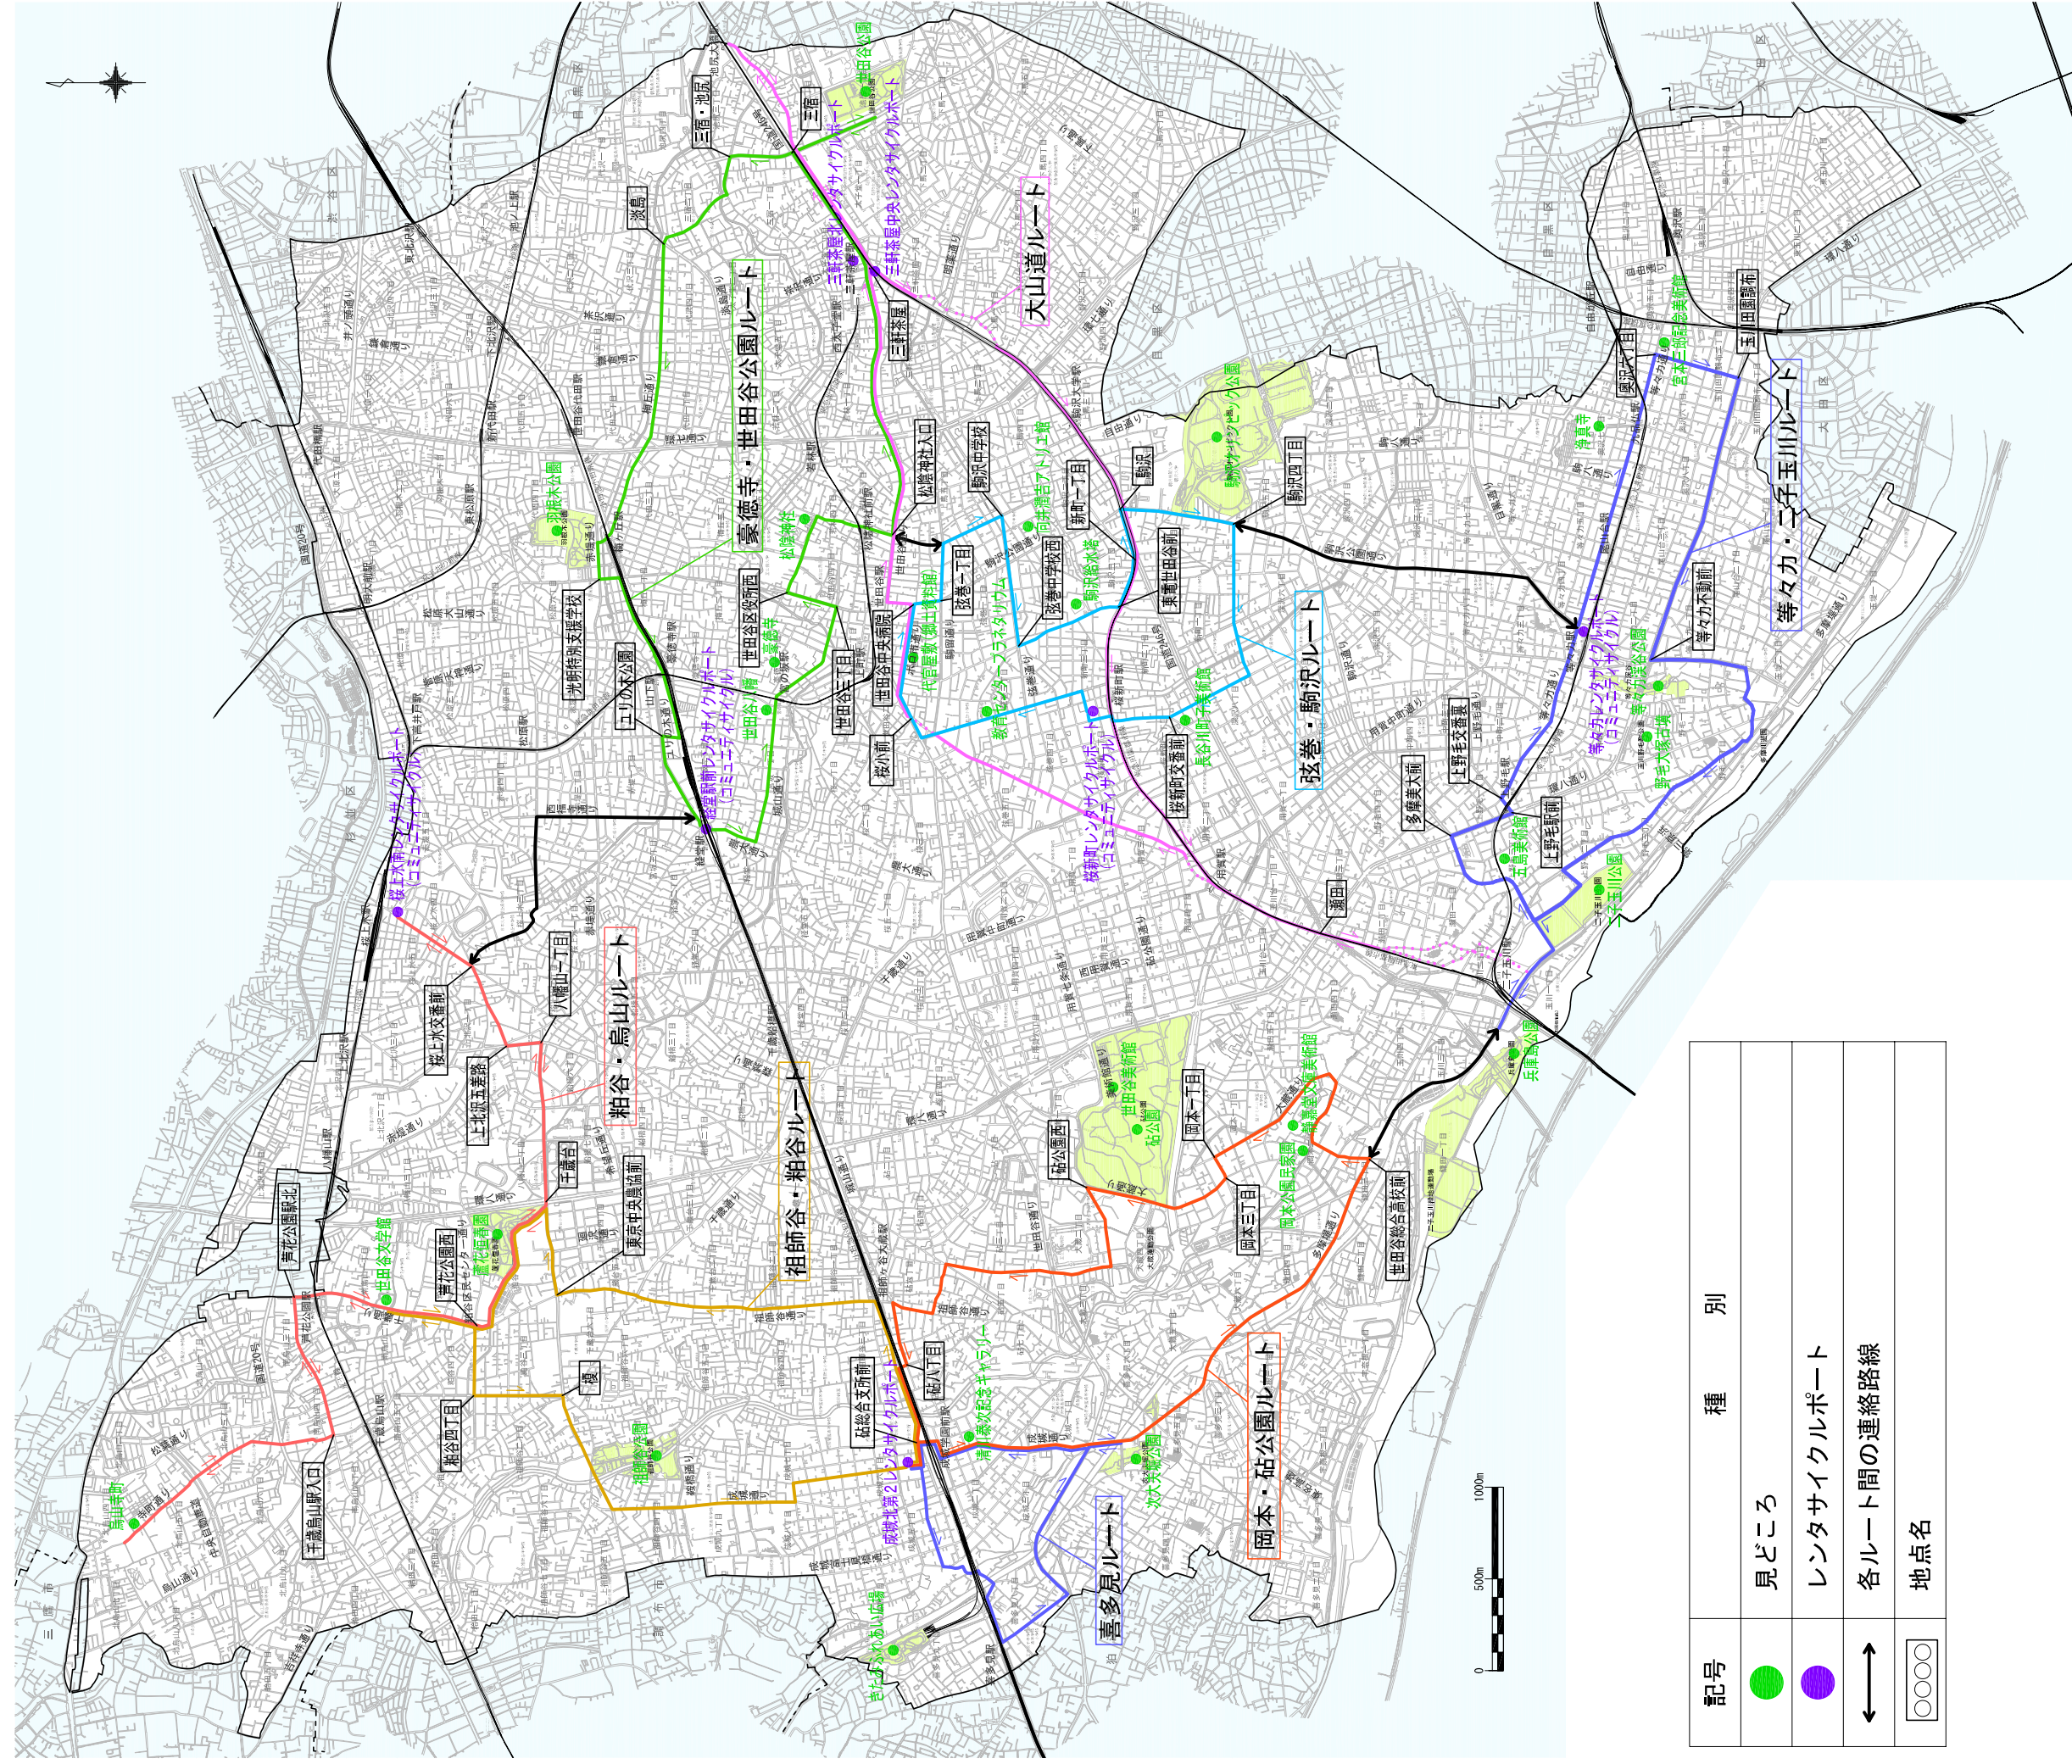

観光ルートイメージ図

記号	種別
●	見どころ
●	レンタサイクルポート
↔	各ルート間の連絡路線
○	地点名

※ 点線は自転車ネットワーク路線でない路線

図5-4 観光ルートイメージ図