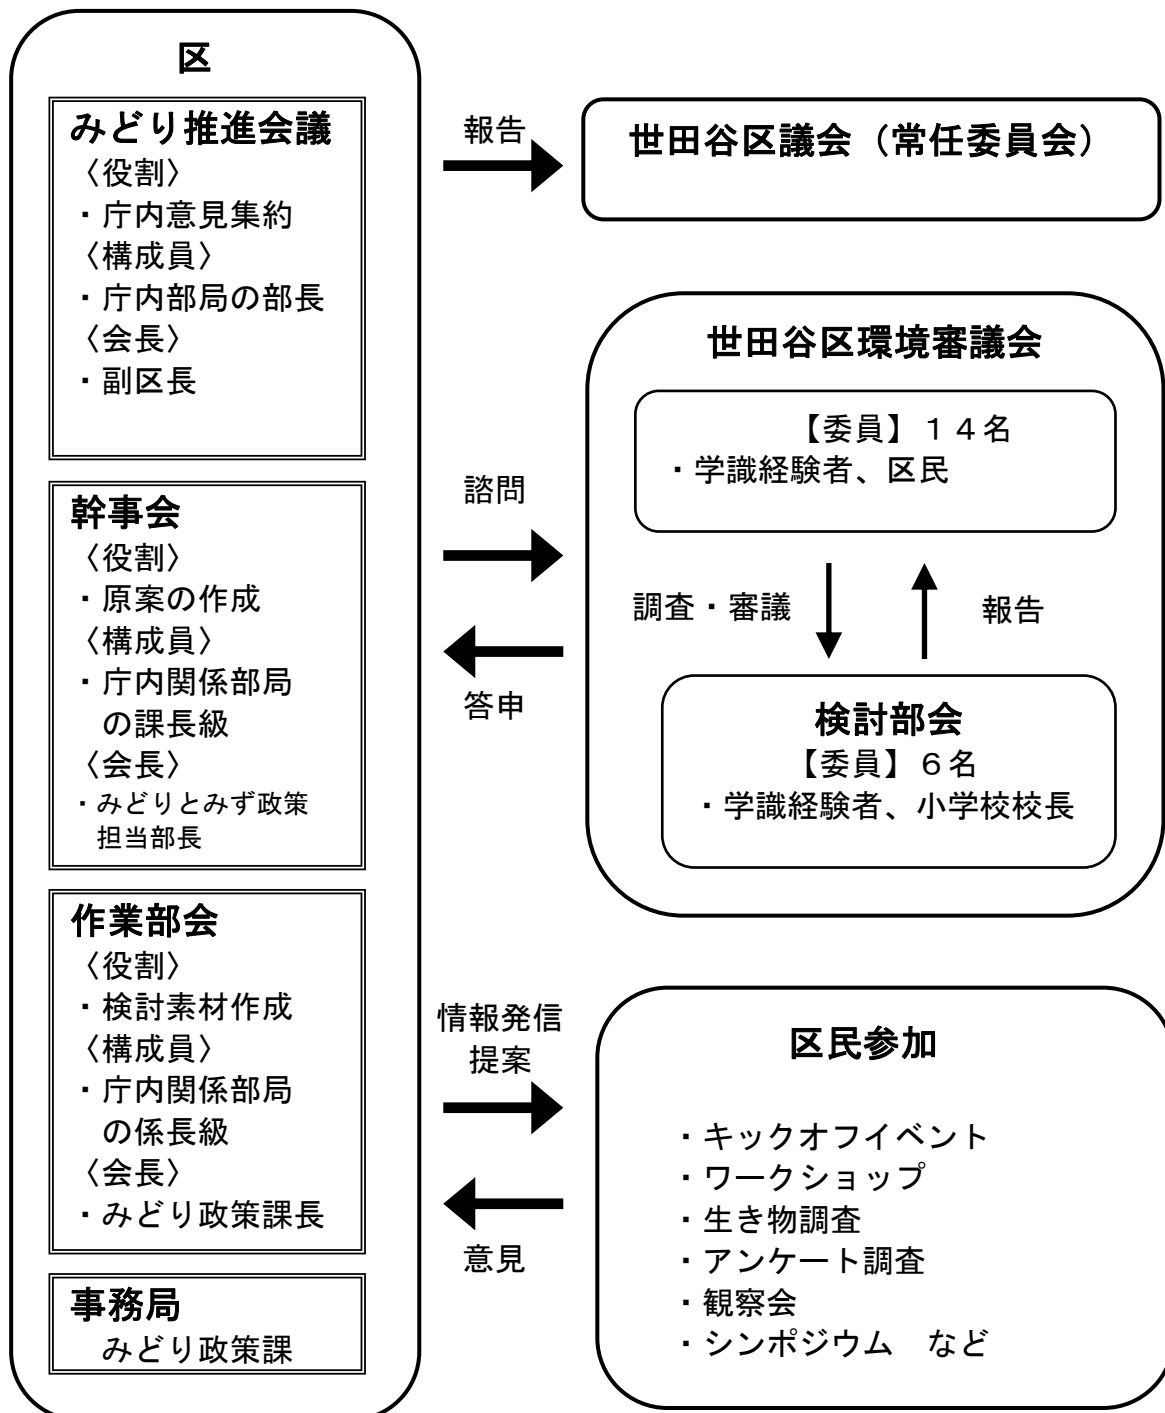

(仮称) 世田谷区生物多様性地域戦略の位置付け

(仮称) 世田谷区生物多様性地域戦略の検討体制

(仮称) 世田谷区生物多様性地域戦略 骨子案の構成